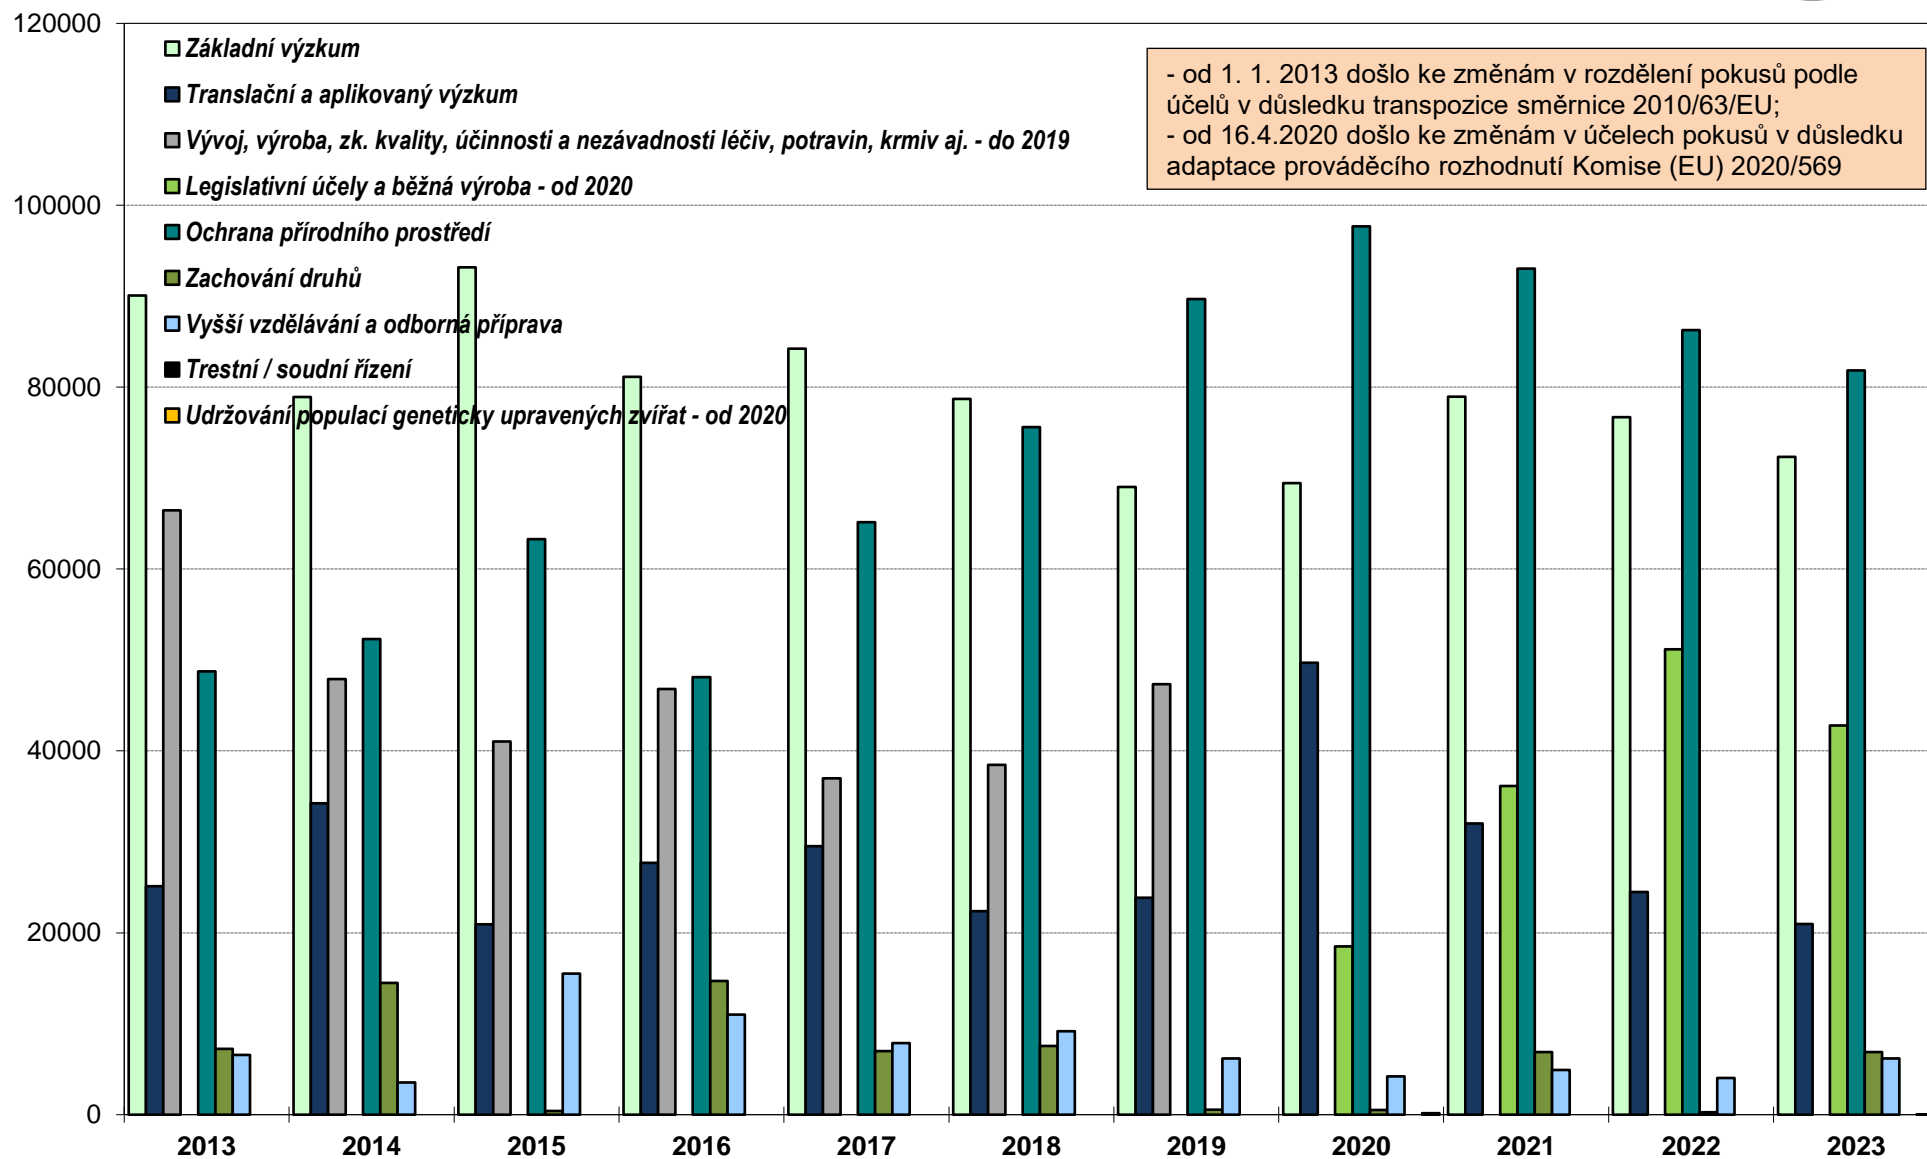

POČET POUŽITÝCH POKUSNÝCH ZVÍŘAT V ČR PODLE ÚČELŮ POKUSŮ 1995 - 2012

MZe - OOZ
2013

POČET POUŽITÝCH POKUSNÝCH ZVÍŘAT V ČR PODLE ÚČELŮ POKUSŮ 2013 A DÁLE

MZe - OOZ
2024

POČET POUŽITÝCH POKUSNÝCH ZVÍŘAT V ČR PODLE ÚČELŮ POKUSŮ (pouze údaje, které se shodně sledují v celém sledovaném období)