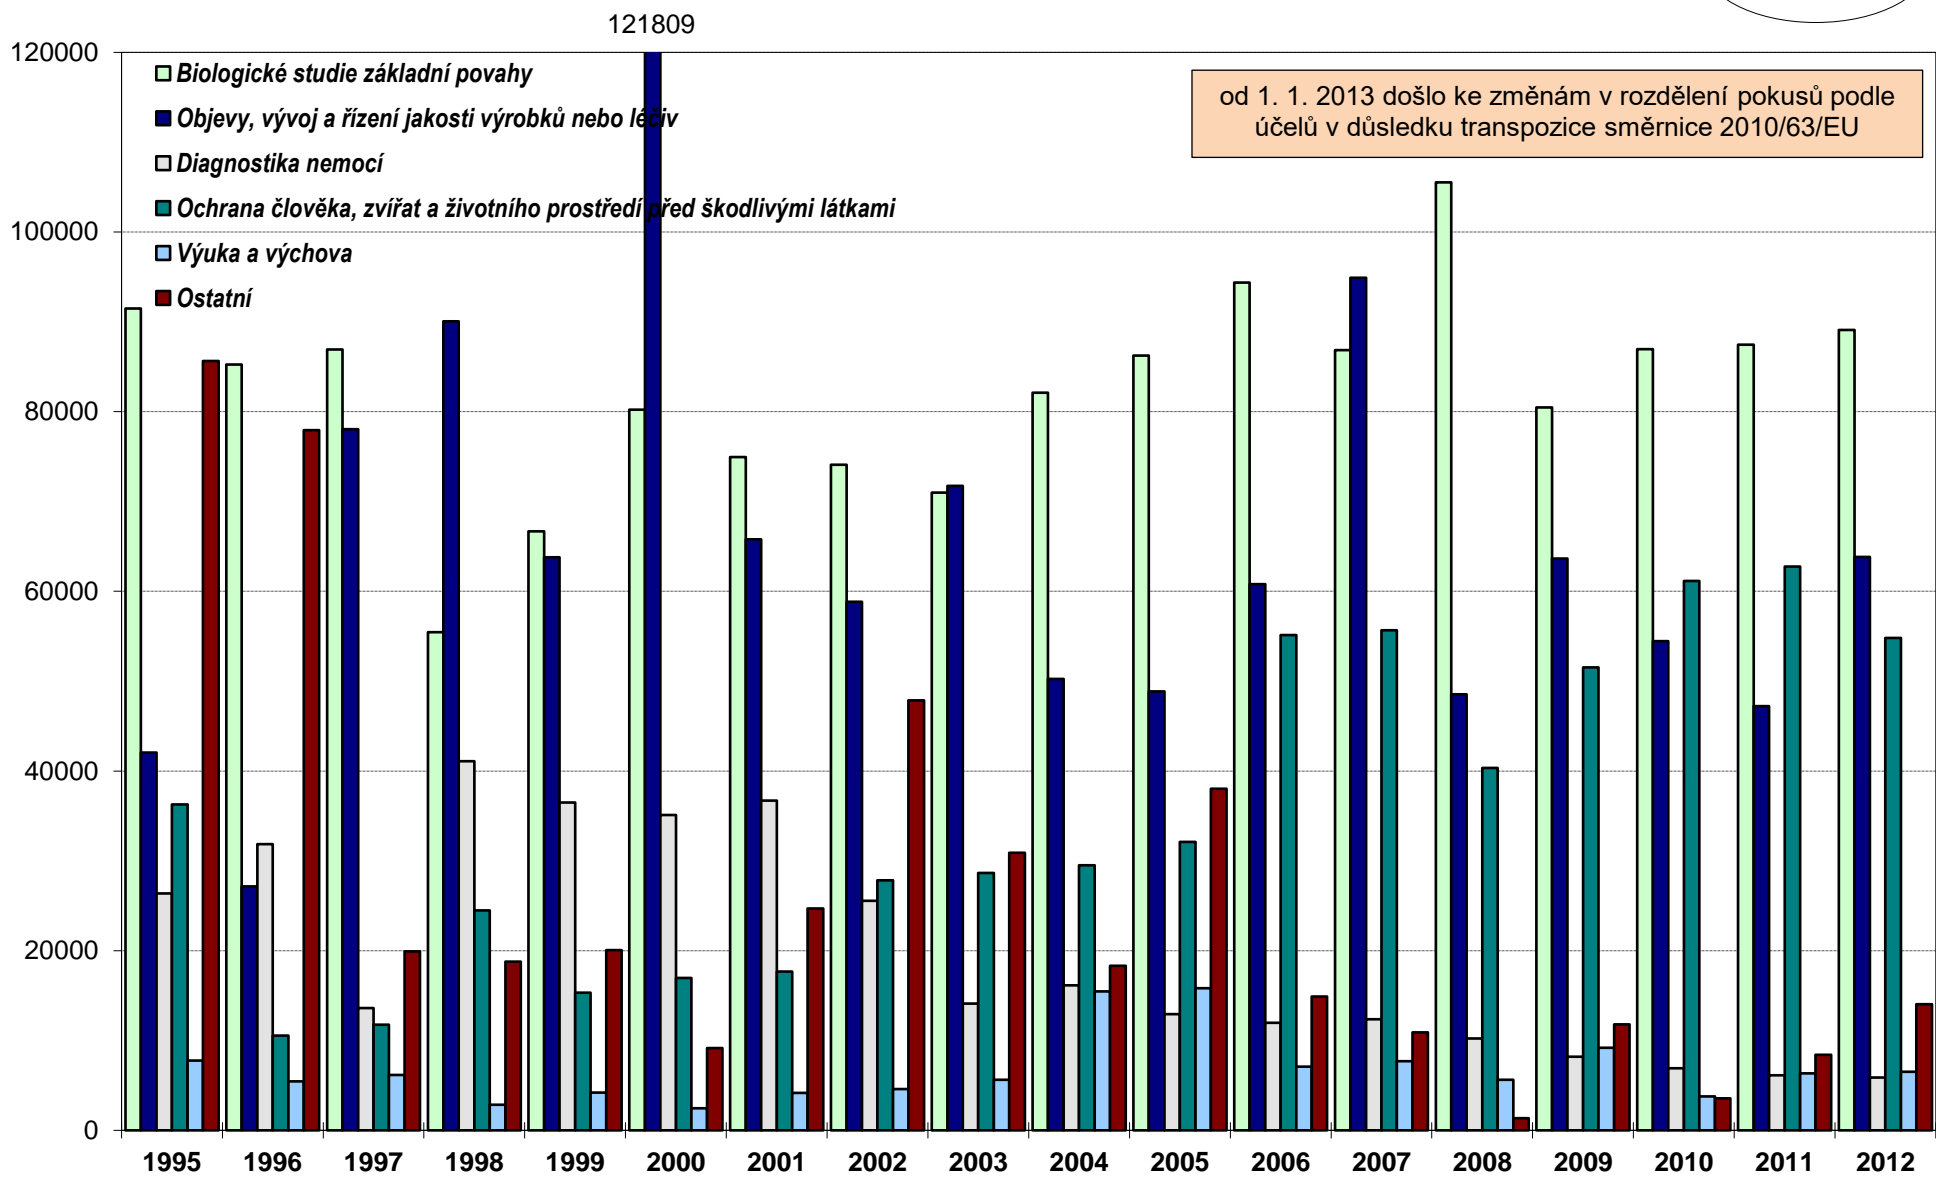

POČET POUŽITÝCH POKUSNÝCH ZVÍŘAT V ČR PODLE ÚČELŮ POKUSŮ 1995 - 2012

MZe - OOZ
2013

POČET POUŽITÝCH POKUSNÝCH ZVÍŘAT V ČR PODLE ÚČELŮ POKUSŮ 2013 A DÁLE

MZe - OOZ
2024

POČET POUŽITÝCH POKUSNÝCH ZVÍŘAT V ČR PODLE ÚČELŮ POKUSŮ (pouze údaje, které se shodně sledují v celém sledovaném období)