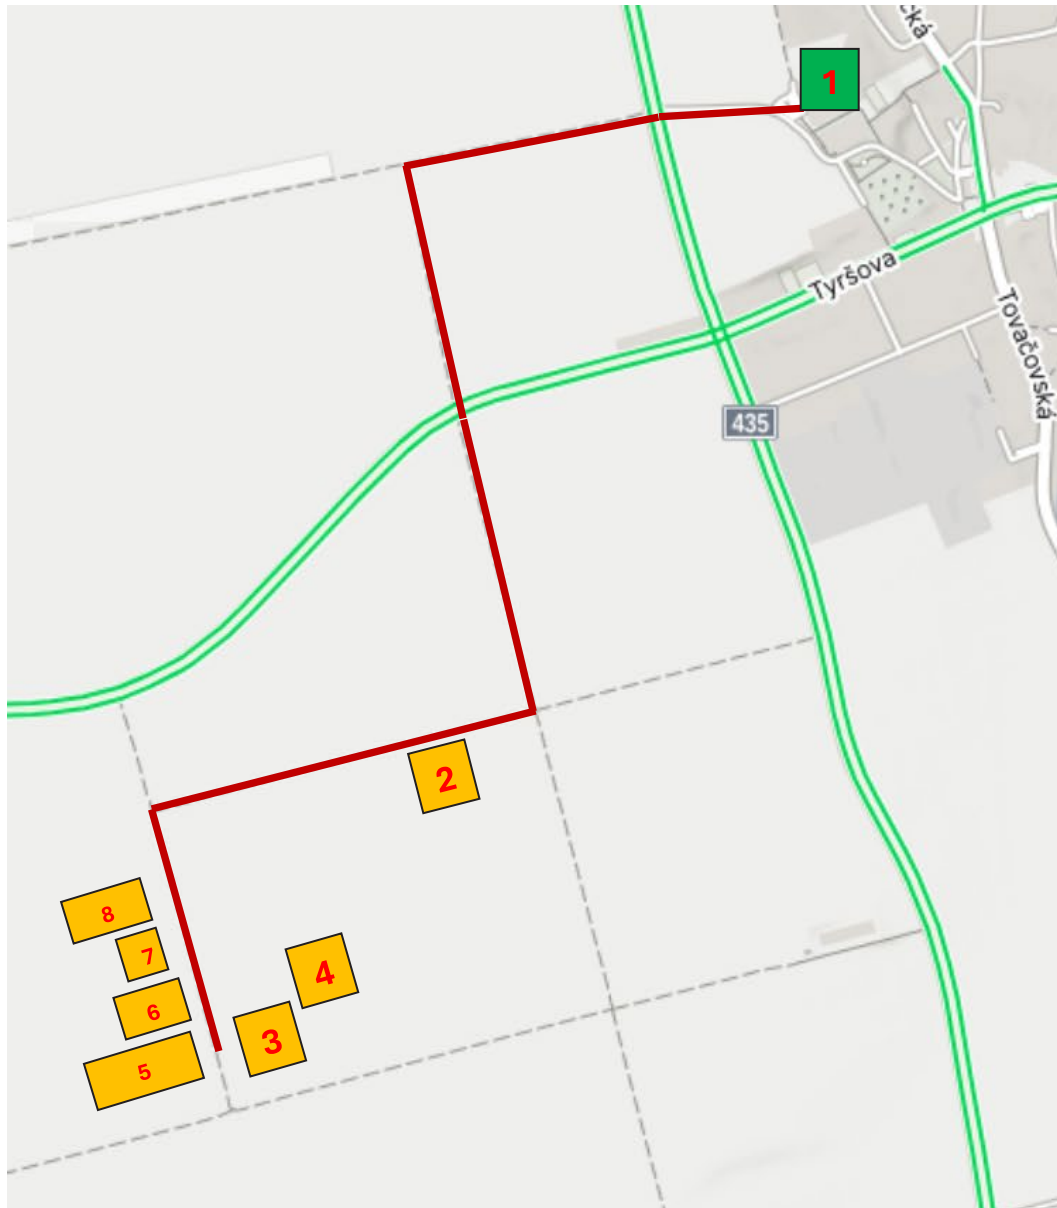

Umístění pokusů

- trasa cesty
- přednášky
- odrůdové pokusy jarního obilovin
- odrůdové pokusy ozimé pšenice
- odrůdové pokusy ozimých luskovin a máku
- ekologická plocha
- odrůdové pokusy jarních luskovin
- pokusy výživy rostlin

Odrůdy ozimé pšenice

č.	Odrůda	Rok. registrace	Poznámky
1	Genius	2014	
2	RGT Sacramento	2017	
3	Butterfly	2017	
4	Asory	2019	
5	Illusion	2019	
6	LG Dita	2020	
7	Skif	2021	
8	Campesino	2021	
9	LG Mondial	2022	
10	Nonstop	2022	
11	Pallas	2022	
12	LG Lunarix	2023	
13	LG Atelier	2023	
14	Absolut	2023	
15	Callistus	2023	
16	Pontiform	2023	
17	LG Niklas	2024	
18	Xenie	2025	
19	Dalmatius	2025	
20	Elliska	2025	
21	SU Marathon	2025	
22	Ambientus	2025