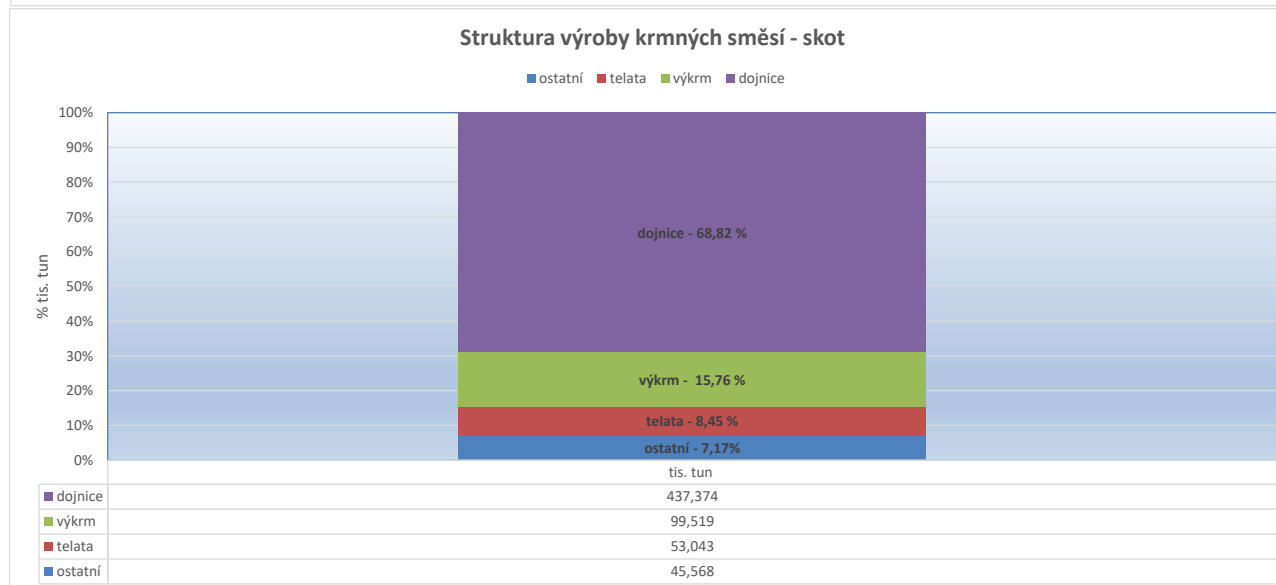

*ostatní - nelze zveřejnit z důvodu ochrany důvěrnosti údajů dle zákona č. 89/1995 Sb., o státní statistické službě, ve znění pozdějších předpisů

Výroba krmných směsí v tis. tun - prasata

Výroba krmných směsí v tis. tun - drůbež

Výroba krmných směsí v tis. tun - skot

*ostatní: ovce, kozy, králíci, ryby.

* ostatní: koně, lesní zvěř, kožešinová zvířata, laboratorní zvířata, zvířata v zoologických zahradách, ryby.