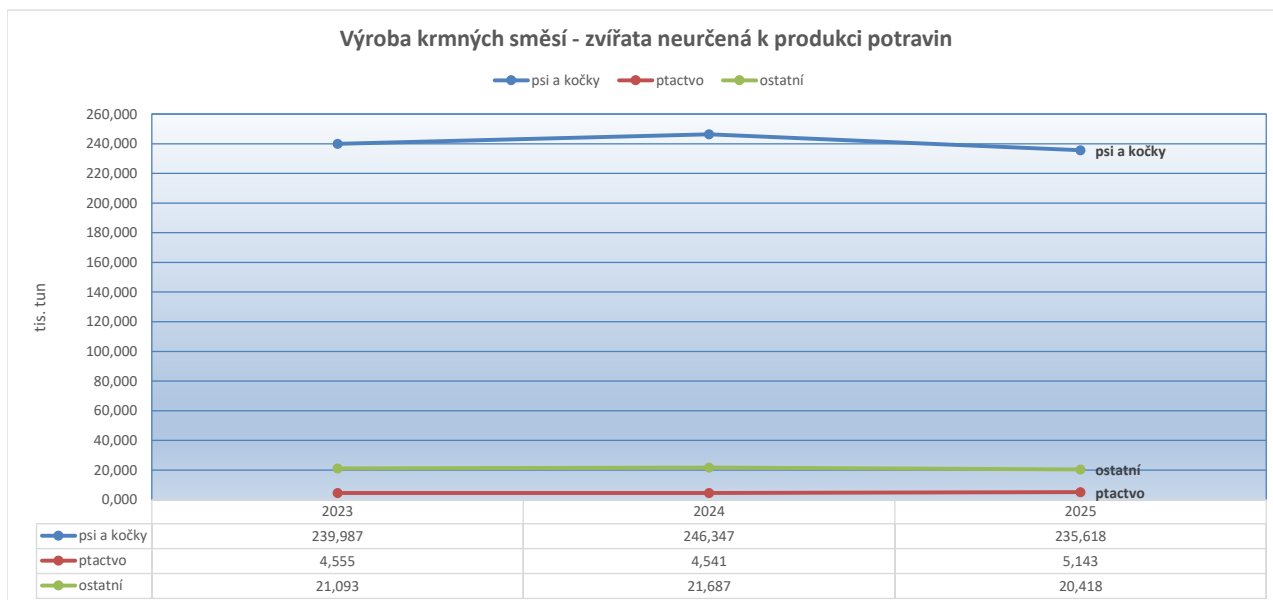

*ostatní - nelze zveřejnit z důvodu ochrany důvěrnosti údajů dle zákona č. 89/1995 Sb., o státní statistické službě, ve znění pozdějších předpisů

Výroba krmných směsí v tis. tun - prasata

Výroba krmných směsí v tis. tun - drůbež

Výroba krmných směsí v tis. tun - skot

*ostatní: ovce, kozy, králíci, ryby.

* ostatní: koně, lesní zvěř, kožešinová zvířata, laboratorní zvířata, zvířata v zoologických zahradách, ryby.