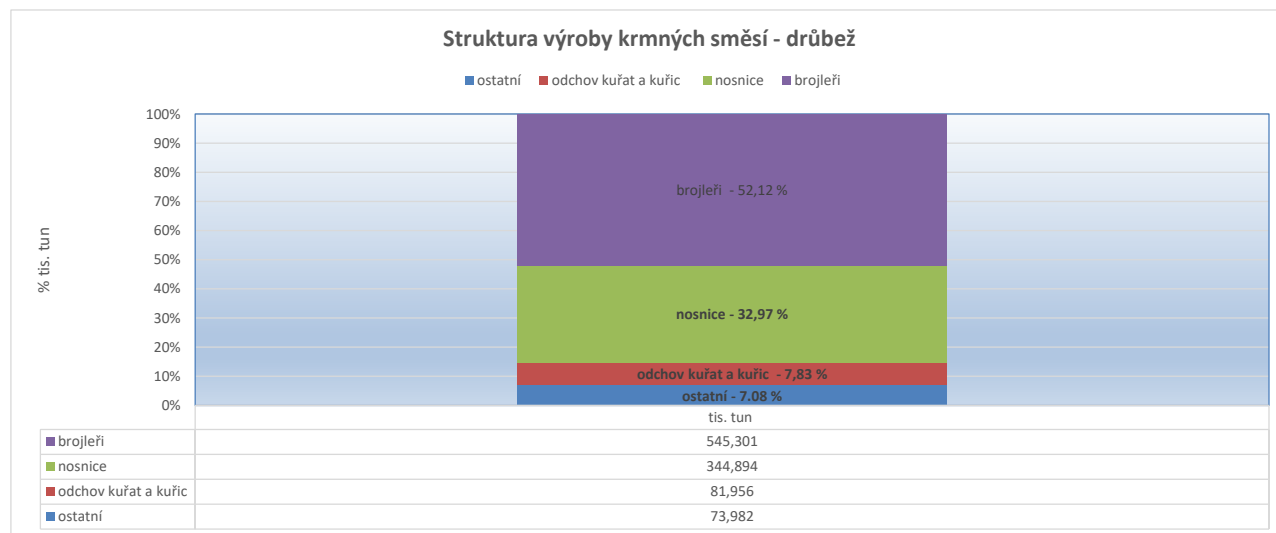

*ostatní - nelze zveřejnit z důvodu ochrany důvěrnosti údajů dle zákona č. 89/1995 Sb., o státní statistické službě, ve znění pozdějších předpisů

Výroba krmných směsí v tis. tun - prasata

Výroba krmných směsí v tis. tun - drůbež

Výroba krmných směsí v tis. tun - skot

*ostatní: ovce, kozy, králíci, ryby.

* ostatní: koně, lesní zvěř, kožešinová zvířata, laboratorní zvířata, zvířata v zoologických zahradách, ryby.