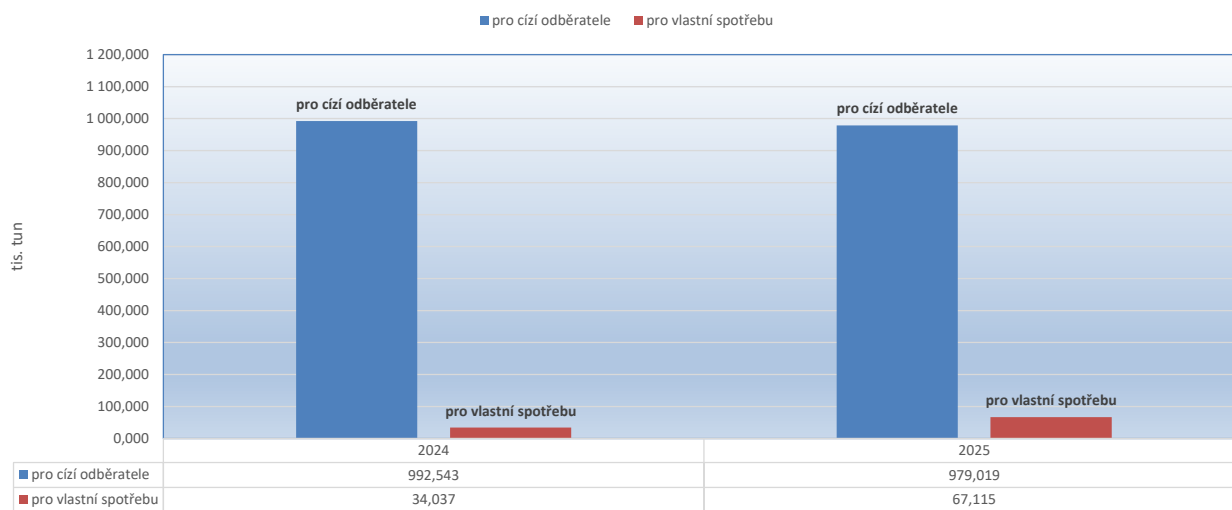

*ostatní - nelze zveřejnit z důvodu ochrany důvěrnosti údajů dle zákona č. 89/1995 Sb., o státní statistické službě, ve znění pozdějších předpisů

Výroba krmných směsí v tis. tun - prasata

Výroba krmných směsí v tis. tun - drůbež