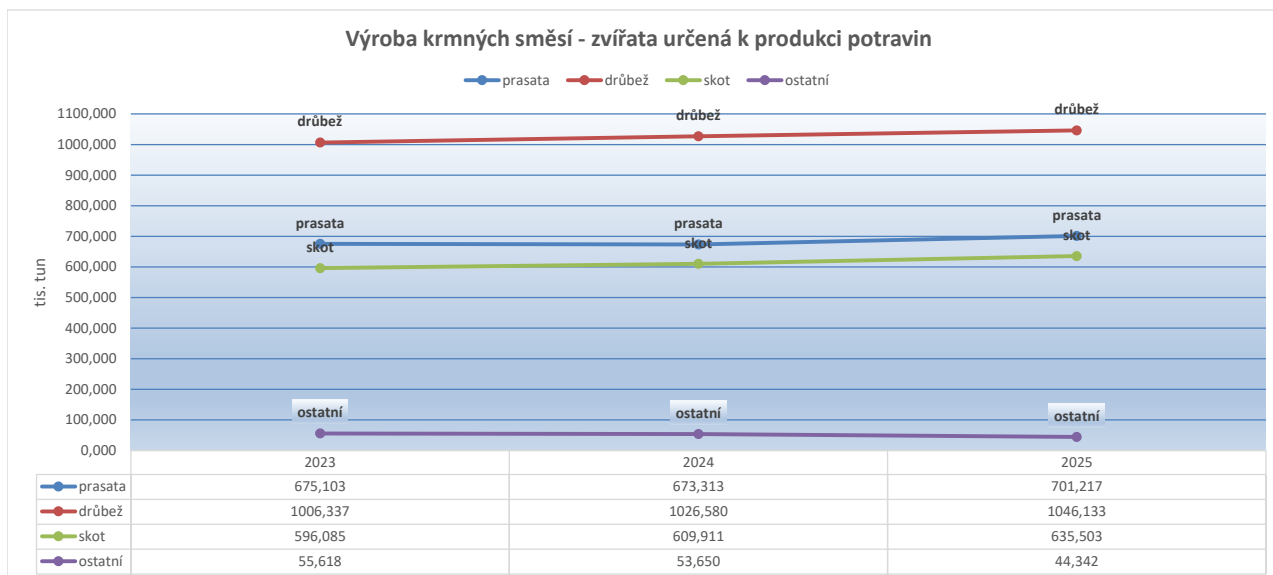

*ostatní - nelze zveřejnit z důvodu ochrany důvěrnosti údajů dle zákona č. 89/1995 Sb., o státní statistické službě, ve znění pozdějších předpisů

Výroba krmných směsí v tis. tun - prasata

Výroba krmných směsí v tis. tun - drůbež

Výroba krmných směsí v tis. tun - skot

*ostatní: ovce, kozy, králíci, ryby.

* ostatní: koně, lesní zvěř, kožešinová zvířata, laboratorní zvířata, zvířata v zoologických zahradách, ryby.