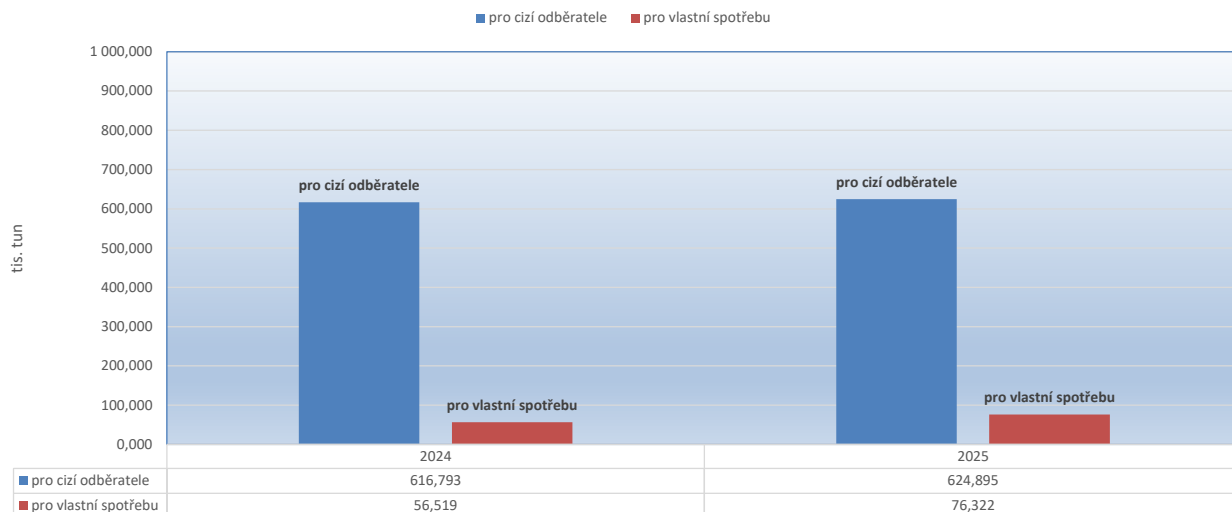

*ostatní - nelze zveřejnit z důvodu ochrany důvěrnosti údajů dle zákona č. 89/1995 Sb., o státní statistické službě, ve znění pozdějších předpisů

Výroba krmných směsí v tis. tun - prasata

Výroba krmných směsí v tis. tun - drůbež

Výroba krmných směsí v tis. tun - skot

*ostatní: ovce, kozy, králíci, ryby.

* ostatní: koně, lesní zvěř, kožešinová zvířata, laboratorní zvířata, zvířata v zoologických zahradách, ryby.