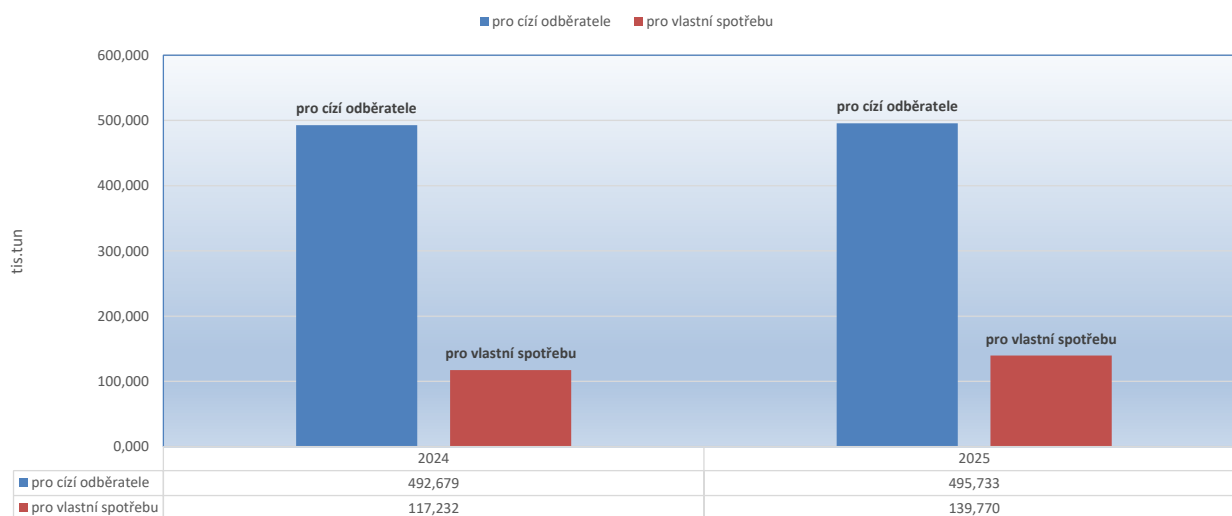

Výroba krmných směsí v tis. tun - skot