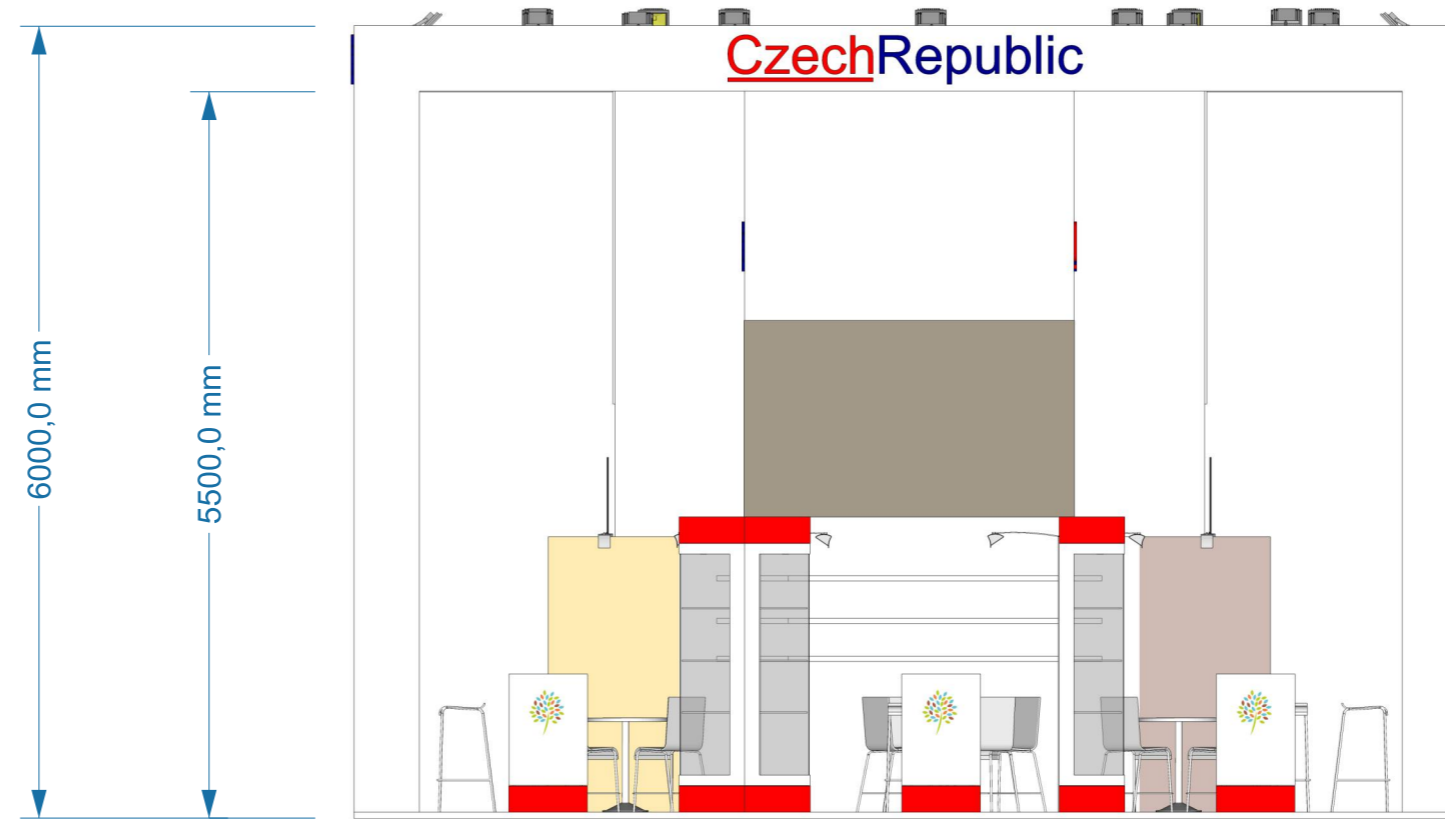

BOČNÍ POHLEDY