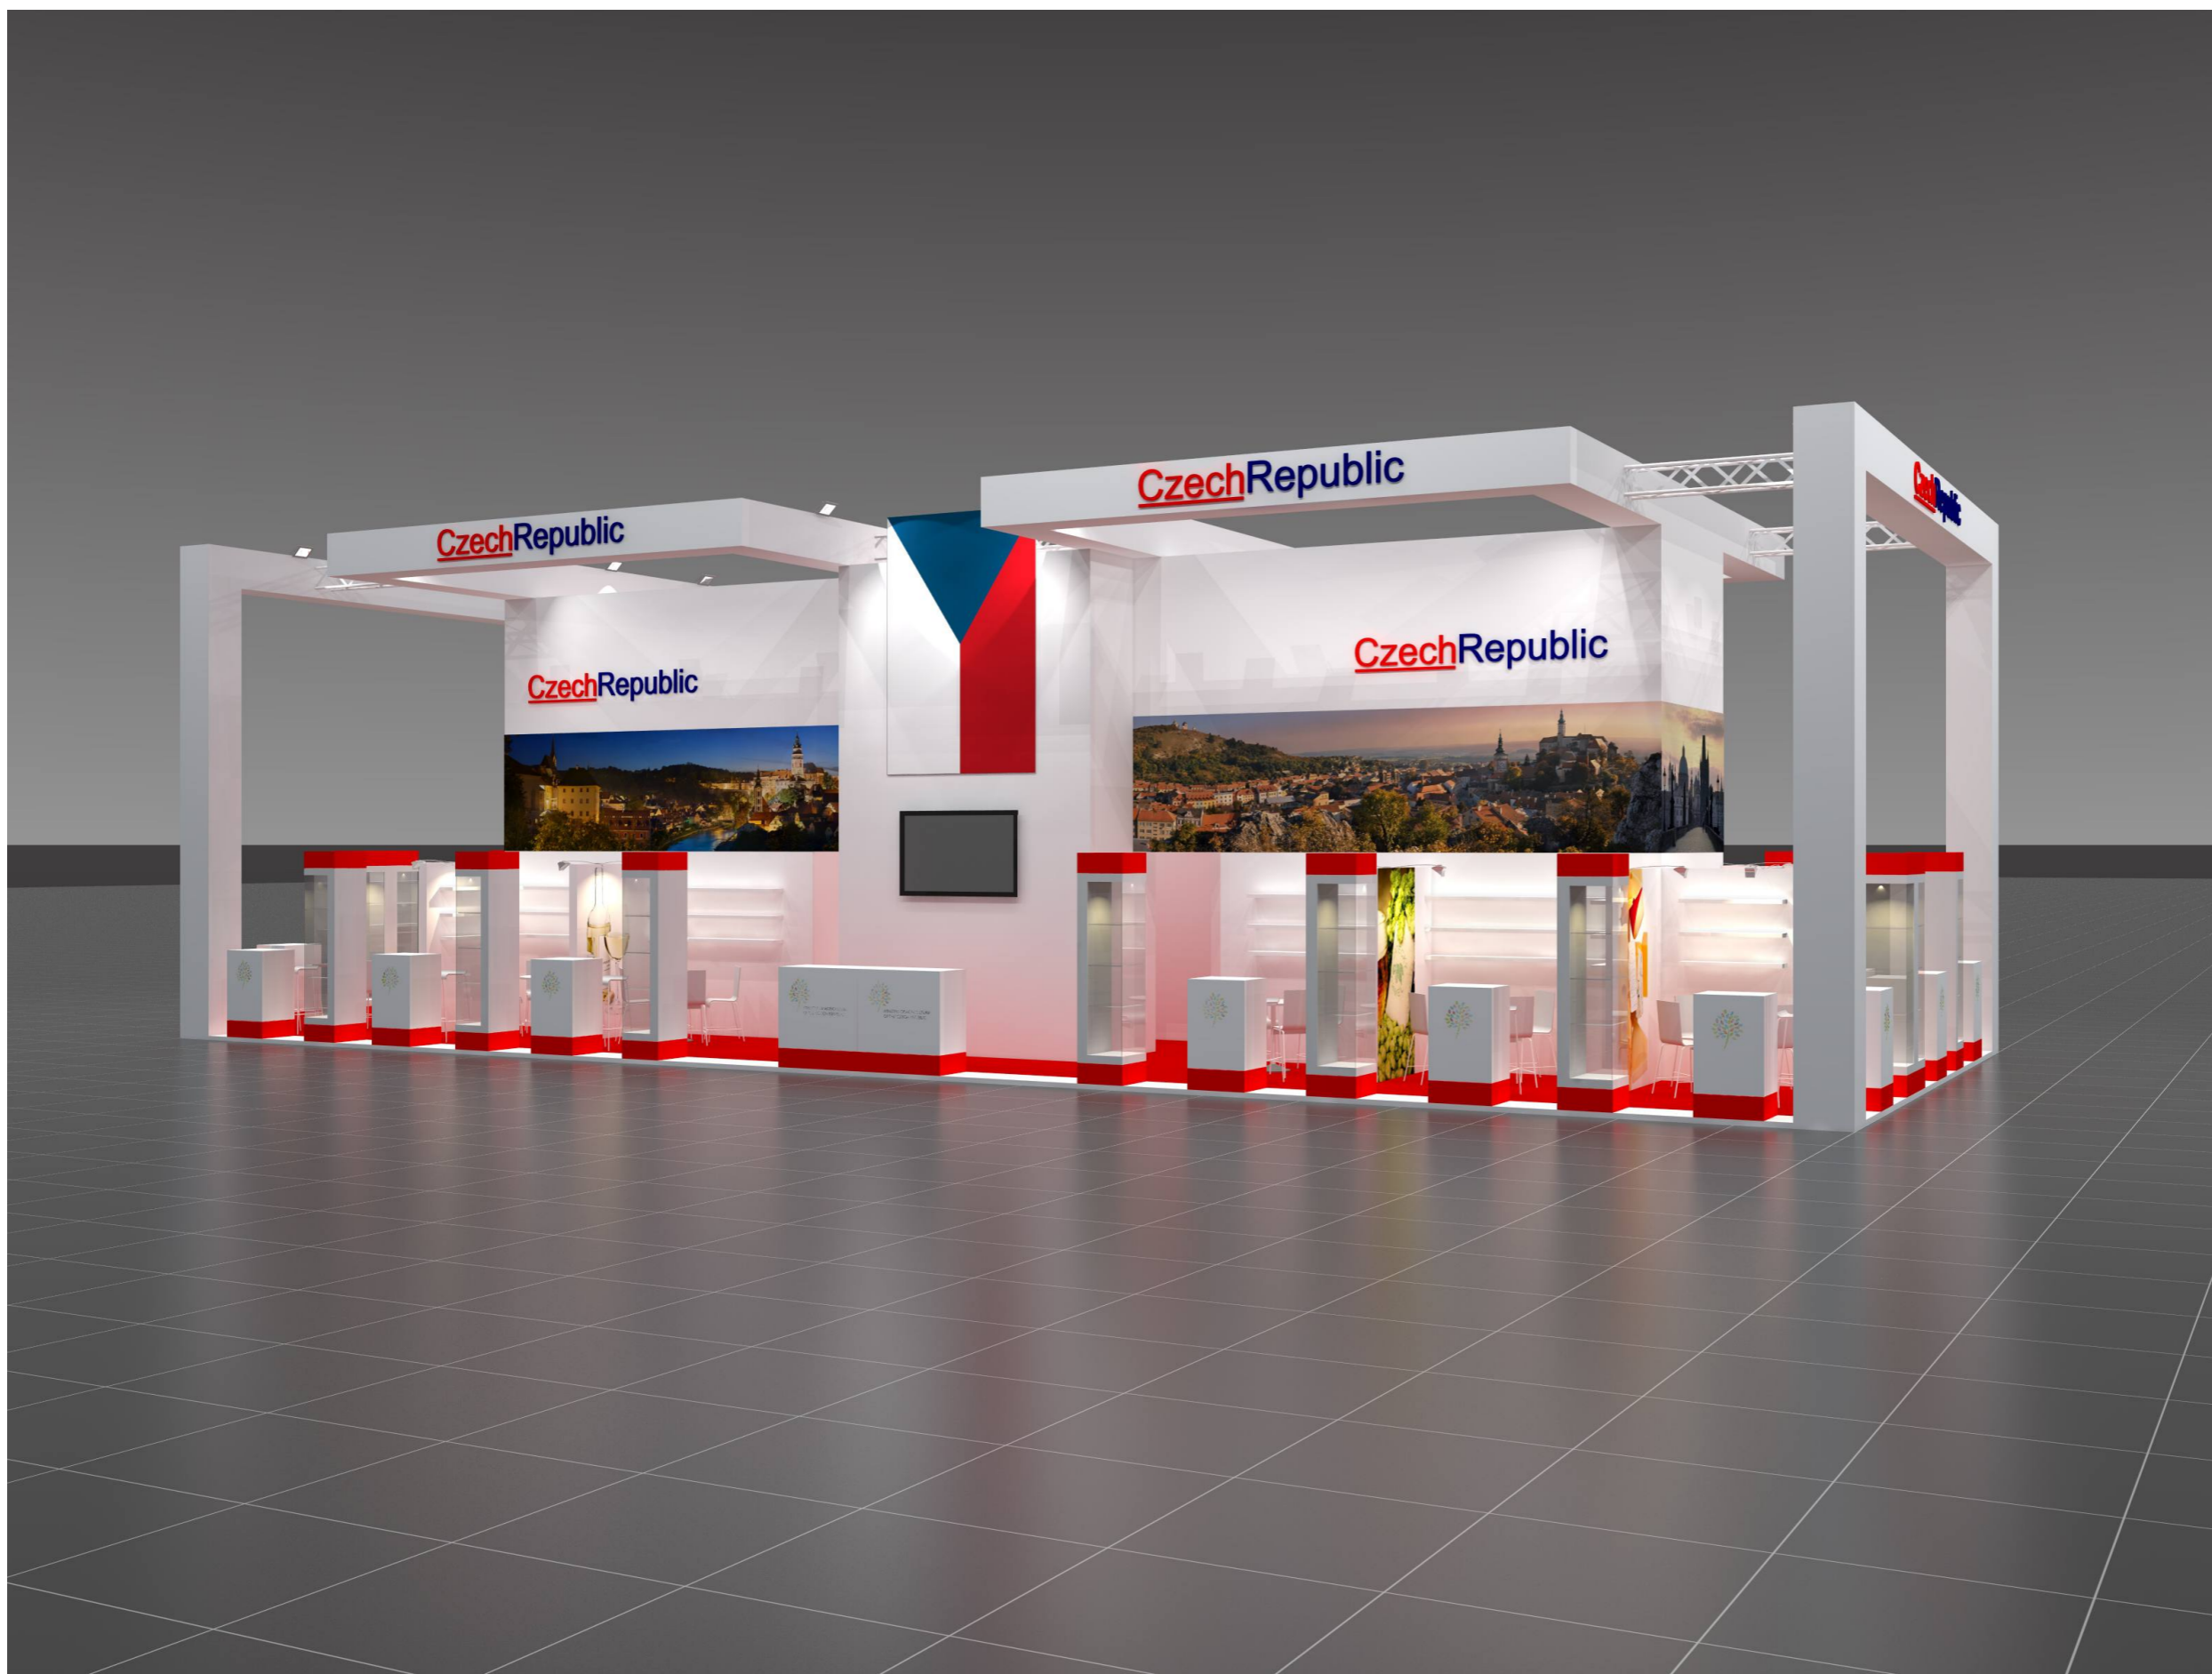

VIZUALIZACE