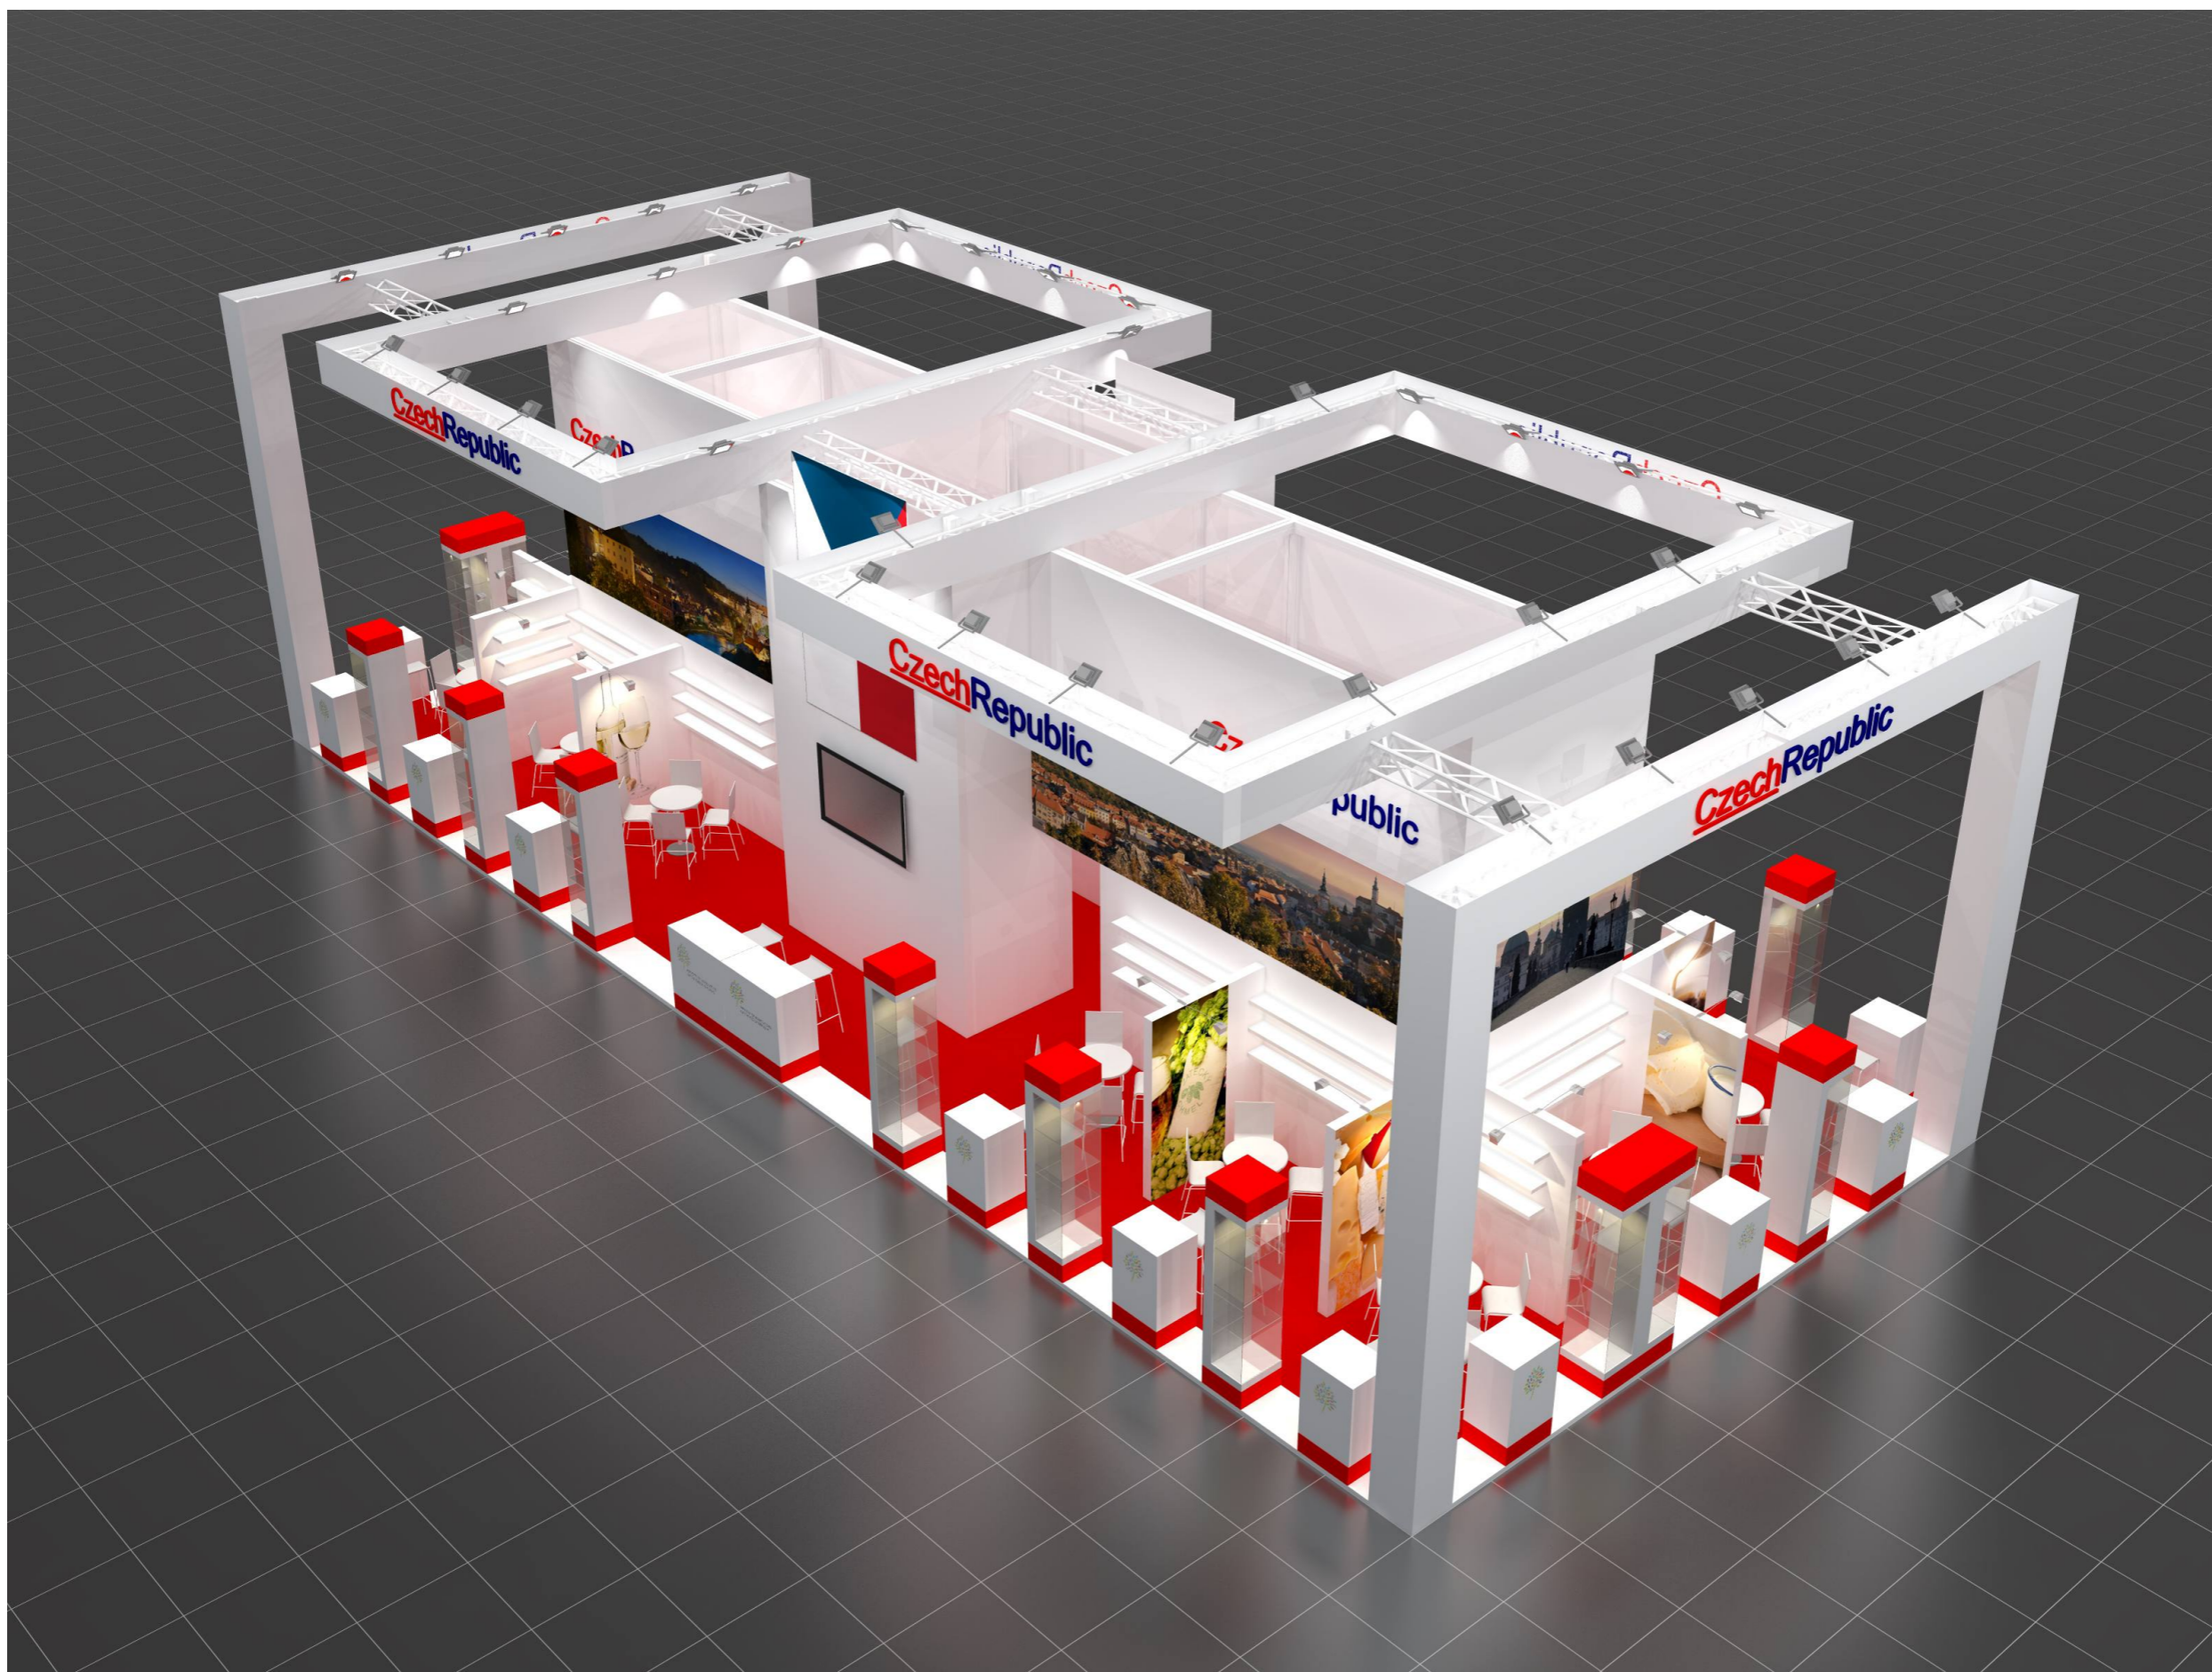

VIZUALIZACE