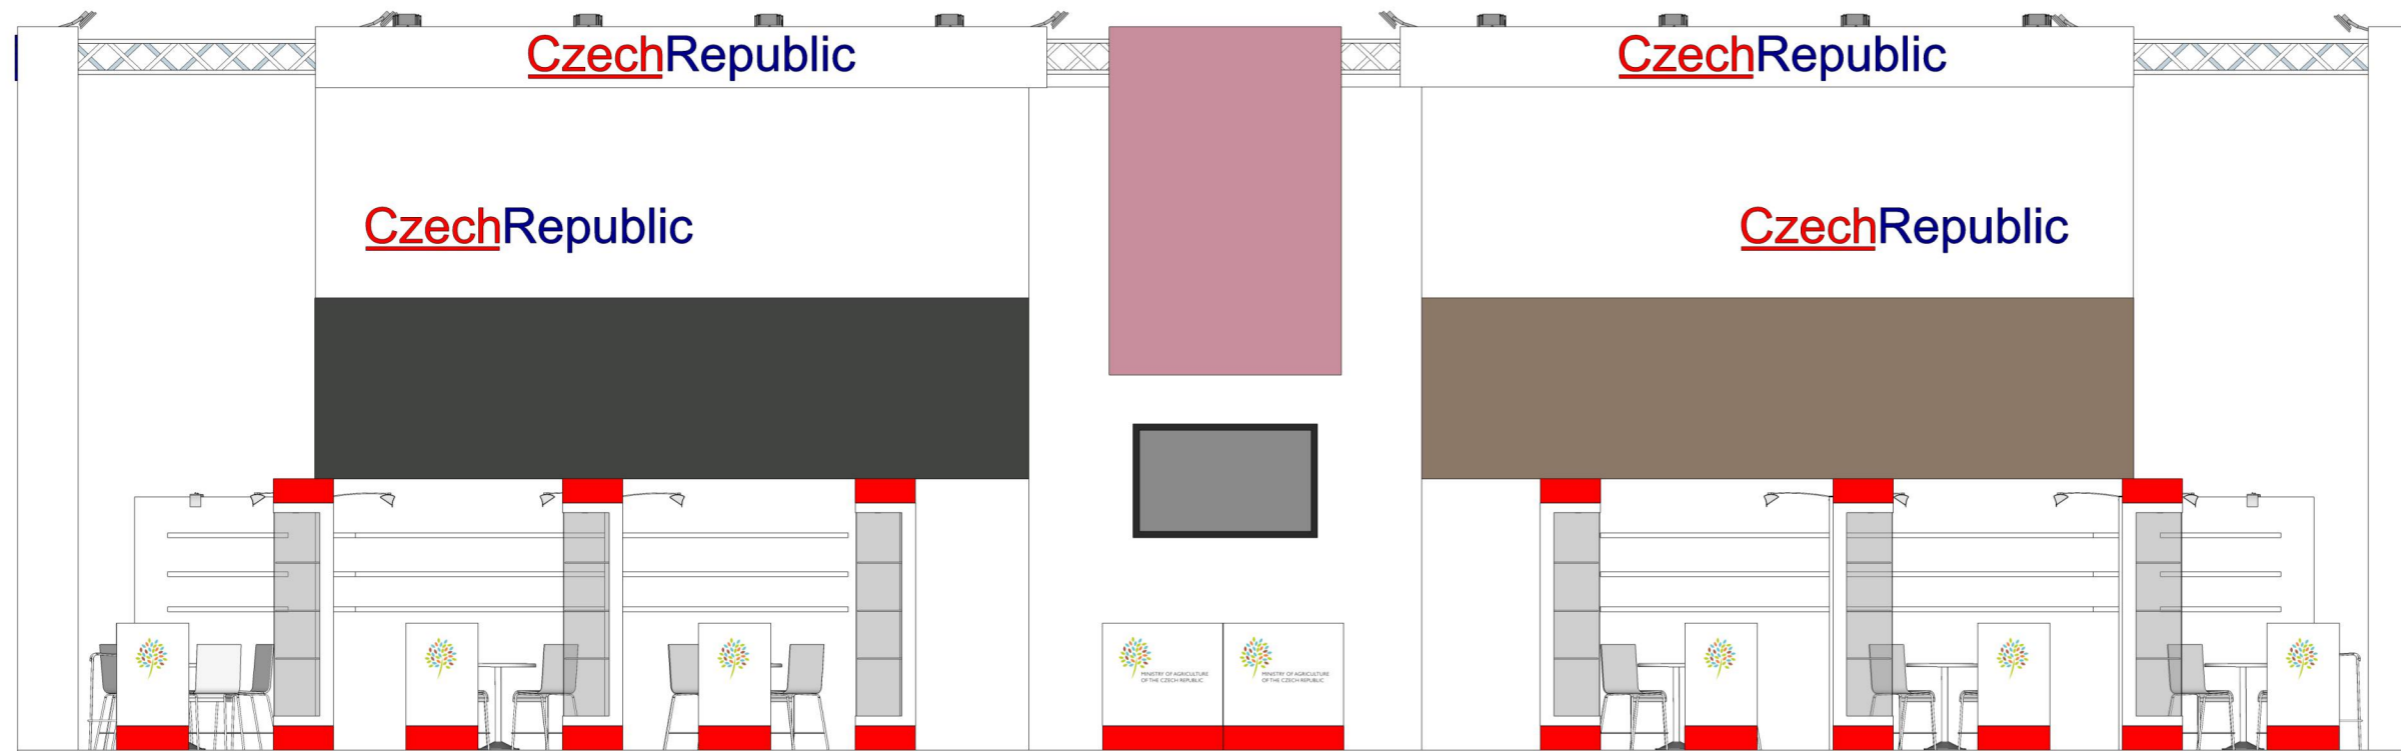

BOČNÍ POHLEDY