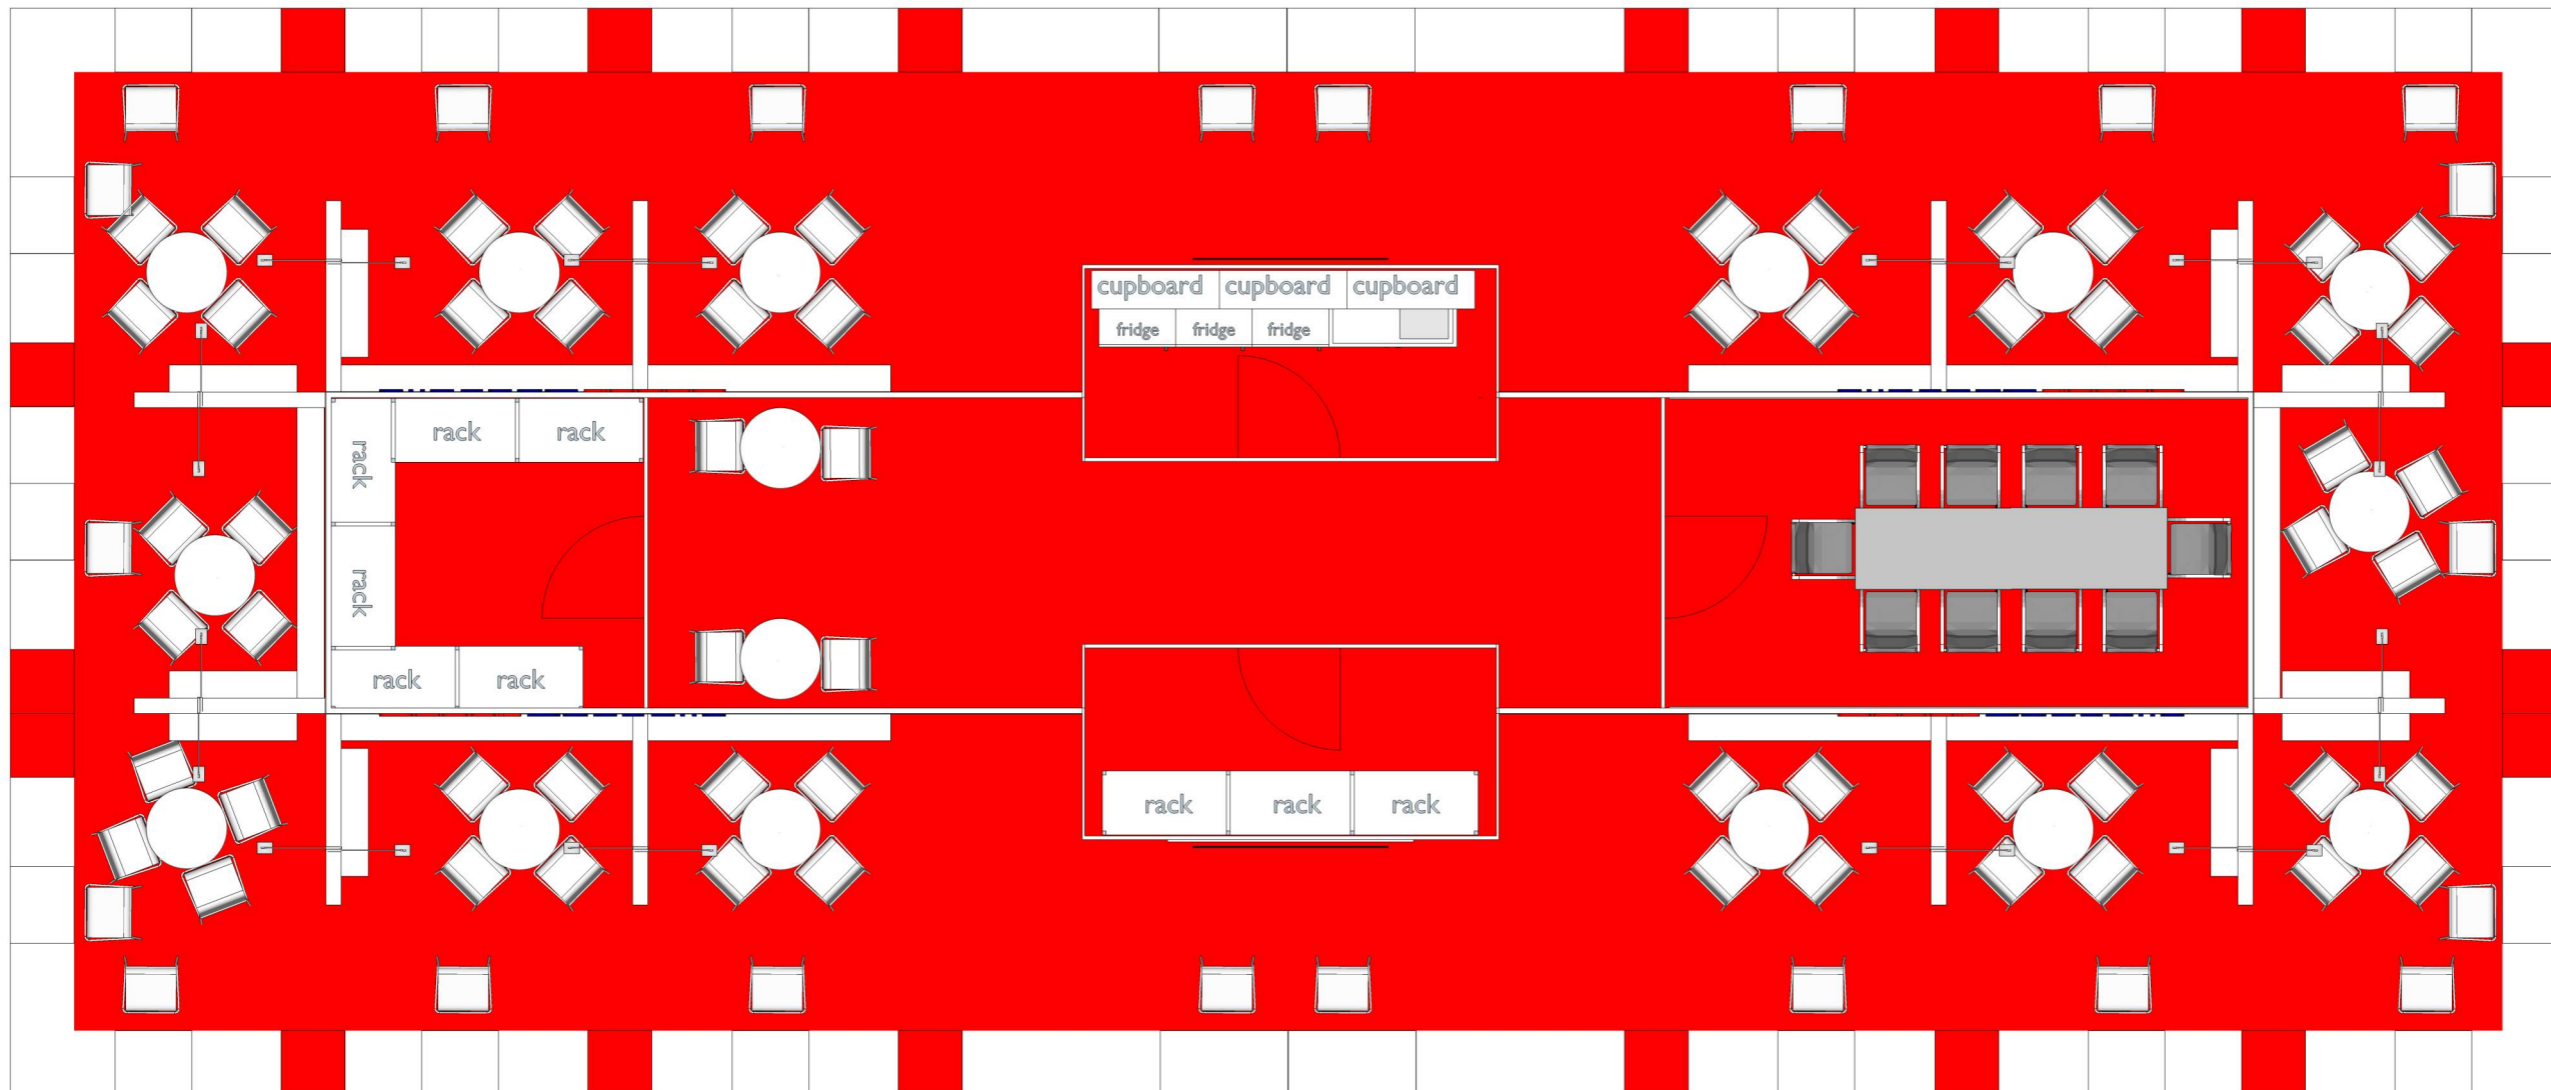

PŮDORYS bez konstrukcí a poutačů