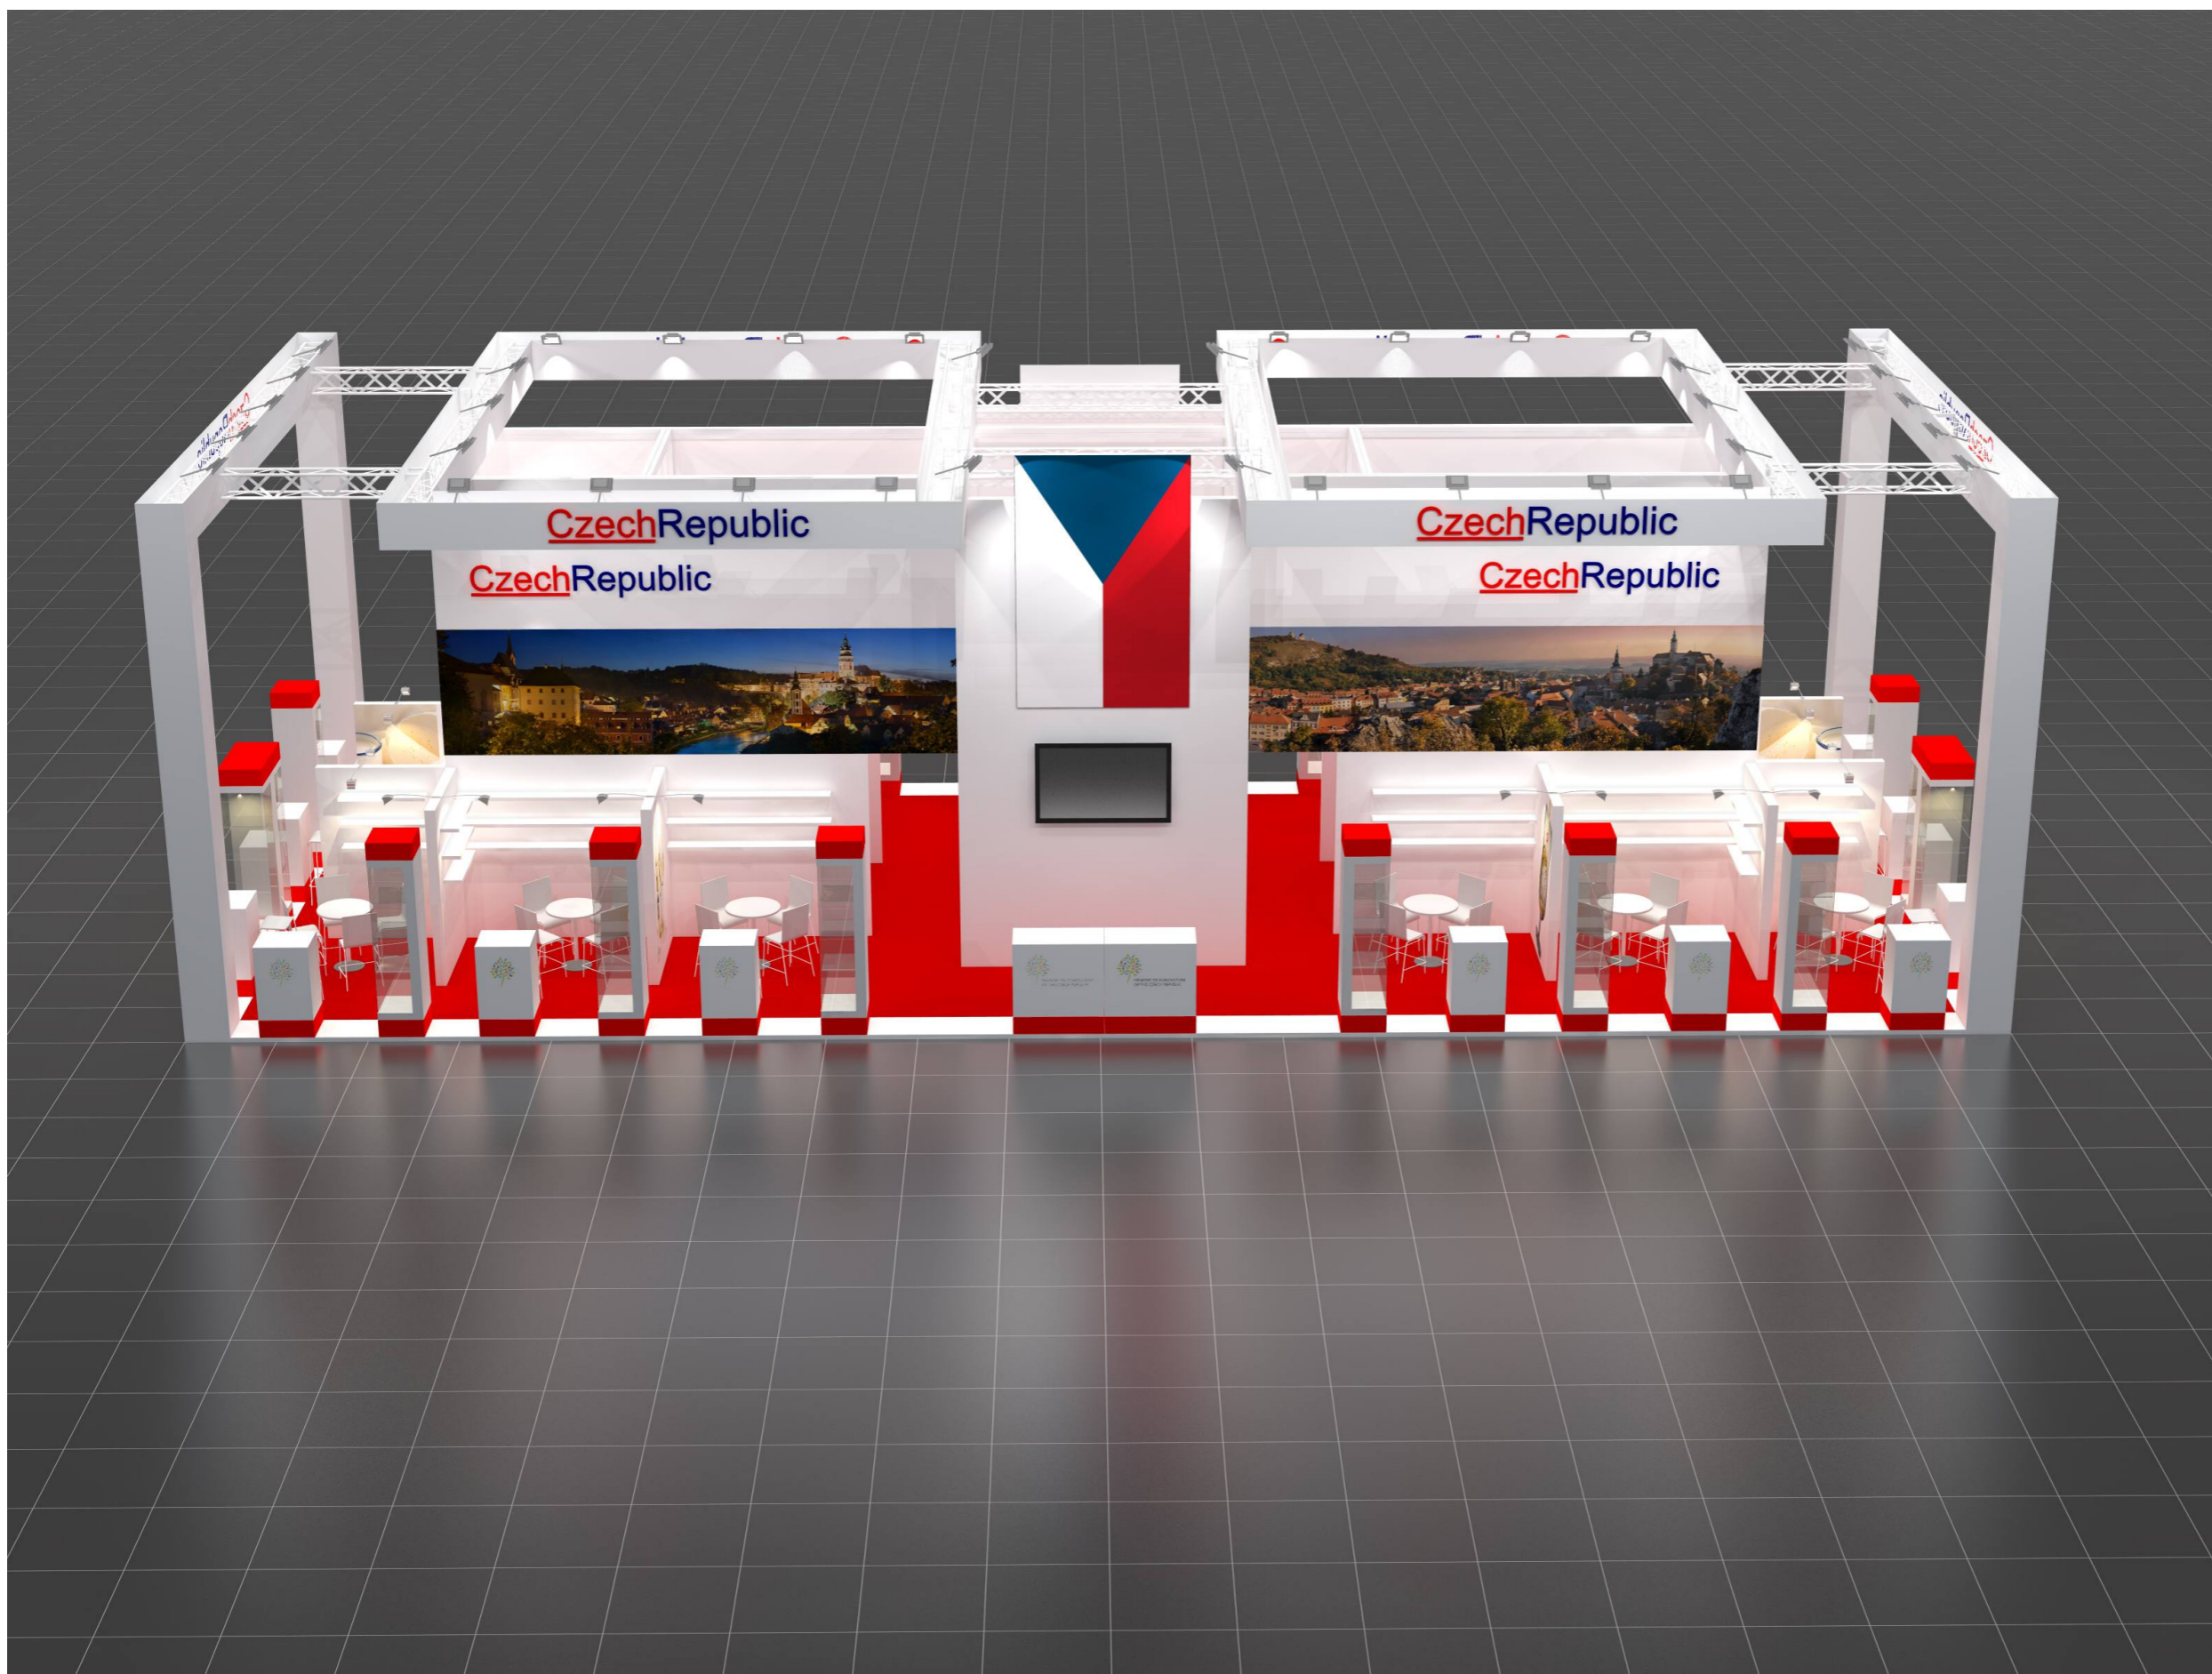

VIZUALIZACE