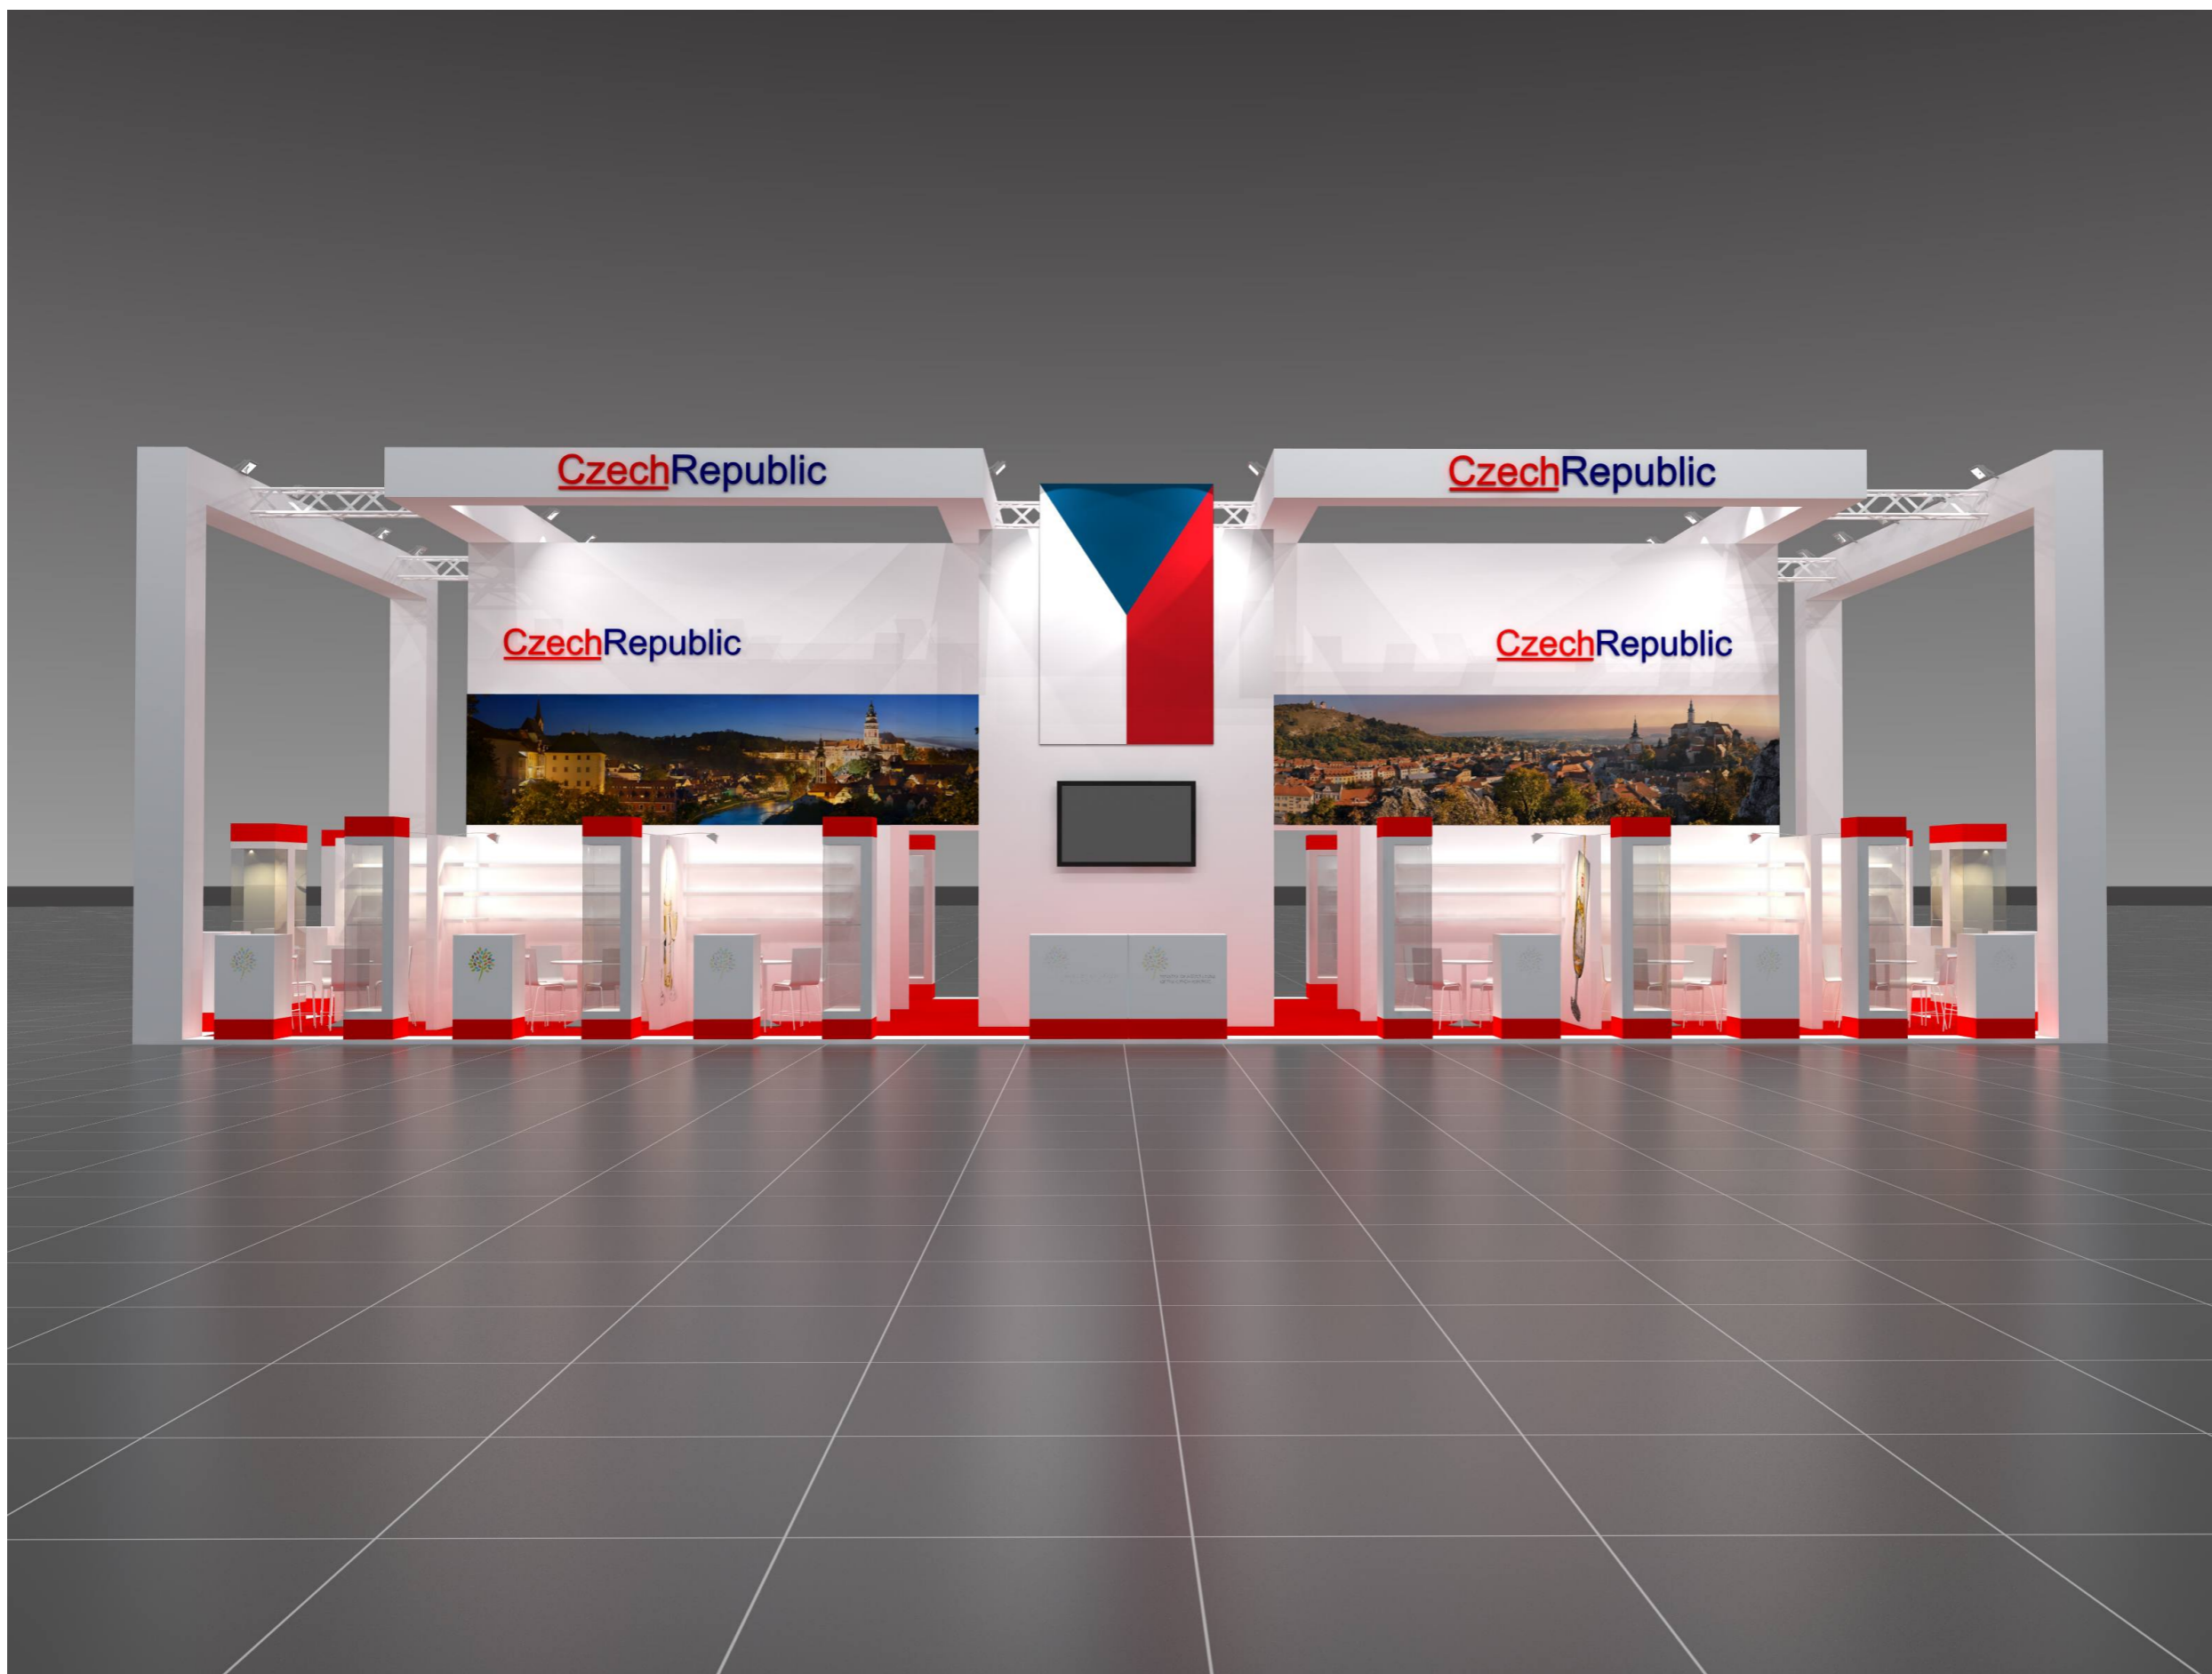

VIZUALIZACE