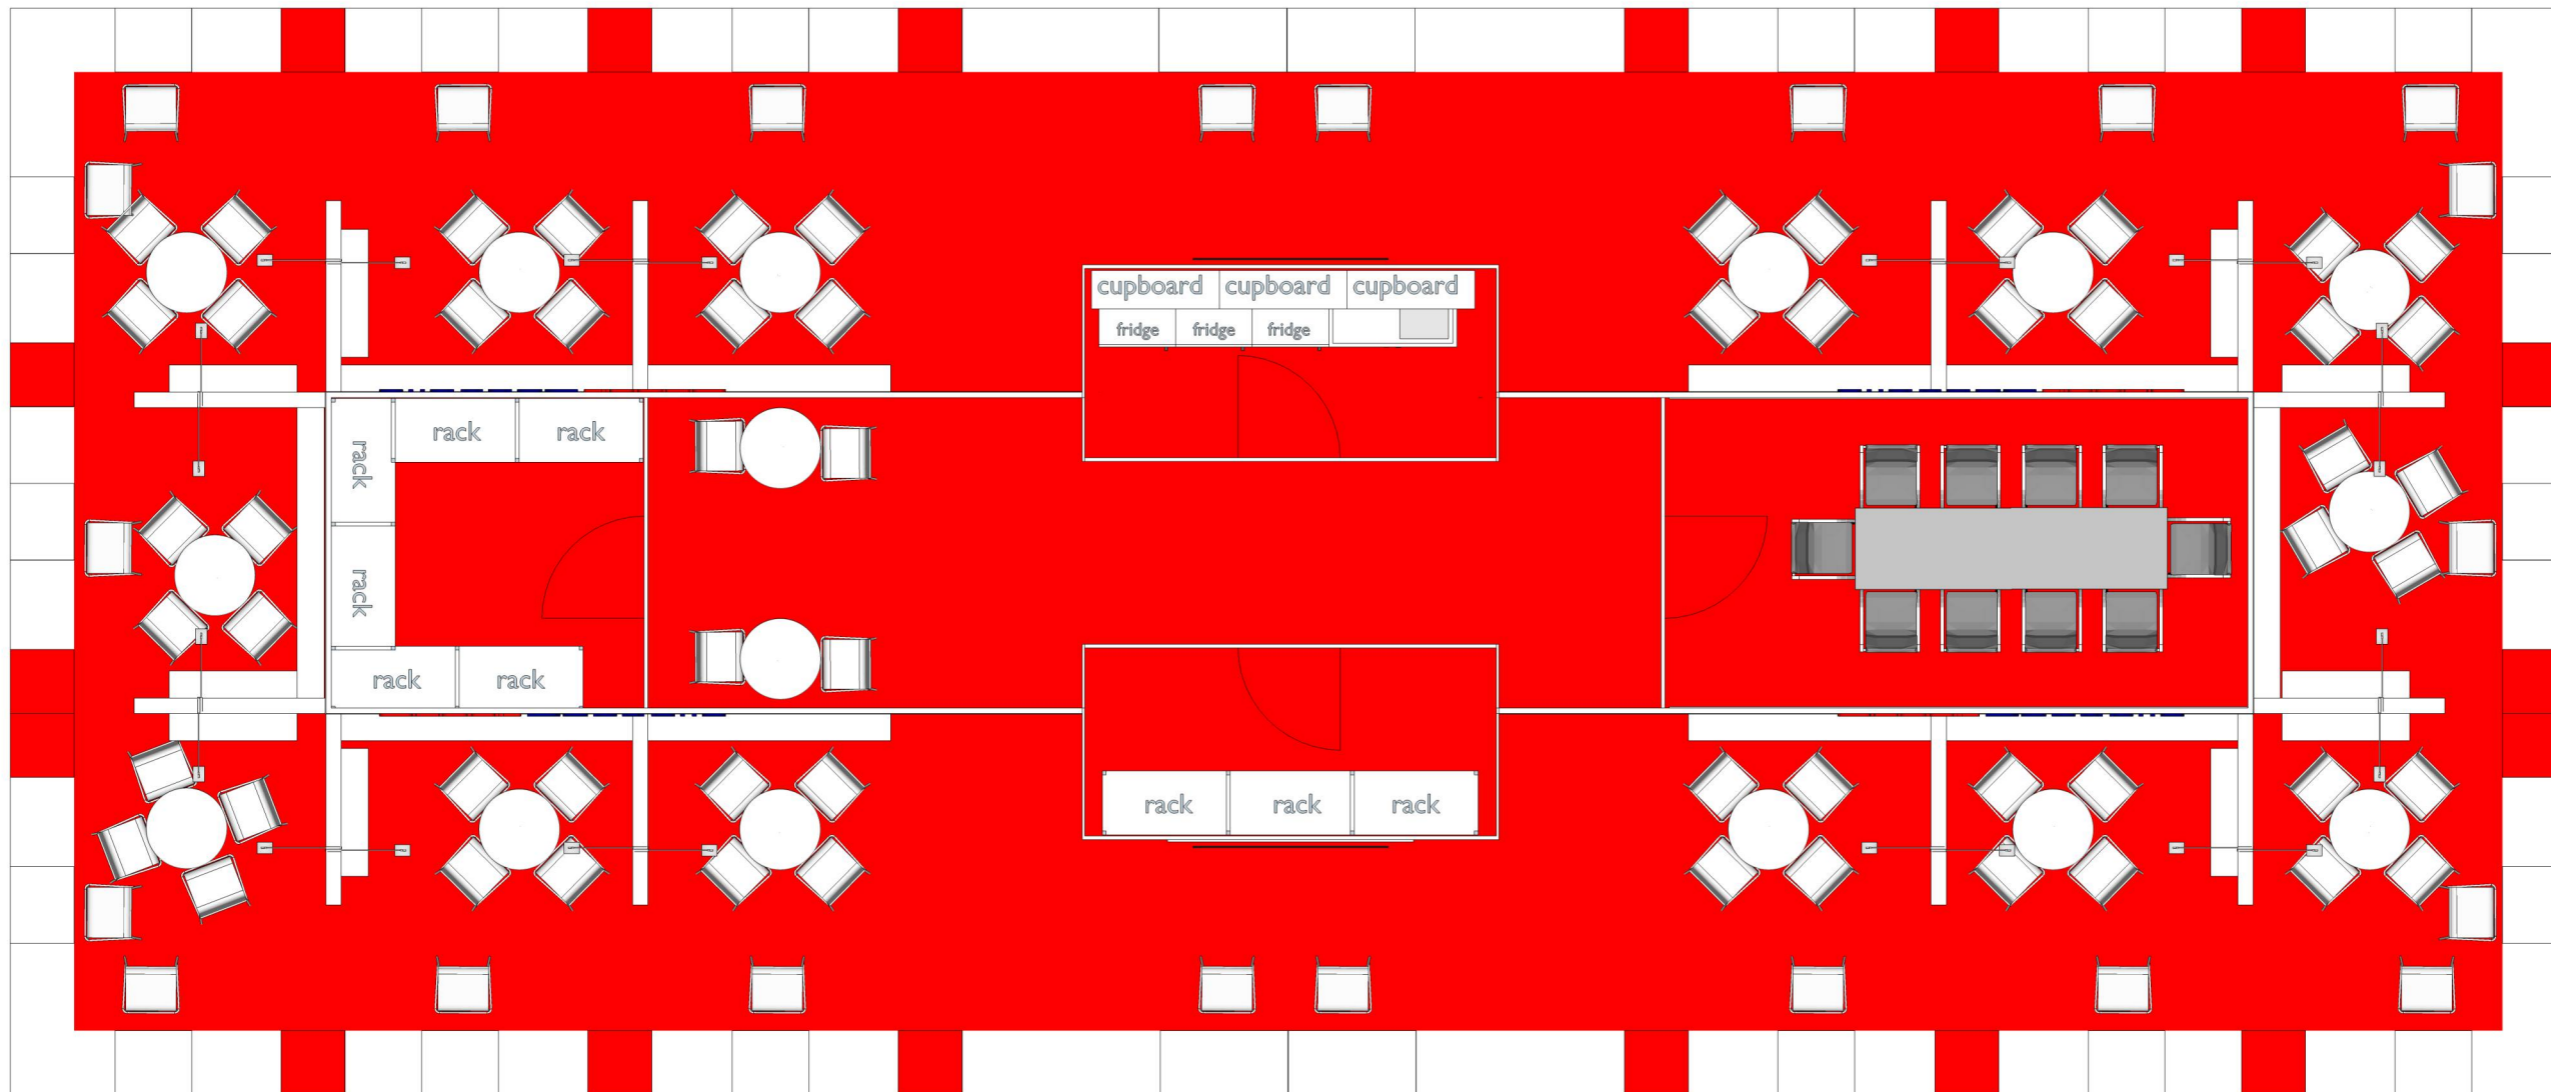

PŮDORYS bez konstrukcí a poutačů