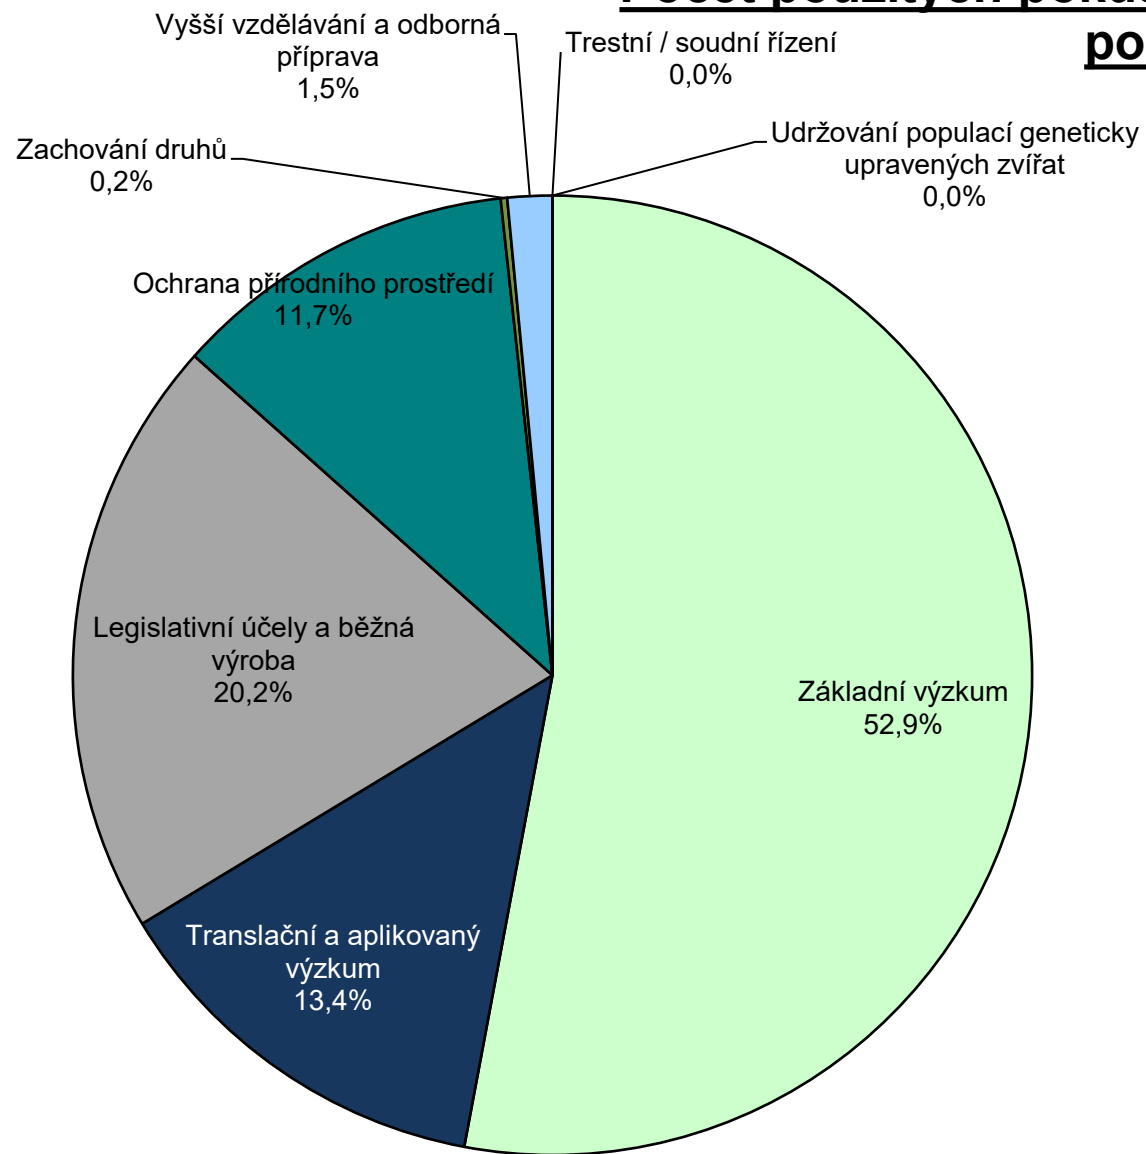

Počet použitých pokusných zvířat v ČR podle účelů pokusů v roce 2018

Počet použitých pokusných zvířat v ČR podle účelů pokusů v roce 2019

Počet použitých pokusných zvířat v ČR podle účelů pokusů v roce 2020

MZe - OoZ
2021

Počet použitých pokusných zvířat v ČR podle účelů pokusů v roce 2021

Počet použitých pokusných zvířat v ČR podle účelů pokusů v roce 2022

Počet použitých pokusných zvířat v ČR podle účelů pokusů v roce 2023

Počet použitých pokusných zvířat v ČR podle účelů pokusů v roce 2024

Počet použitých pokusných zvířat v ČR podle účelů pokusů v roce 2025