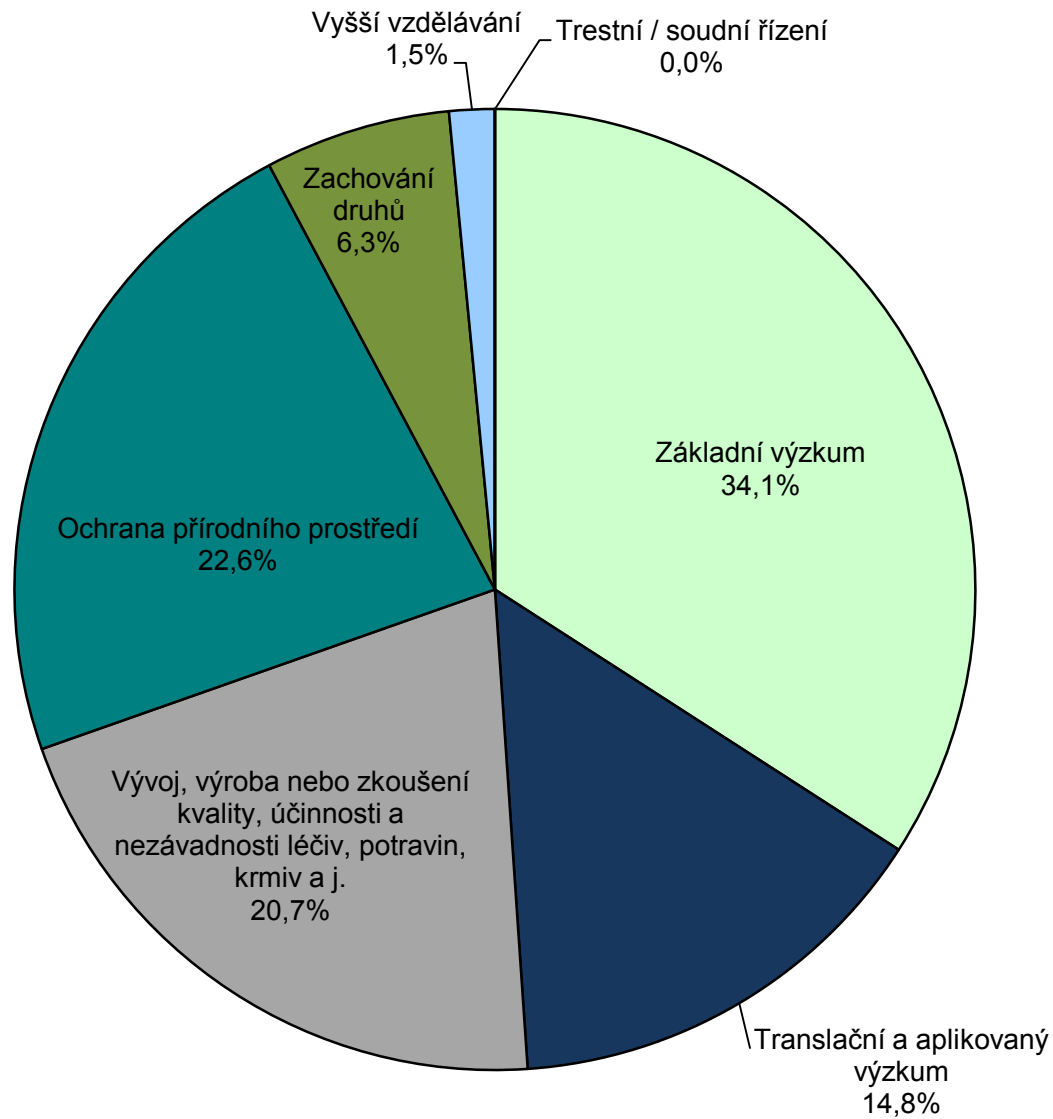

**Počet zvířat použitých v ČR v pokusech
podle jejich účelů
v roce 2004**

**Počet zvířat použitých v ČR v pokusech
podle jejich účelů
v roce 2005**

**Počet zvířat použitých v ČR v pokusech
podle jejich účelů
v roce 2006**

**Počet zvířat použitých v ČR v pokusech
podle jejich účelů
v roce 2007**

**Počet zvířat použitých v ČR v pokusech
podle jejich účelů
v roce 2008**

**Počet zvířat použitých v ČR v pokusech
podle jejich účelů
v roce 2009**

Počet zvířat použitých v ČR v pokusech podle jejich účelů v roce 2010

Počet zvířat použitých v ČR v pokusech podle jejich účelů v roce 2011

**Počet zvířat použitých v ČR v pokusech
podle jejich účelů
v roce 2012**

od 1. 1. 2013 došlo ke změnám v rozdělení pokusů podle účelů v důsledku transpozice směrnice 2010/63/EU

Počet použitých pokusných zvířat v ČR podle účelů pokusů v roce 2013

MZe - OoZ
2014

Počet použitých pokusných zvířat v ČR podle účelů pokusů v roce 2014