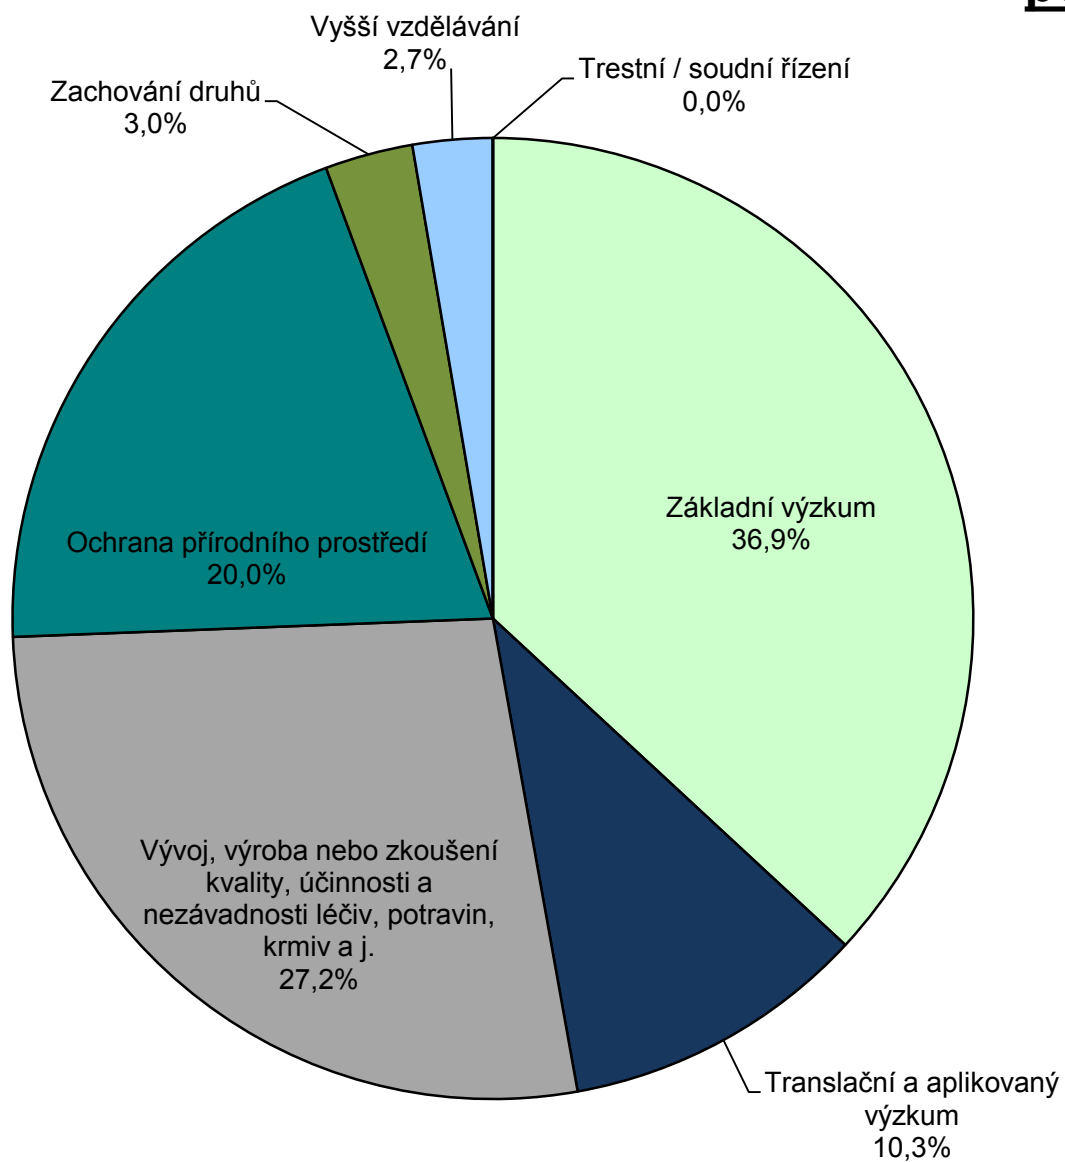

**Počet zvířat použitých v ČR v pokusech
podle jejich účelů
v roce 2004**

**Počet zvířat použitých v ČR v pokusech
podle jejich účelů
v roce 2005**

**Počet zvířat použitých v ČR v pokusech
podle jejich účelů
v roce 2006**

**Počet zvířat použitých v ČR v pokusech
podle jejich účelů
v roce 2007**

**Počet zvířat použitých v ČR v pokusech
podle jejich účelů
v roce 2008**

**Počet zvířat použitých v ČR v pokusech
podle jejich účelů
v roce 2009**

Počet zvířat použitých v ČR v pokusech podle jejich účelů v roce 2010

Počet zvířat použitých v ČR v pokusech podle jejich účelů v roce 2011

**Počet zvířat použitých v ČR v pokusech
podle jejich účelů
v roce 2012**

od 1. 1. 2013 došlo ke změnám v rozdělení pokusů podle účelů v důsledku transpozice směrnice 2010/63/EU

Počet použitých pokusných zvířat v ČR podle účelů pokusů v roce 2013

MZe - OoZ
2014

Počet použitých pokusných zvířat v ČR podle účelů pokusů v roce 2014