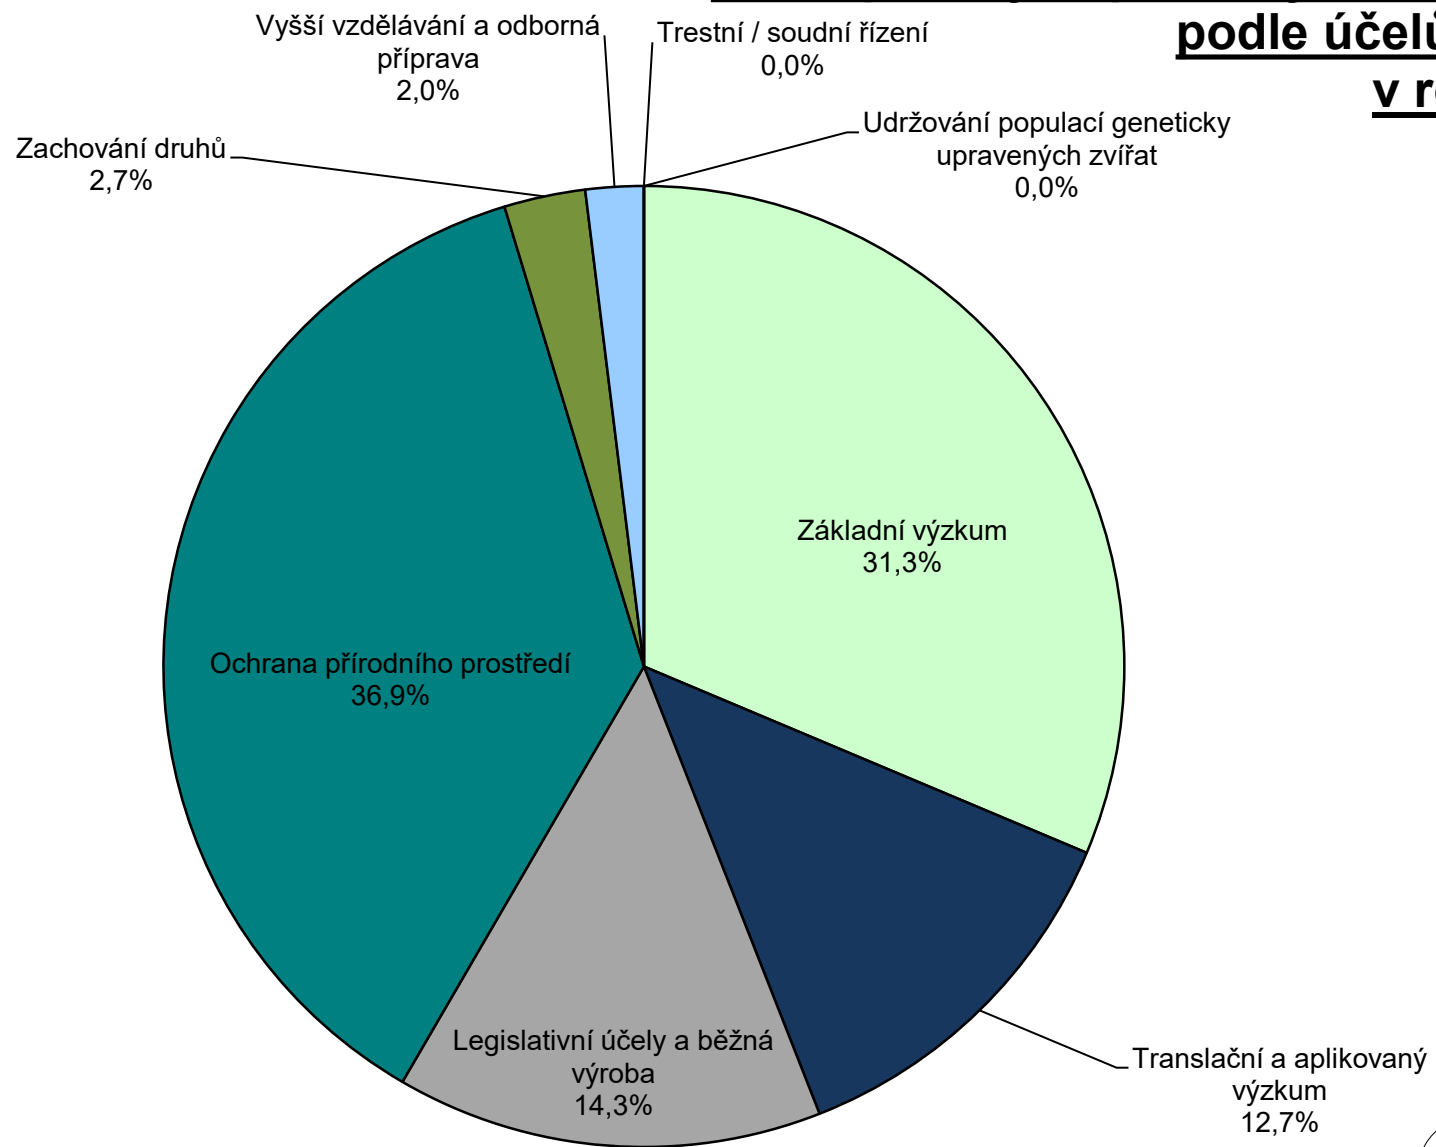

Počet použitých pokusných zvířat v ČR podle účelů pokusů v roce 2015

Počet použitých pokusných zvířat v ČR
podle účelů pokusů
v roce 2016

Počet použitých pokusných zvířat v ČR podle účelů pokusů v roce 2017

Počet použitých pokusných zvířat v ČR podle účelů pokusů v roce 2018

Počet použitých pokusných zvířat v ČR podle účelů pokusů v roce 2019

Počet použitých pokusných zvířat v ČR podle účelů pokusů v roce 2020

MZe - OoZ
2021

Počet použitých pokusných zvířat v ČR podle účelů pokusů v roce 2021

Počet použitých pokusných zvířat v ČR podle účelů pokusů v roce 2022

Počet použitých pokusných zvířat v ČR podle účelů pokusů v roce 2023