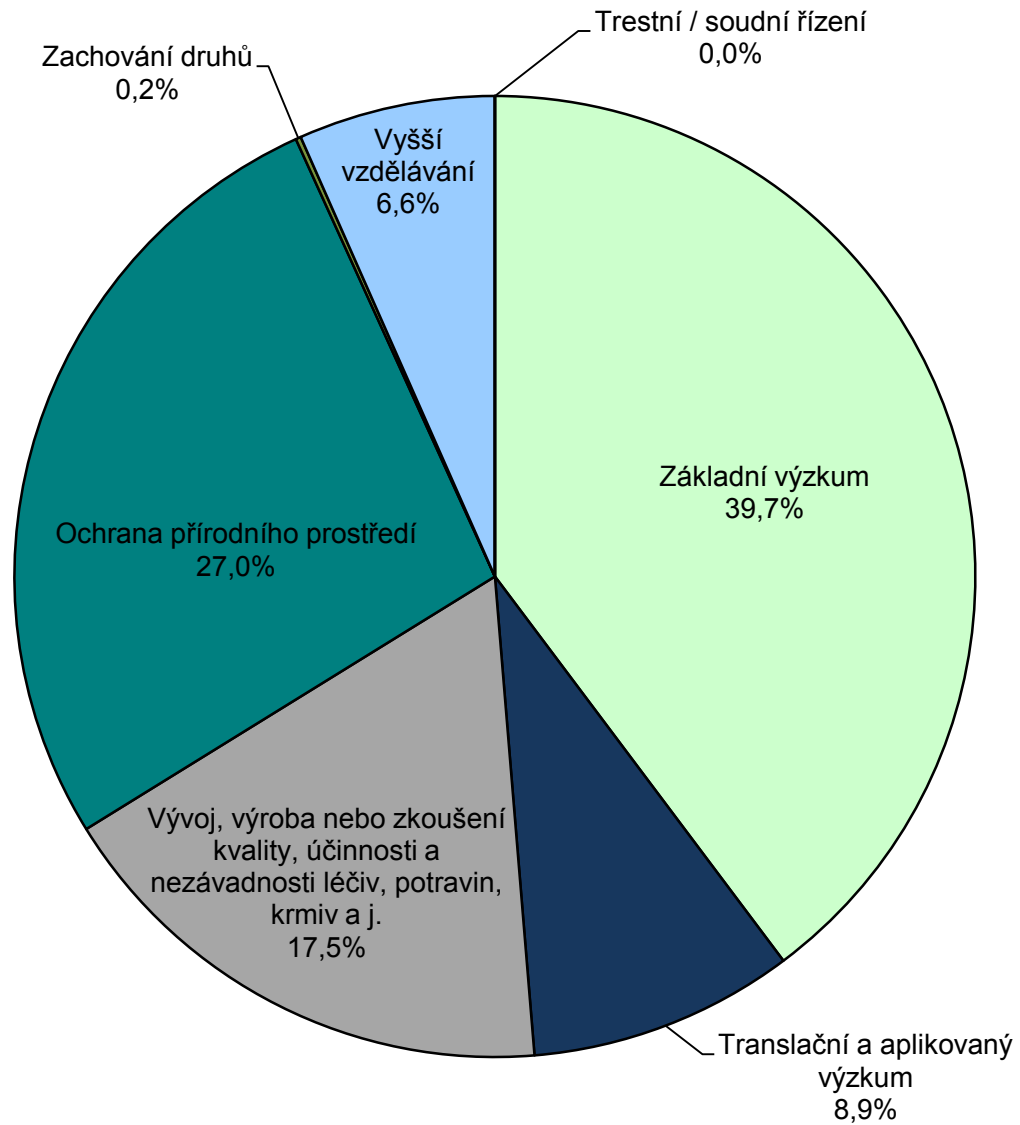

**Počet zvířat použitých v ČR v pokusech
podle jejich účelů
v roce 2007**

**Počet zvířat použitých v ČR v pokusech
podle jejich účelů
v roce 2008**

**Počet zvířat použitých v ČR v pokusech
podle jejich účelů
v roce 2009**

Počet zvířat použitých v ČR v pokusech podle jejich účelů v roce 2010

Počet zvířat použitých v ČR v pokusech podle jejich účelů v roce 2011

**Počet zvířat použitých v ČR v pokusech
podle jejich účelů
v roce 2012**

od 1. 1. 2013 došlo ke změnám v rozdělení pokusů podle účelů v důsledku transpozice směrnice 2010/63/EU

Počet použitých pokusných zvířat v ČR podle účelů pokusů v roce 2013

MZe - OoZ
2014

Počet použitých pokusných zvířat v ČR podle účelů pokusů v roce 2014

Počet použitých pokusných zvířat v ČR podle účelů pokusů v roce 2015

Počet použitých pokusných zvířat v ČR
podle účelů pokusů
v roce 2016

Počet použitých pokusných zvířat v ČR podle účelů pokusů v roce 2017