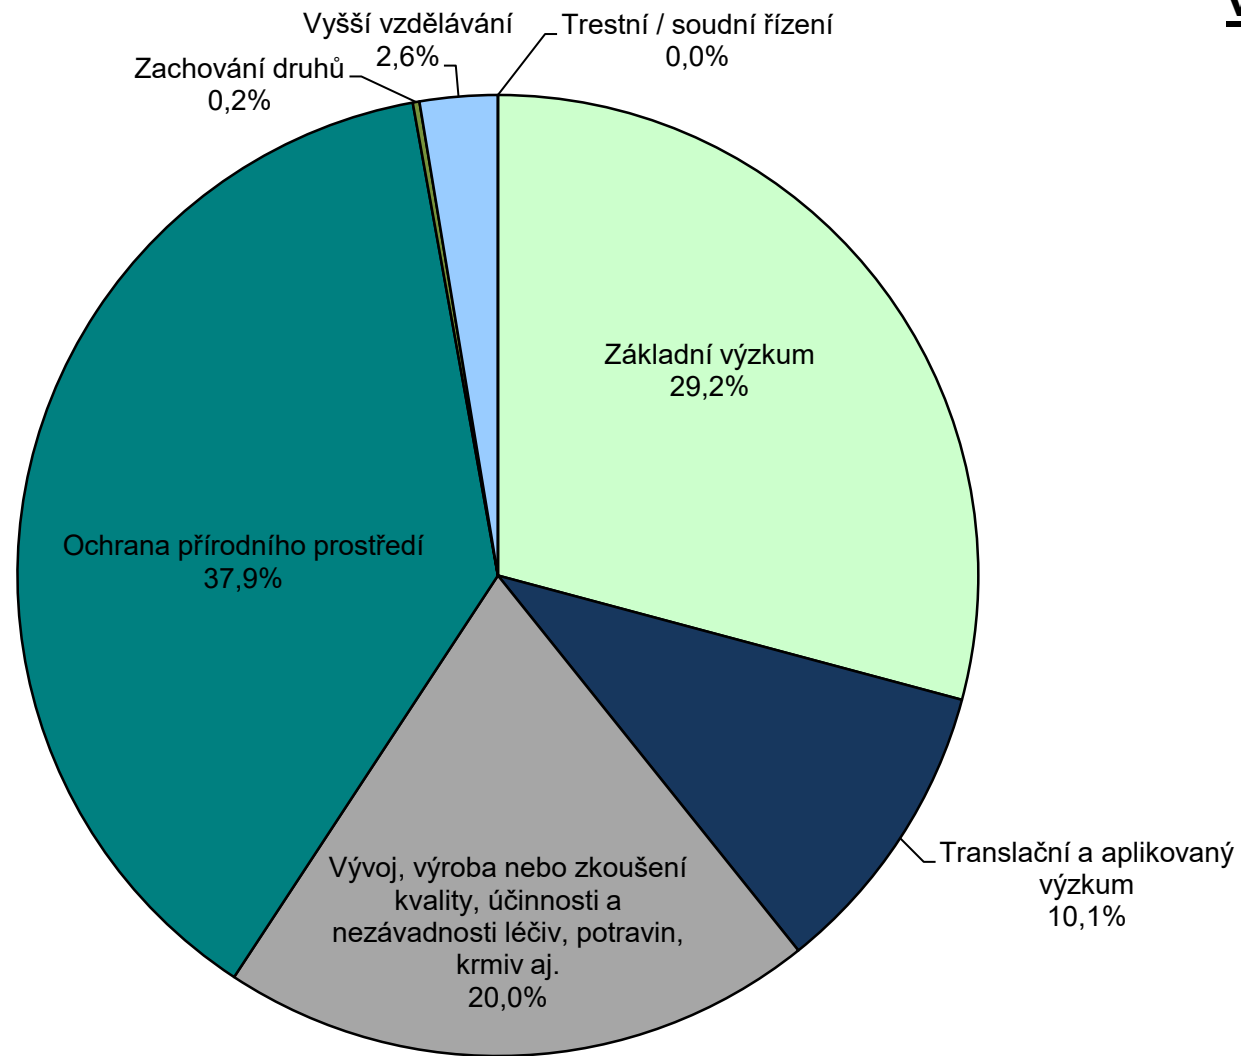

Počet zvířat použitých v ČR v pokusech podle jejich účelů v roce 2010

Počet zvířat použitých v ČR v pokusech podle jejich účelů v roce 2011

**Počet zvířat použitých v ČR v pokusech
podle jejich účelů
v roce 2012**

od 1. 1. 2013 došlo ke změnám v rozdělení pokusů podle účelů v důsledku transpozice směrnice 2010/63/EU

Počet použitých pokusných zvířat v ČR podle účelů pokusů v roce 2013

MZe - OoZ
2014

Počet použitých pokusných zvířat v ČR podle účelů pokusů v roce 2014

Počet použitých pokusných zvířat v ČR podle účelů pokusů v roce 2015

Počet použitých pokusných zvířat v ČR
podle účelů pokusů
v roce 2016

Počet použitých pokusných zvířat v ČR podle účelů pokusů v roce 2017

Počet použitých pokusných zvířat v ČR podle účelů pokusů v roce 2018

Počet použitých pokusných zvířat v ČR podle účelů pokusů v roce 2019

Počet použitých pokusných zvířat v ČR podle účelů pokusů v roce 2020