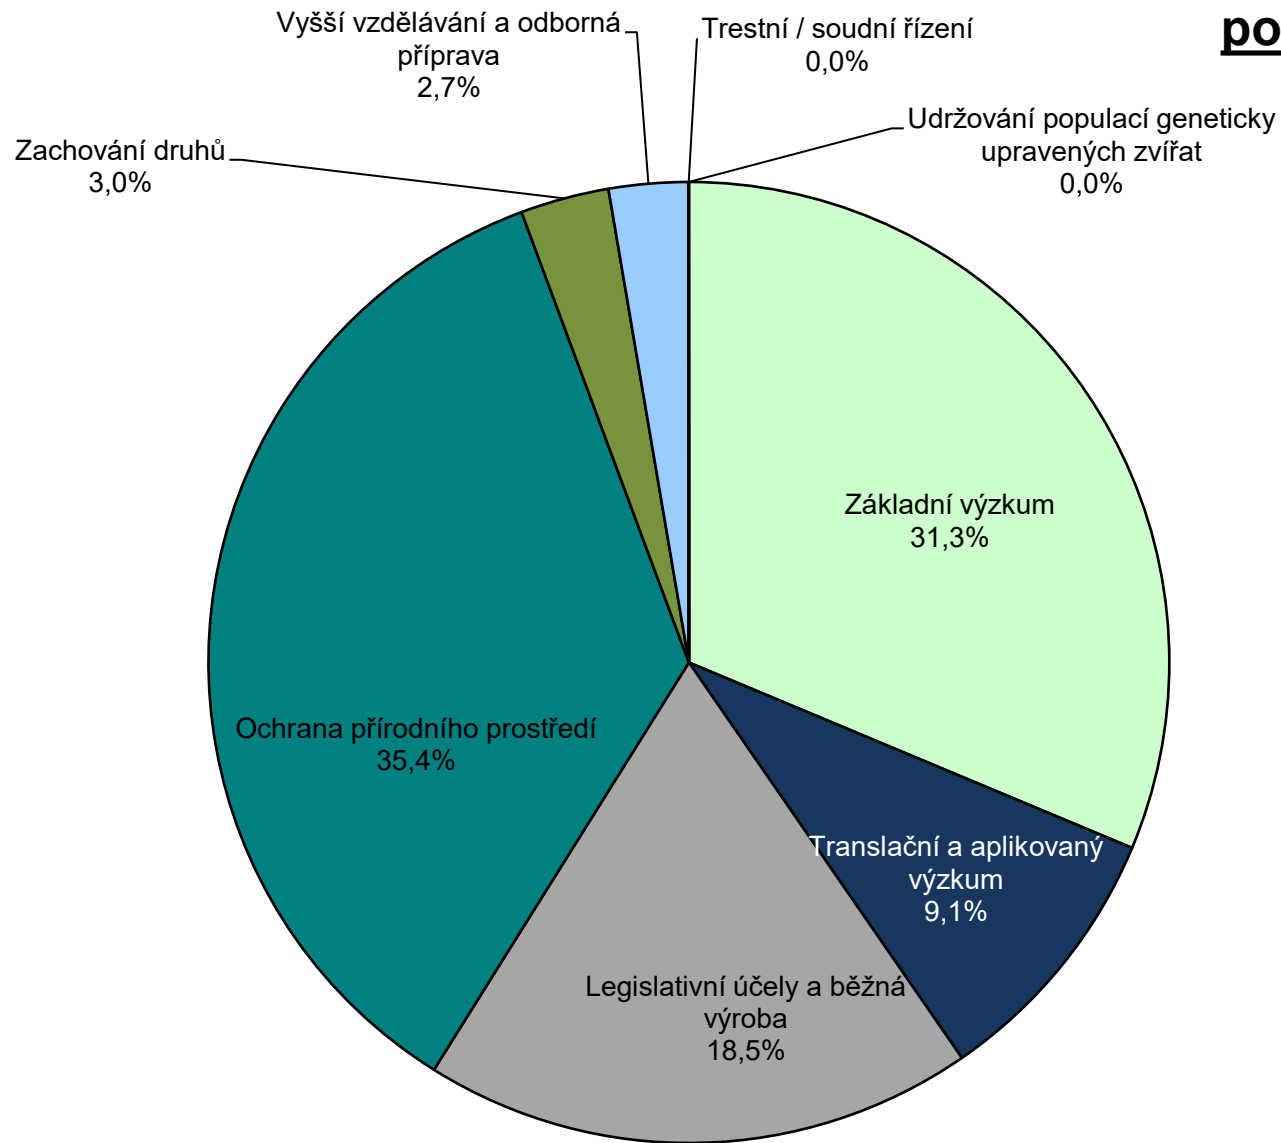

Počet použitých pokusných zvířat v ČR podle účelů pokusů v roce 2018

Počet použitých pokusných zvířat v ČR podle účelů pokusů v roce 2019

Počet použitých pokusných zvířat v ČR podle účelů pokusů v roce 2020

MZe - OoZ
2021

Počet použitých pokusných zvířat v ČR podle účelů pokusů v roce 2021

Počet použitých pokusných zvířat v ČR podle účelů pokusů v roce 2022

Počet použitých pokusných zvířat v ČR podle účelů pokusů v roce 2023

Počet použitých pokusných zvířat v ČR podle účelů pokusů v roce 2024

Počet použitých pokusných zvířat v ČR podle účelů pokusů v roce 2025