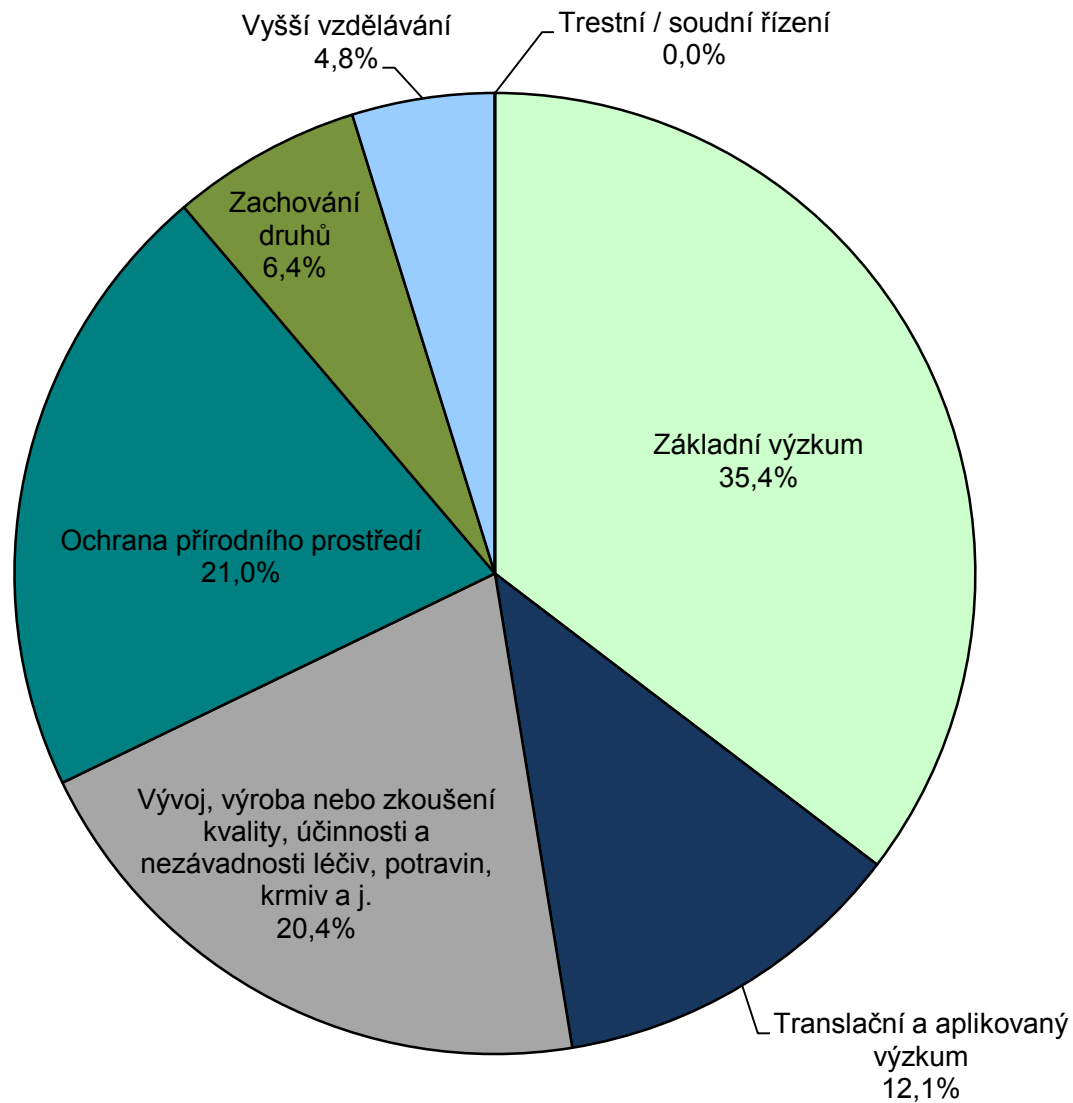

**Počet zvířat použitých v ČR v pokusech
podle jejich účelů
v roce 2007**

**Počet zvířat použitých v ČR v pokusech
podle jejich účelů
v roce 2008**

**Počet zvířat použitých v ČR v pokusech
podle jejich účelů
v roce 2009**

Počet zvířat použitých v ČR v pokusech podle jejich účelů v roce 2010

Počet zvířat použitých v ČR v pokusech podle jejich účelů v roce 2011

**Počet zvířat použitých v ČR v pokusech
podle jejich účelů
v roce 2012**

od 1. 1. 2013 došlo ke změnám v rozdělení pokusů podle účelů v důsledku transpozice směrnice 2010/63/EU

Počet použitých pokusných zvířat v ČR podle účelů pokusů v roce 2013

MZe - OoZ
2014

Počet použitých pokusných zvířat v ČR podle účelů pokusů v roce 2014

Počet použitých pokusných zvířat v ČR podle účelů pokusů v roce 2015

Počet použitých pokusných zvířat v ČR
podle účelů pokusů
v roce 2016

Počet použitých pokusných zvířat v ČR podle účelů pokusů v roce 2017