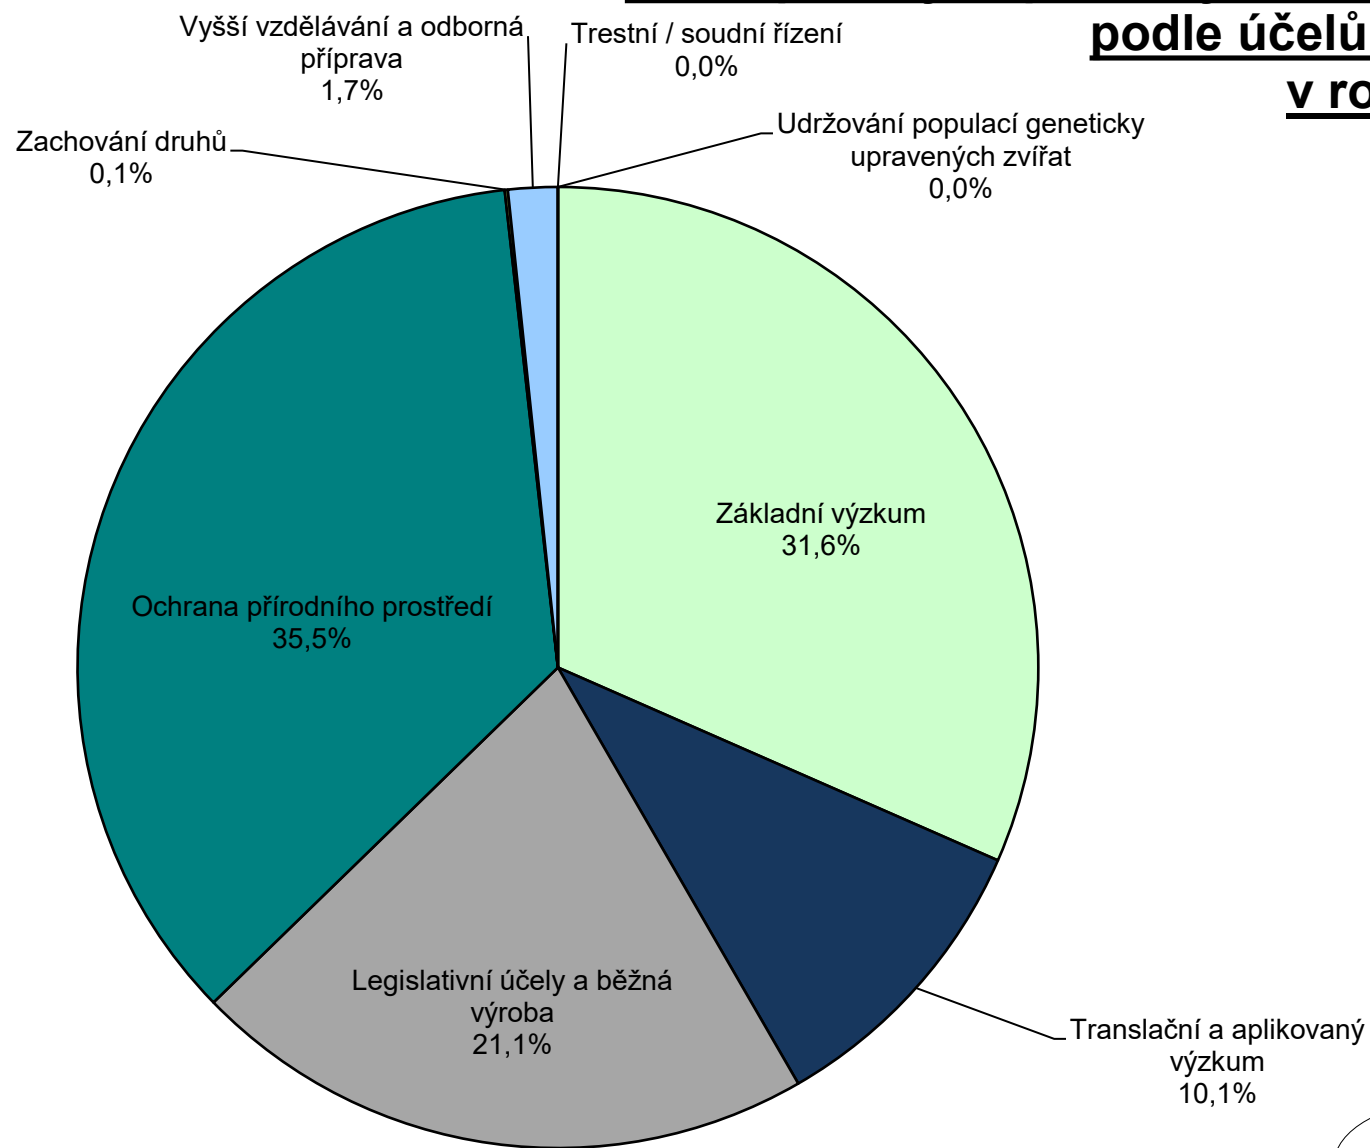

Počet použitých pokusných zvířat v ČR podle účelů pokusů v roce 2015

Počet použitých pokusných zvířat v ČR
podle účelů pokusů
v roce 2016

Počet použitých pokusných zvířat v ČR podle účelů pokusů v roce 2017

Počet použitých pokusných zvířat v ČR podle účelů pokusů v roce 2018

Počet použitých pokusných zvířat v ČR podle účelů pokusů v roce 2019

Počet použitých pokusných zvířat v ČR podle účelů pokusů v roce 2020

MZe - OoZ
2021

Počet použitých pokusných zvířat v ČR podle účelů pokusů v roce 2021

Počet použitých pokusných zvířat v ČR podle účelů pokusů v roce 2022

Počet použitých pokusných zvířat v ČR podle účelů pokusů v roce 2023