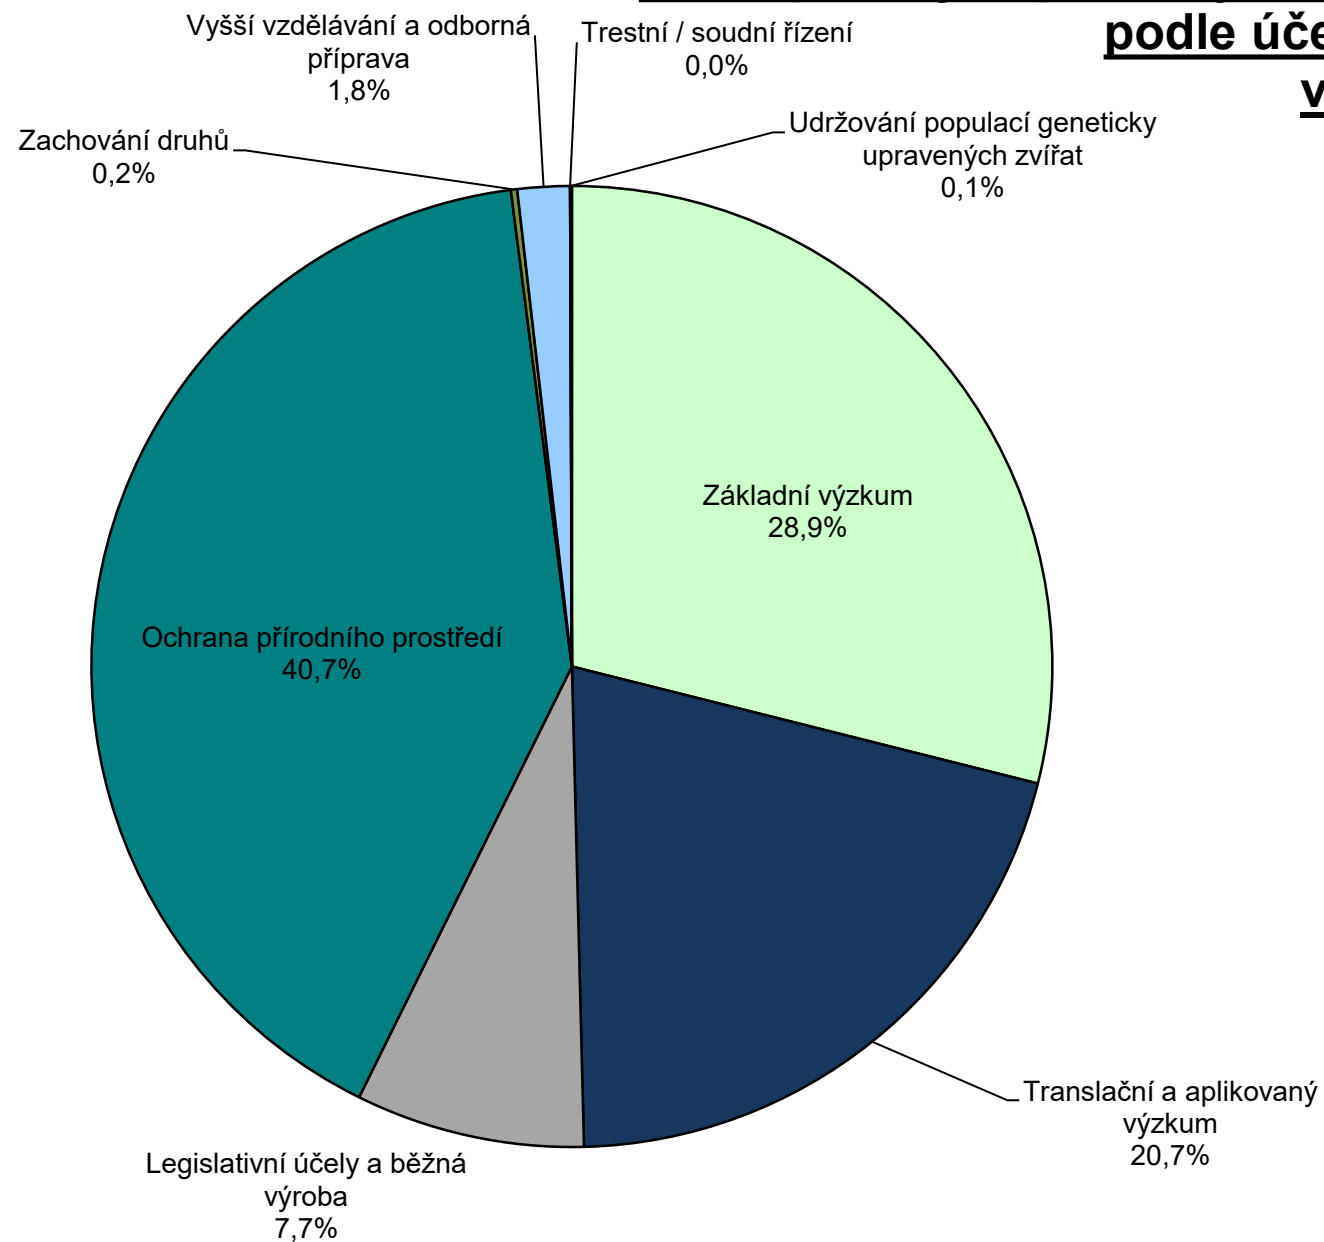

od 1. 1. 2013 došlo ke změnám v rozdělení pokusů podle účelů v důsledku transpozice směrnice 2010/63/EU

Počet použitých pokusných zvířat v ČR podle účelů pokusů v roce 2013

MZe - OoZ
2014

Počet použitých pokusných zvířat v ČR podle účelů pokusů v roce 2014

Počet použitých pokusných zvířat v ČR podle účelů pokusů v roce 2015

Počet použitých pokusných zvířat v ČR
podle účelů pokusů
v roce 2016

Počet použitých pokusných zvířat v ČR podle účelů pokusů v roce 2017

Počet použitých pokusných zvířat v ČR podle účelů pokusů v roce 2018

Počet použitých pokusných zvířat v ČR podle účelů pokusů v roce 2019

Počet použitých pokusných zvířat v ČR podle účelů pokusů v roce 2020