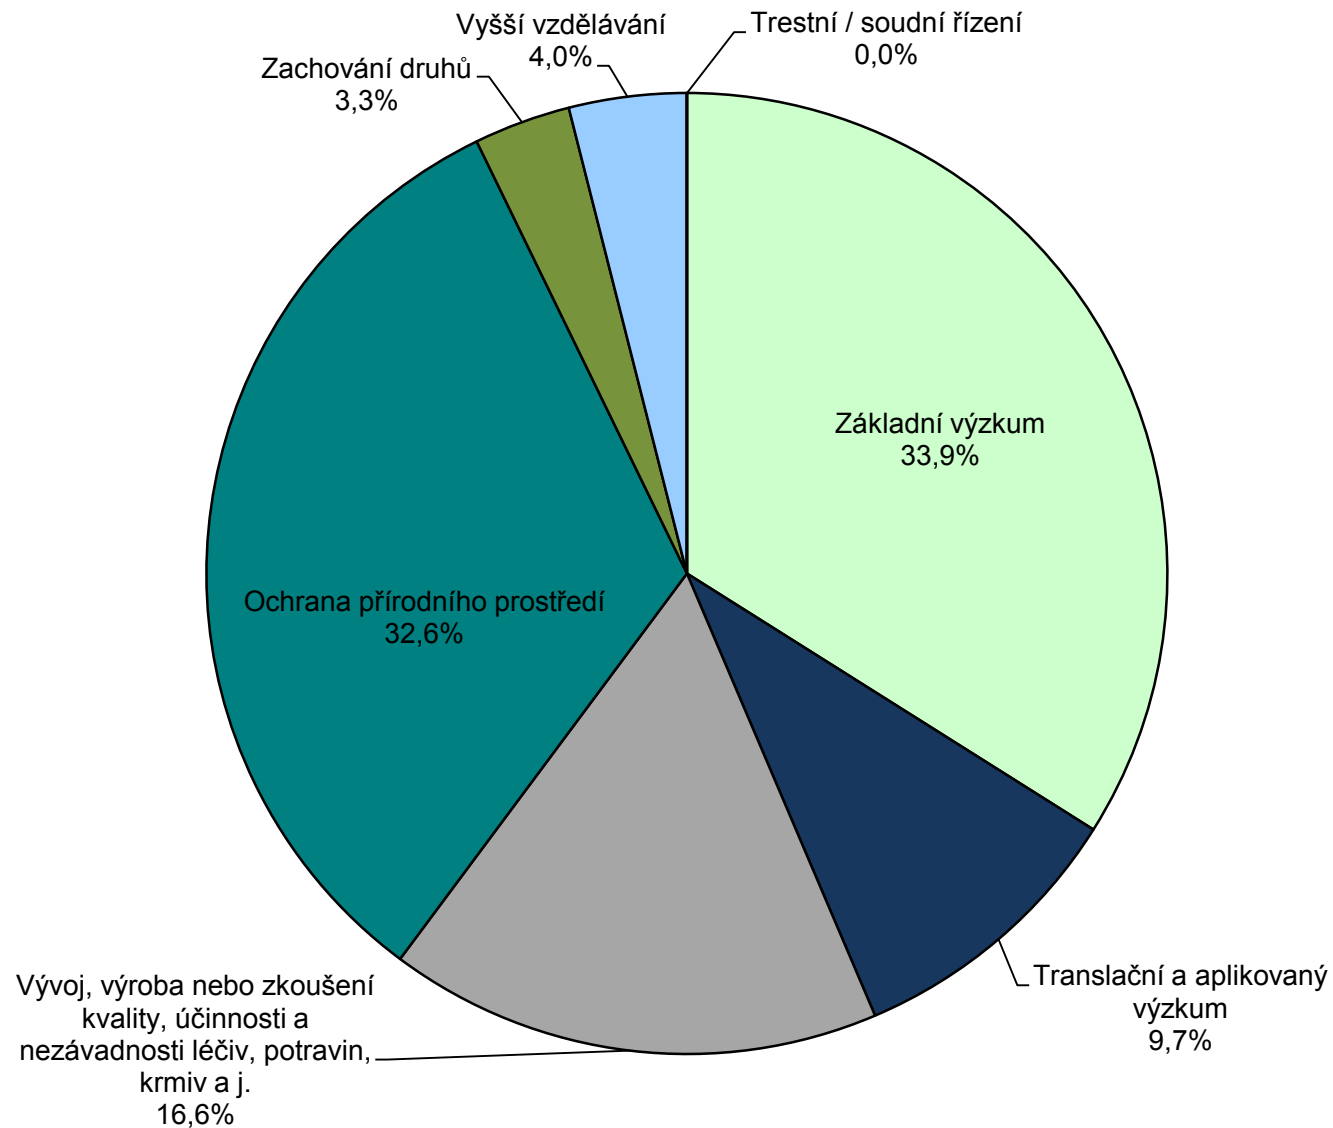

od 1. 1. 2013 došlo ke změnám v rozdělení pokusů podle účelů v důsledku transpozice směrnice 2010/63/EU

Počet použitých pokusných zvířat v ČR podle účelů pokusů v roce 2013

MZe - OoZ
2014

Počet použitých pokusných zvířat v ČR podle účelů pokusů v roce 2014

Počet použitých pokusných zvířat v ČR podle účelů pokusů v roce 2015

Počet použitých pokusných zvířat v ČR
podle účelů pokusů
v roce 2016

Počet použitých pokusných zvířat v ČR podle účelů pokusů v roce 2017

Počet použitých pokusných zvířat v ČR podle účelů pokusů v roce 2018

Počet použitých pokusných zvířat v ČR podle účelů pokusů v roce 2019

Počet použitých pokusných zvířat v ČR podle účelů pokusů v roce 2020