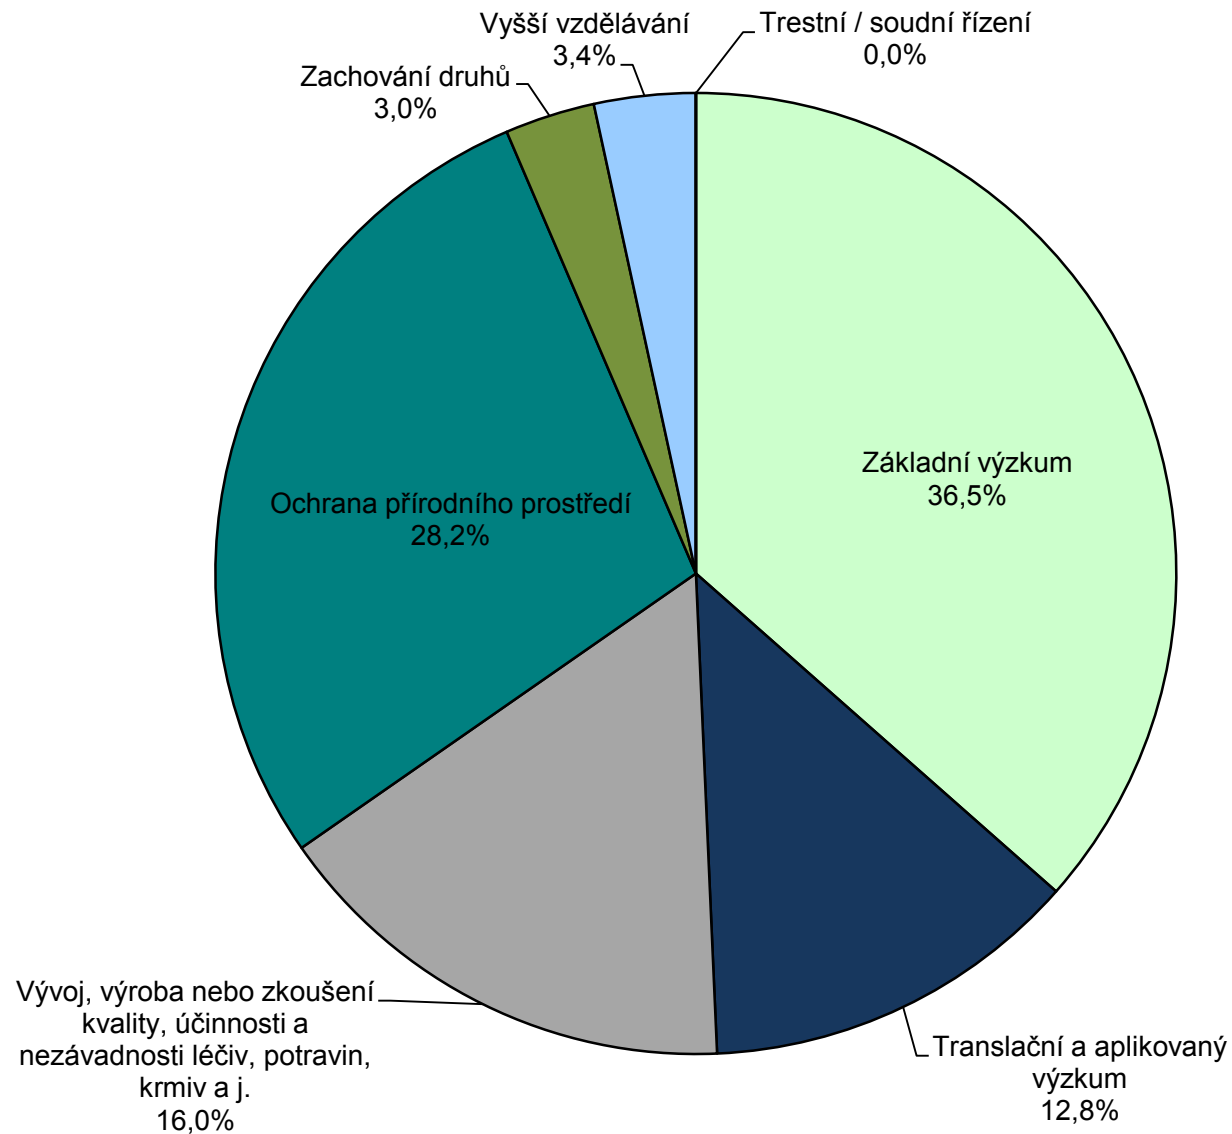

**Počet zvířat použitých v ČR v pokusech
podle jejich účelů
v roce 2007**

**Počet zvířat použitých v ČR v pokusech
podle jejich účelů
v roce 2008**

**Počet zvířat použitých v ČR v pokusech
podle jejich účelů
v roce 2009**

Počet zvířat použitých v ČR v pokusech podle jejich účelů v roce 2010

Počet zvířat použitých v ČR v pokusech podle jejich účelů v roce 2011

**Počet zvířat použitých v ČR v pokusech
podle jejich účelů
v roce 2012**

od 1. 1. 2013 došlo ke změnám v rozdělení pokusů podle účelů v důsledku transpozice směrnice 2010/63/EU

Počet použitých pokusných zvířat v ČR podle účelů pokusů v roce 2013

MZe - OoZ
2014

Počet použitých pokusných zvířat v ČR podle účelů pokusů v roce 2014

Počet použitých pokusných zvířat v ČR podle účelů pokusů v roce 2015

Počet použitých pokusných zvířat v ČR
podle účelů pokusů
v roce 2016

Počet použitých pokusných zvířat v ČR podle účelů pokusů v roce 2017