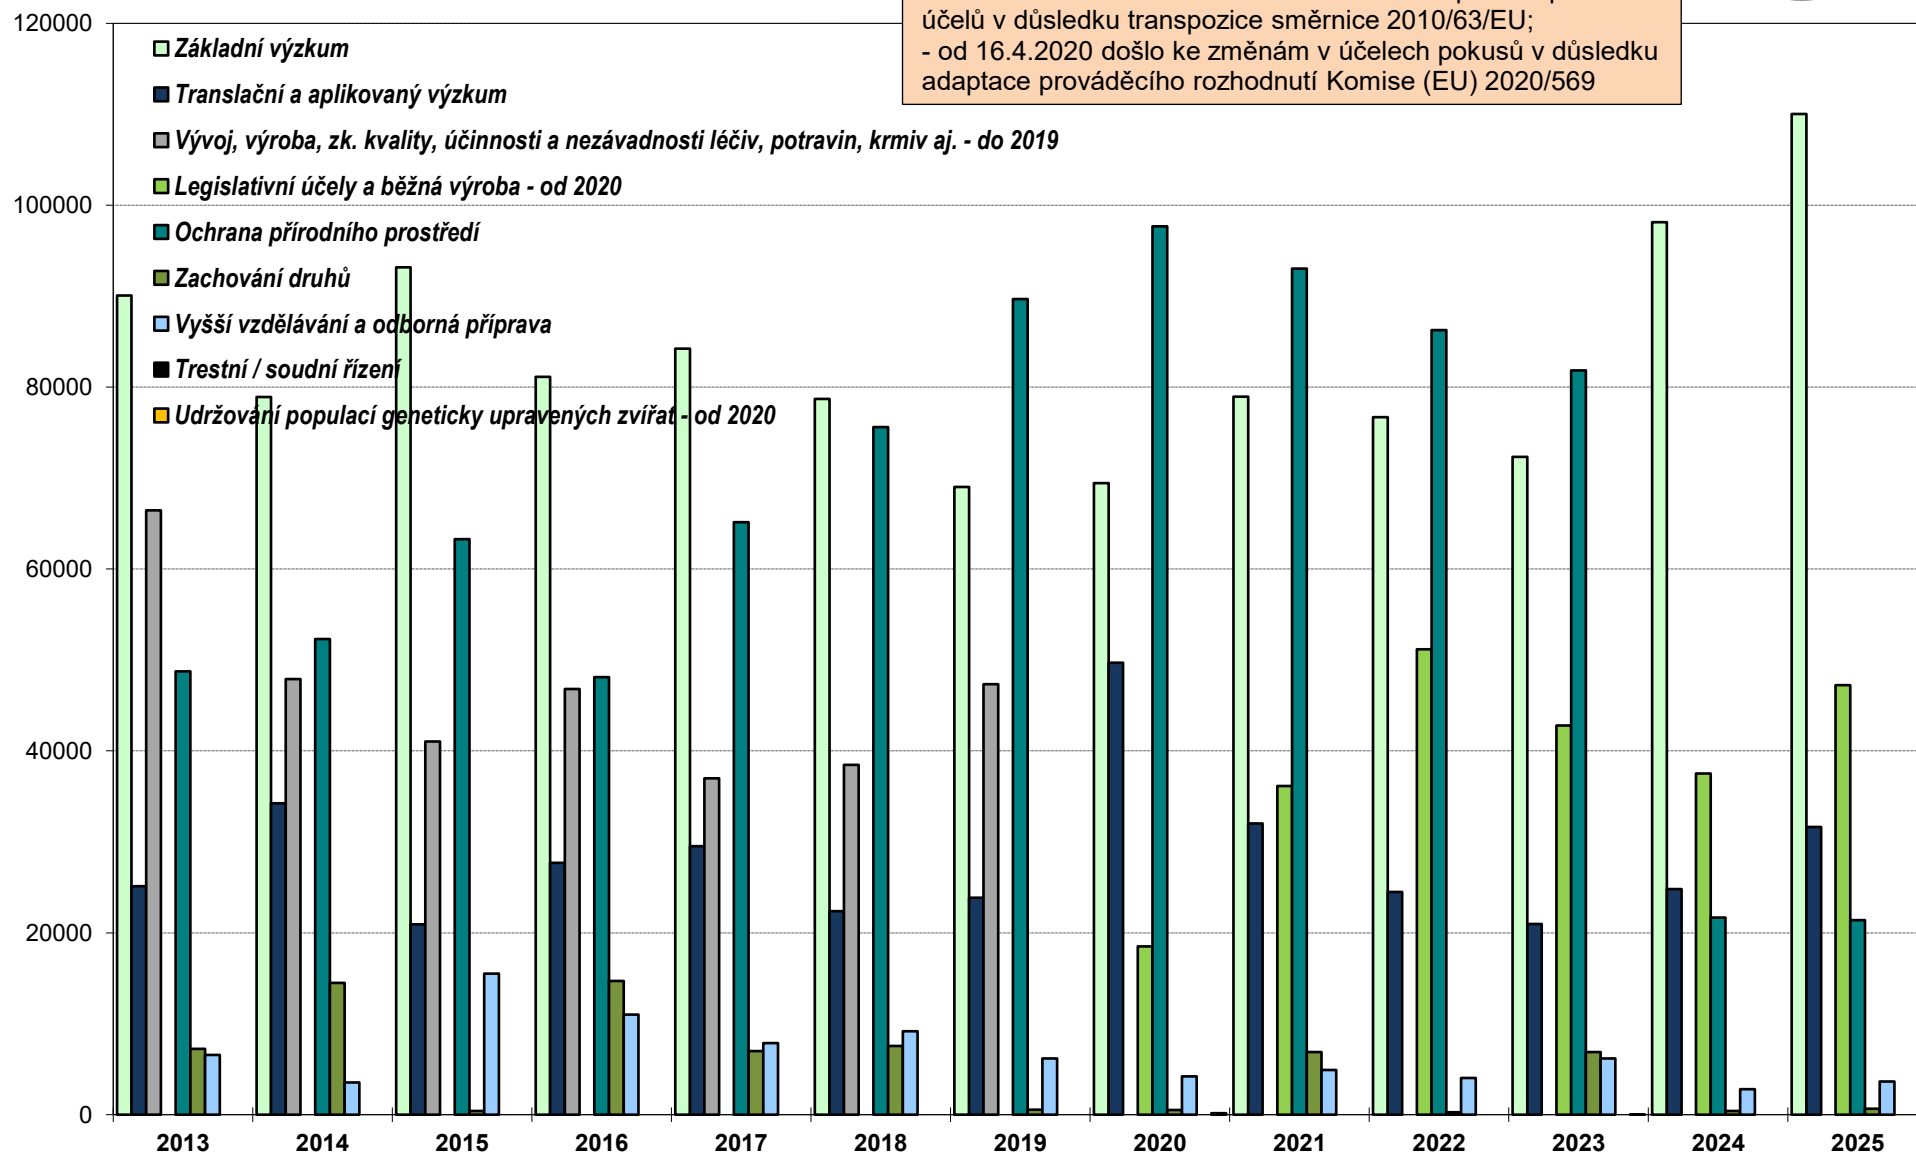

# POČET POUŽITÝCH POKUSNÝCH ZVÍŘAT V ČR PODLE ÚČELŮ POKUSŮ 1995 - 2012

MZe - OOZ  
2013

# POČET POUŽITÝCH POKUSNÝCH ZVÍŘAT V ČR PODLE ÚČELŮ POKUSŮ 2013 a dále

MZe - OoZ  
2026

- od 1. 1. 2013 došlo ke změnám v rozdělení pokusů podle účelů v důsledku transpozice směrnice 2010/63/EU;  
- od 16.4.2020 došlo ke změnám v účelech pokusů v důsledku adaptace prováděcího rozhodnutí Komise (EU) 2020/569

# POČET POUŽITÝCH POKUSNÝCH ZVÍŘAT V ČR PODLE ÚČELŮ POKUSŮ (pouze údaje, které se shodně sledují v celém sledovaném období)

MZe - OOZ  
2026