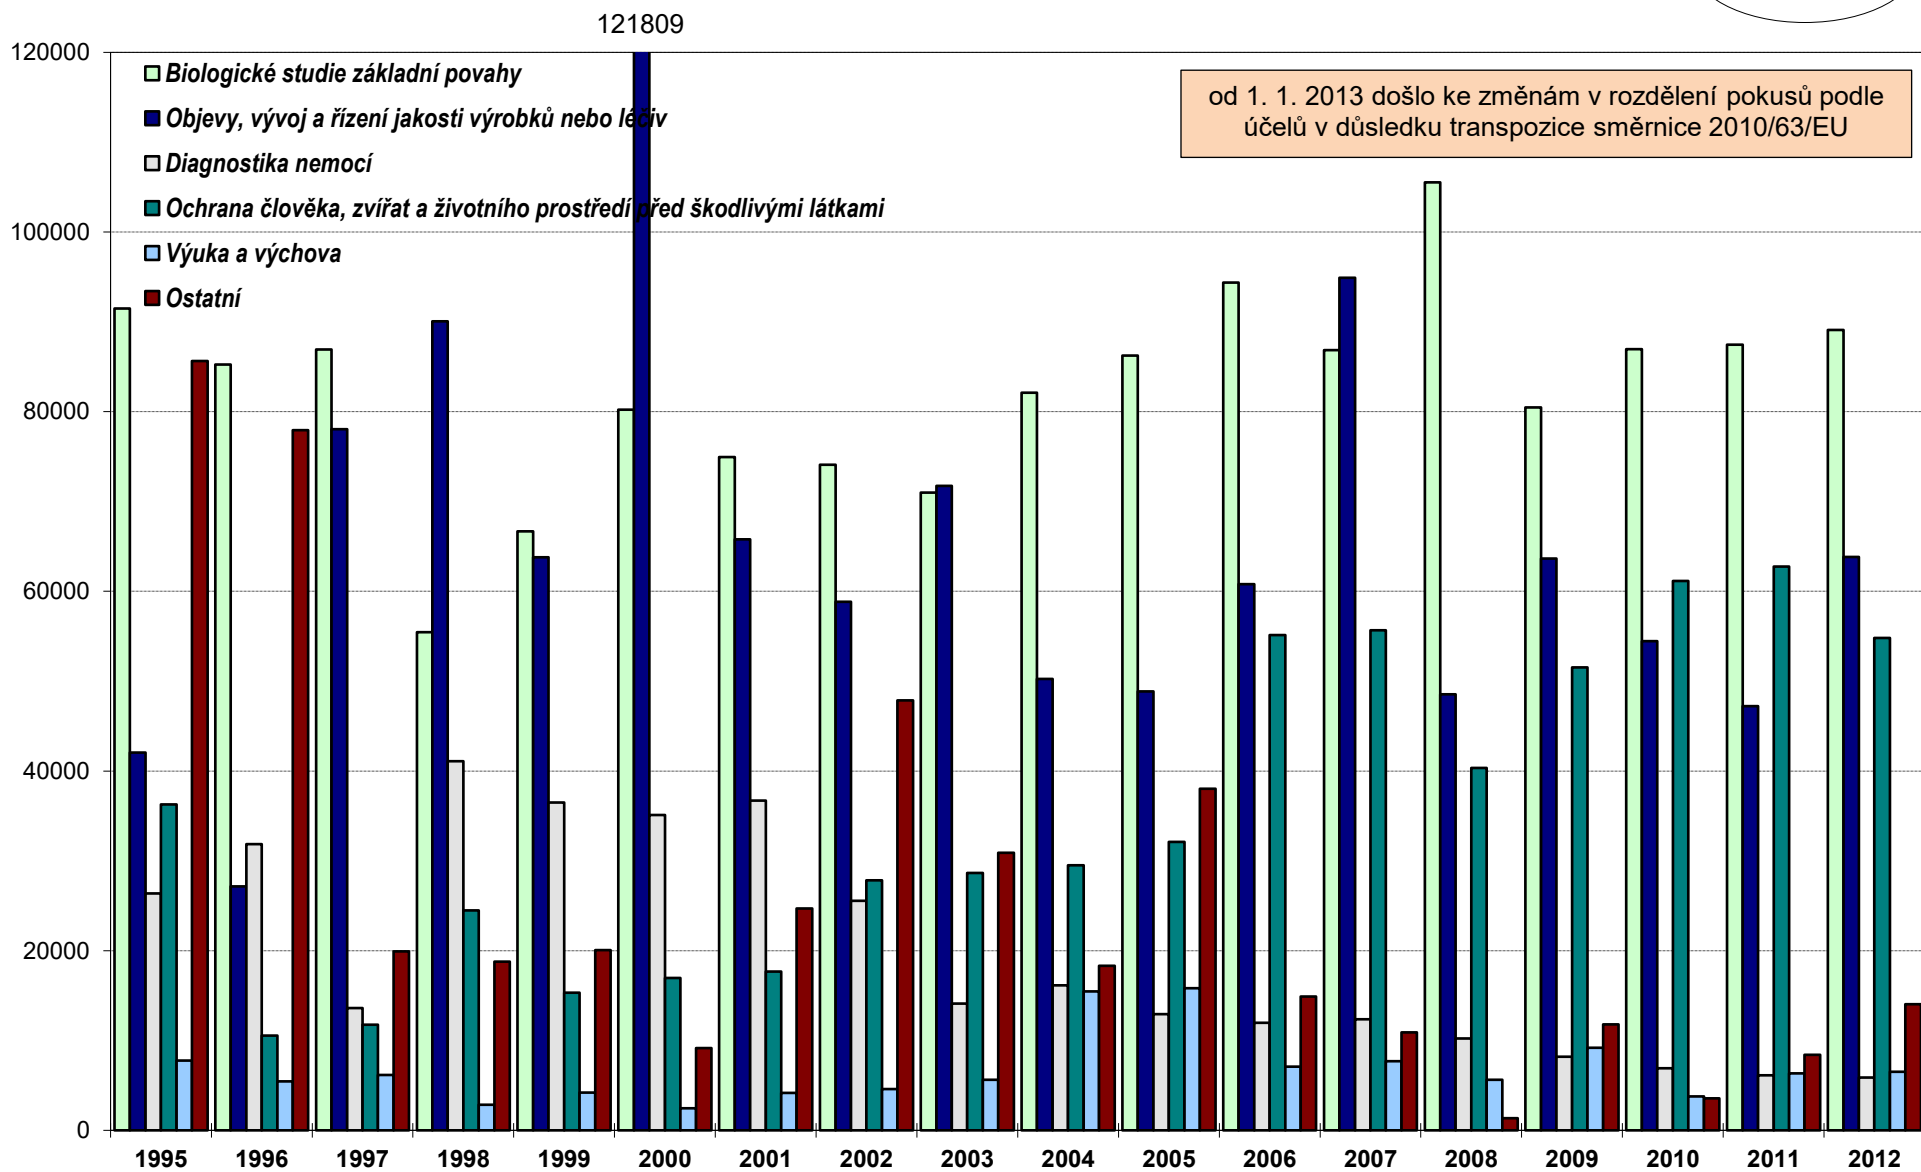

# POČET POUŽITÝCH POKUSNÝCH ZVÍŘAT V ČR PODLE ÚČELŮ POKUSŮ 1995 - 2012

MZe - OOZ  
2013

# POČET POUŽITÝCH POKUSNÝCH ZVÍŘAT V ČR PODLE ÚČELŮ POKUSŮ 2013 a dále

MZe - OoZ  
2026

- od 1. 1. 2013 došlo ke změnám v rozdělení pokusů podle účelů v důsledku transpozice směrnice 2010/63/EU;  
- od 16.4.2020 došlo ke změnám v účelech pokusů v důsledku adaptace prováděcího rozhodnutí Komise (EU) 2020/569