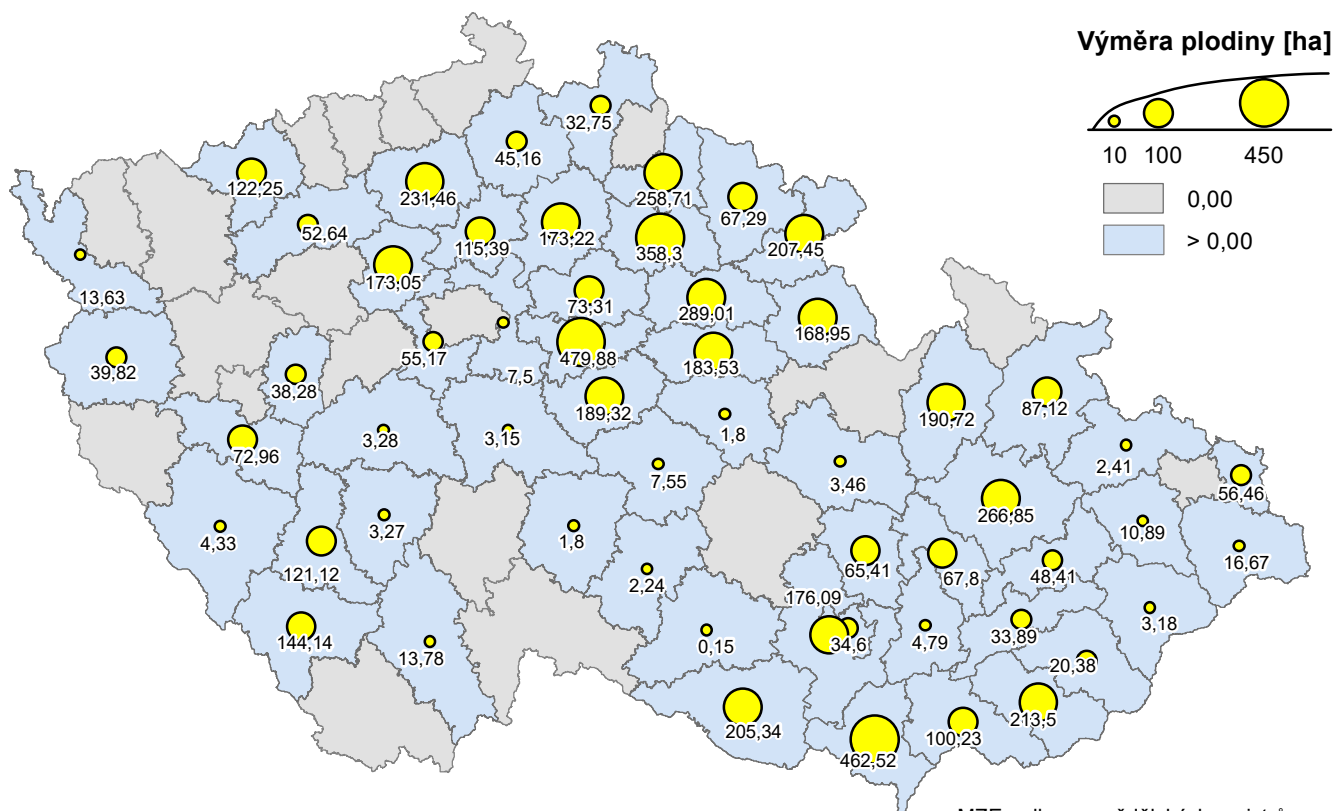

OVOCE S VELMI VYSOKOU PRACNOSTÍ (O1 VCS)

MZE, odbor zemědělských registrů
Zdroj dat: Jednotná žádost 2020, LPIS
Opatření: Dobrovolná podpora vázaná na produkci VCS

OVOCE S VYSOKOU PRACNOSTÍ (O2 VCS)

MZE, odbor zemědělských registrů
Zdroj dat: Jednotná žádost 2020, LPIS
Opatření: Dobrovolná podpora vázaná na produkci VCS