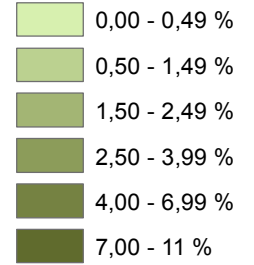

DIVERZIFIKACE PLODIN 2016

- JETEL, VOJTĚŠKA, HRÁCH

JETEL

Výměra plodiny [ha]

Podíl na deklaraci plodin

VOJTĚŠKA

Podíl na deklaraci plodin

HRÁCH