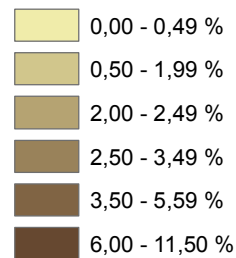

DIVERZIFIKACE PLODIN 2016

- JETEL, VOJTĚŠKA, HRÁCH

JETEL

Výměra plodiny [ha]

Podíl na deklaraci plodin

VOJTĚŠKA

Podíl na deklaraci plodin

HRÁCH