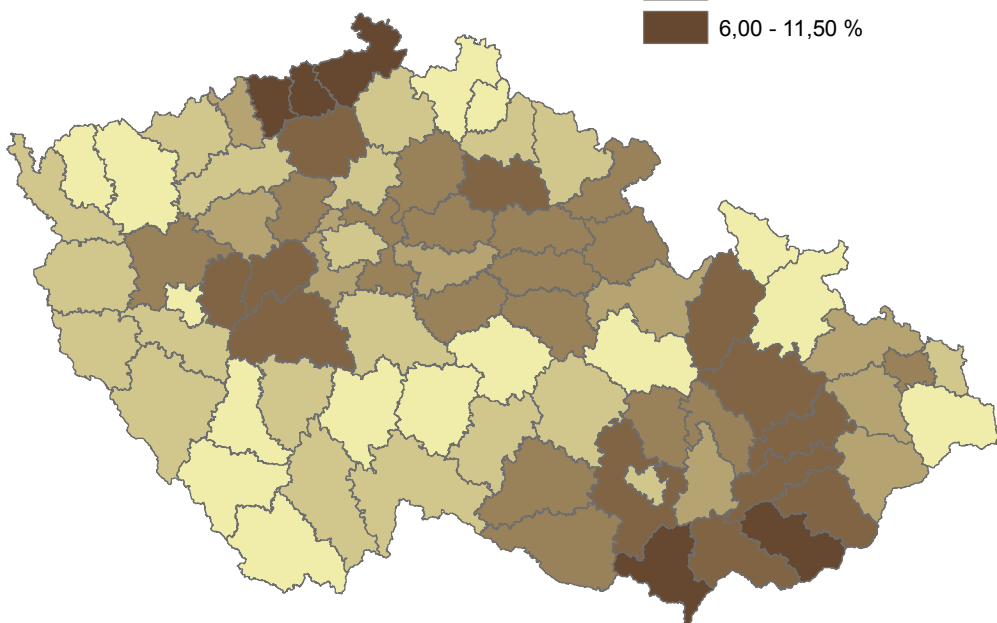

DIVERZIFIKACE PLODIN 2016

- JETEL, VOJTĚŠKA, HRÁCH

JETEL

Výměra plodiny [ha]

Podíl na deklaraci plodin

VOJTĚŠKA

Podíl na deklaraci plodin

HRÁCH

Podíl na deklaraci plodin