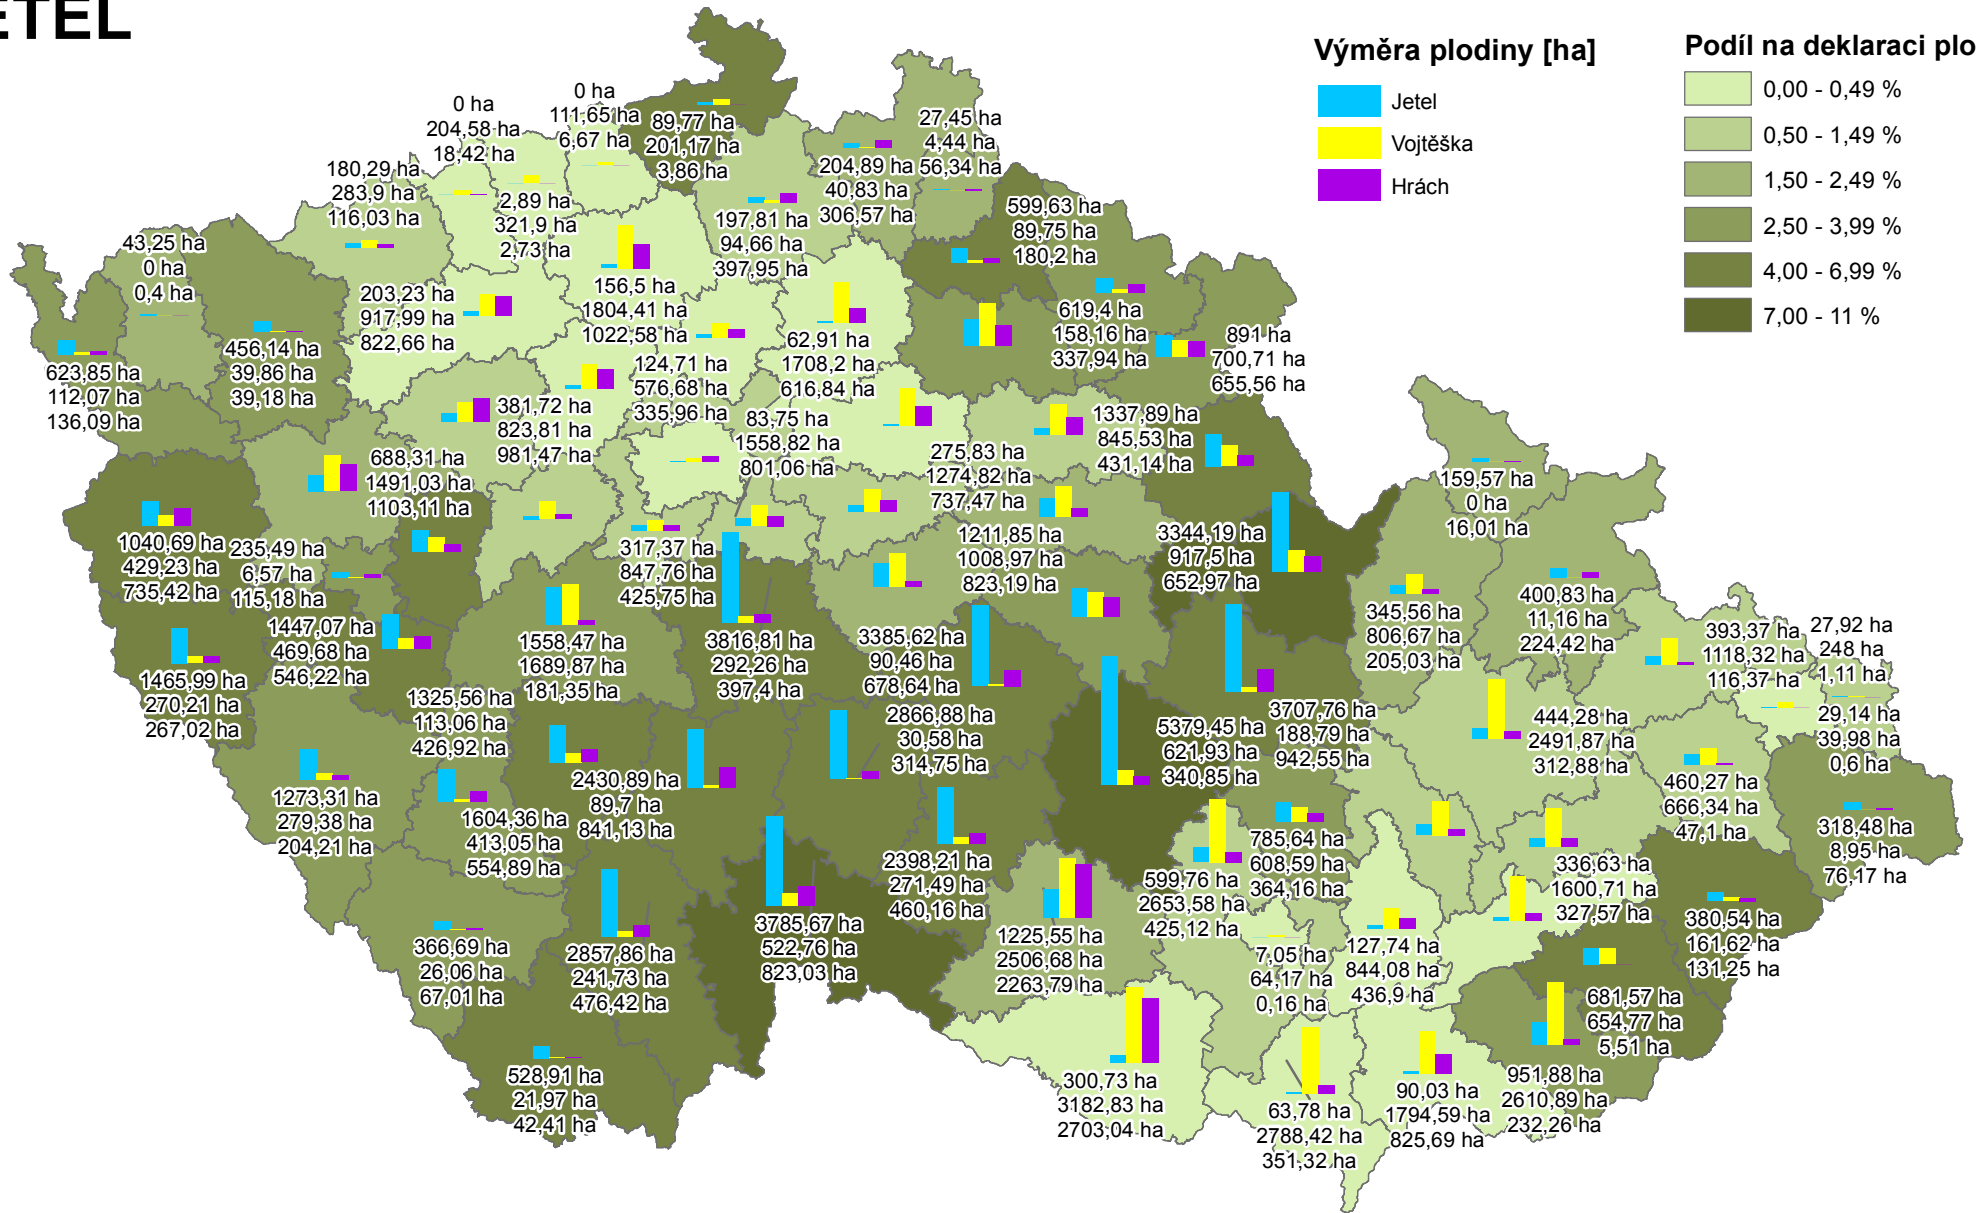

DIVERZIFIKACE PLODIN 2016

- JETEL, VOJTĚŠKA, HRÁCH

JETEL

Výměra plodiny [ha]

Podíl na deklaraci plodin

VOJTĚŠKA

Podíl na deklaraci plodin

HRÁCH

Podíl na deklaraci plodin