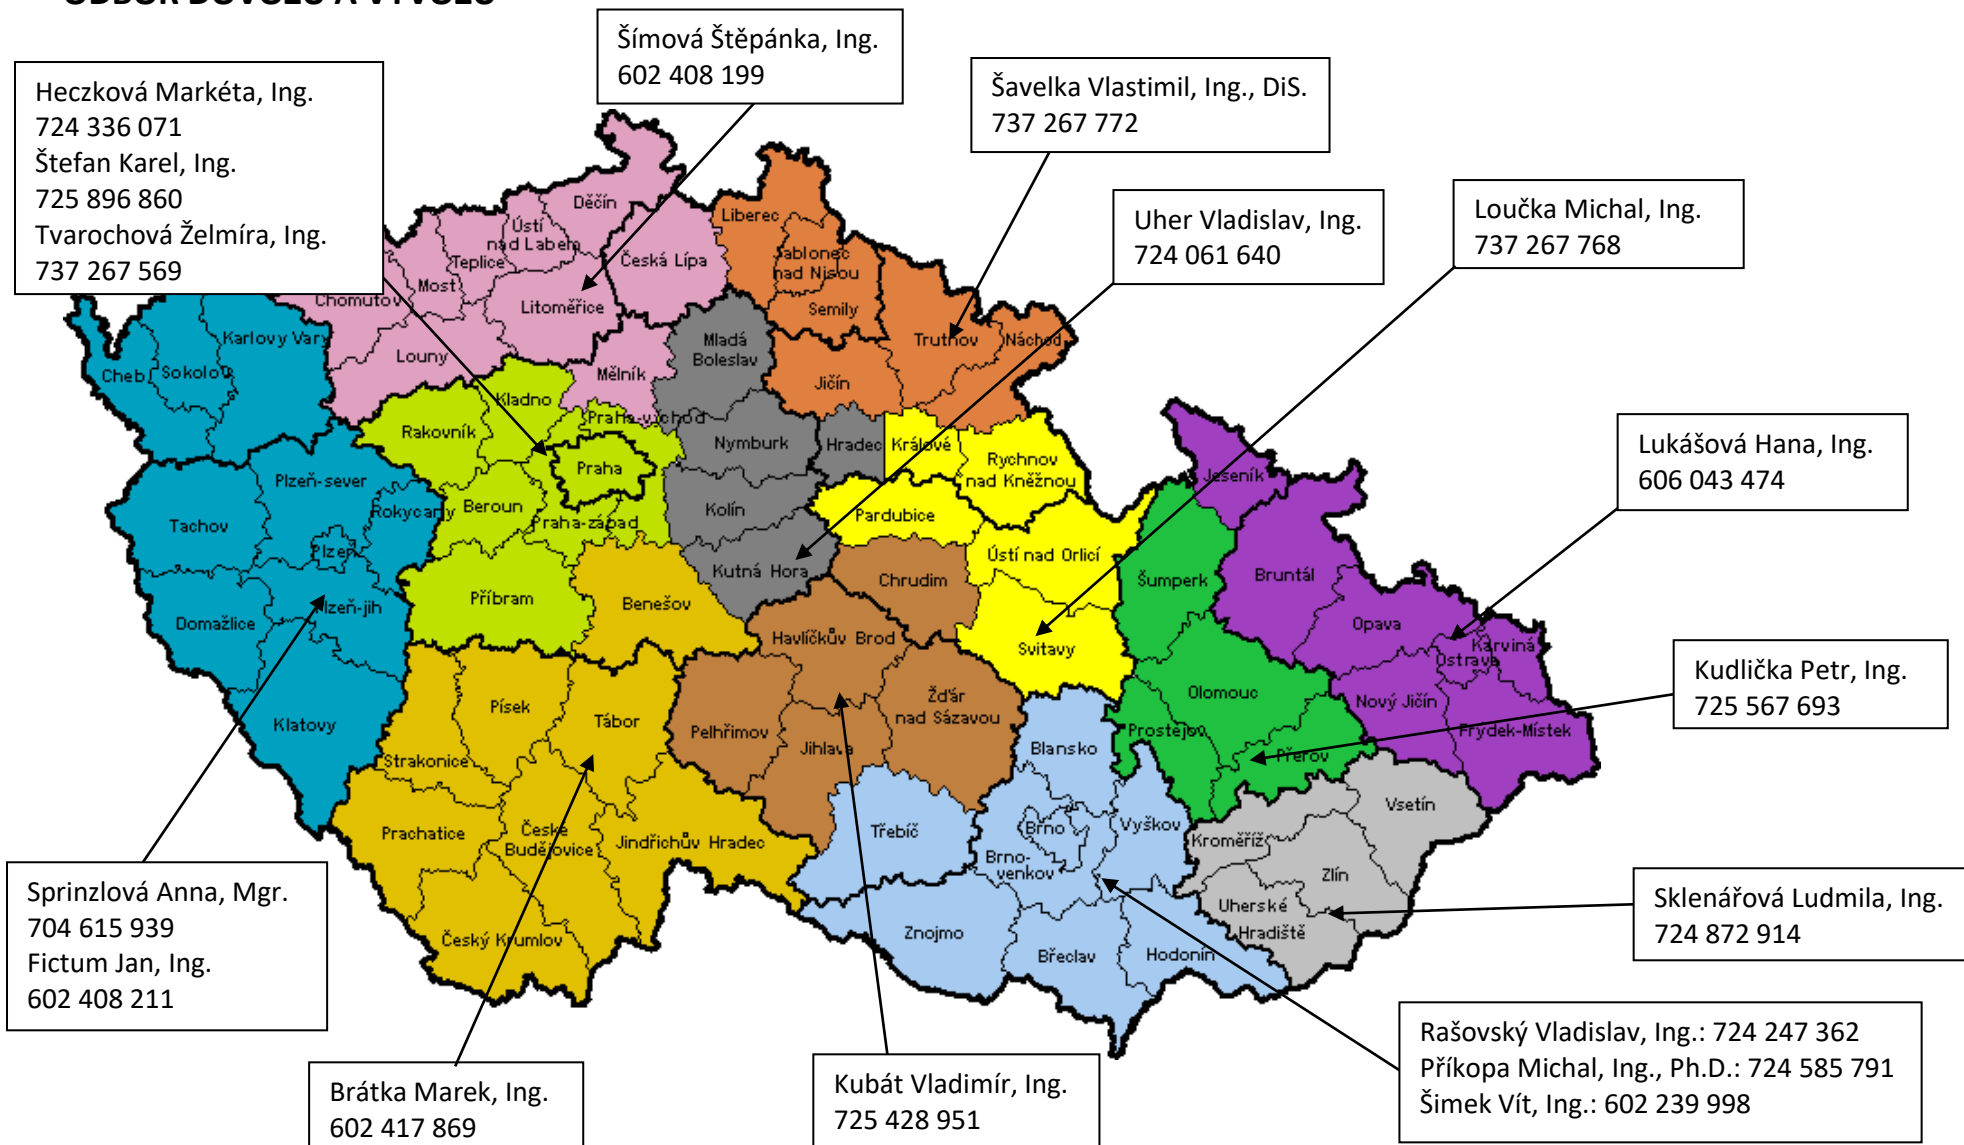

## ODBOR DOVOZU A VÝVOZU

**Ředitel odboru:** Ing. Vladislav Rašovský: 724 247 362, **asistentka:** Ing. Veronika Fabiánková: 725 428 952  
**Letiště Praha:** Ing. Adéla Alexanderová: 724 283 915, Ing. Šárka Kytková: 724 039 912, Ing. Jaroslava Čechová: 704 615 928, Ing. Markéta Macháčová, Ph.D.: 739 417 096  
**specialisté DOM:** Ing. Petr Harašta, Ph.D.: 724 207 924, Ing. Jarmila Černá: 724 146 530; **specialista pro EU:** Mgr. Michal Slanina: 606 792 116