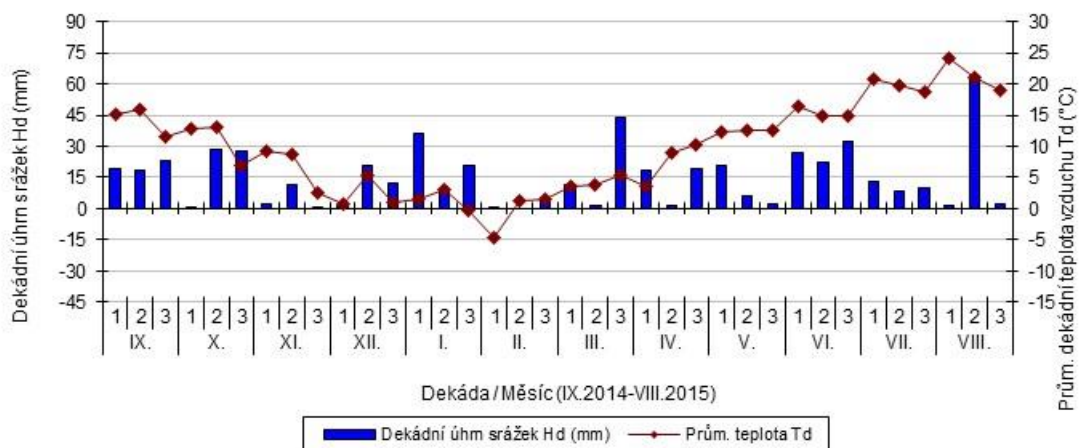

### Hradec nad Svitavou - dekádní hodnoty

průměrných teplot Td (°C) a srážek Hd (mm)

### Chrlice - dekádní hodnoty

průměrných teplot Td (°C) a srážek Hd (mm)

Legend: Dekádní úhm srážek Hd (mm) (blue bar), Prům. teplota Td (red line)

### Chrastava - dekádní hodnoty

průměrných teplot Td (°C) a srážek Hd (mm)

Legend: Dekádní úhm srážek Hd (mm) (blue bar), Prům. teplota Td (red line)

### Jaroměřice - dekádní hodnoty

průměrných teplot Td (°C) a srážek Hd (mm)

Legend: Dekádní úhm srážek Hd (mm) (blue bar), Prům. teplota Td (red line)