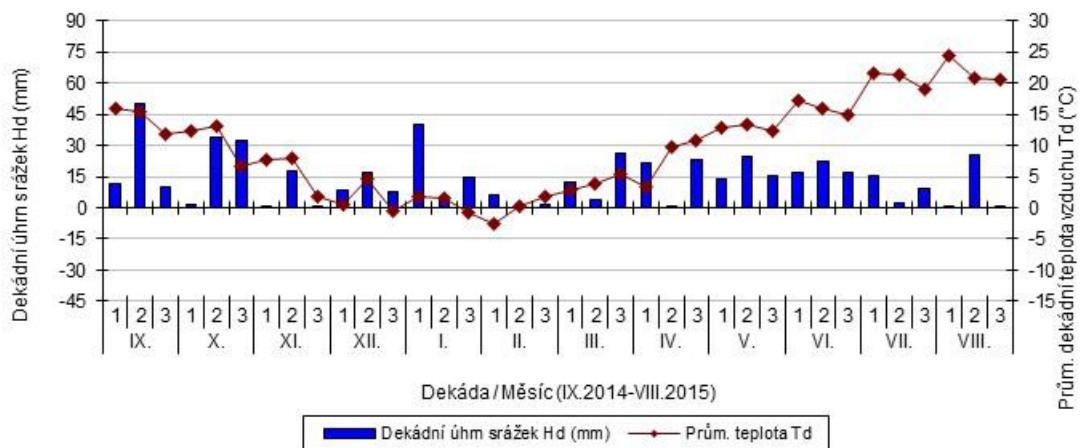

### Uherský Ostroh - dekádní hodnoty

průměrných teplot Td (°C) a srážek Hd (mm)

■ Dekádní úhm srážek Hd (mm) — Prům. teplota Td

### Věrovany - dekádní hodnoty

průměrných teplot Td (°C) a srážek Hd (mm)

■ Dekádní úhm srážek Hd (mm) — Prům. teplota Td

### Vysoká - dekádní hodnoty

průměrných teplot Td (°C) a srážek Hd (mm)

■ Dekádní úhm srážek Hd (mm) — Prům. teplota Td

### Domanínek - dekádní hodnoty

průměrných teplot Td (°C) a srážek Hd (mm)

■ Dekádní úhm srážek Hd (mm) — Prům. teplota Td