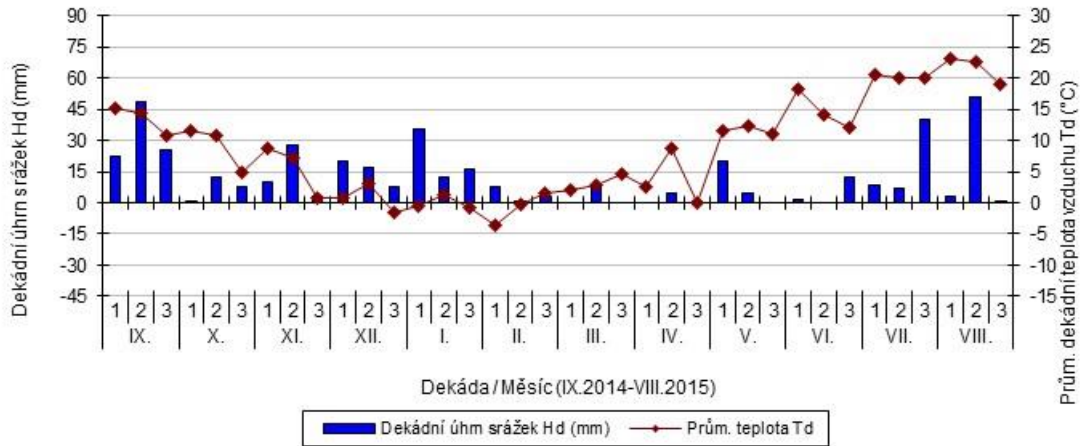

### Věrovany - dekádní hodnoty

průměrných teplot Td (°C) a srážek Hd (mm)

■ Dekádní úhm srážek Hd (mm) — Prům. teplota Td

### Vysoká - dekádní hodnoty

průměrných teplot Td (°C) a srážek Hd (mm)

■ Dekádní úhm srážek Hd (mm) — Prům. teplota Td

### Domanínek - dekádní hodnoty

průměrných teplot Td (°C) a srážek Hd (mm)

■ Dekádní úhm srážek Hd (mm) — Prům. teplota Td

### Horažďovice - dekádní hodnoty

průměrných teplot Td (°C) a srážek Hd (mm)

■ Dekádní úhm srážek Hd (mm) — Prům. teplota Td