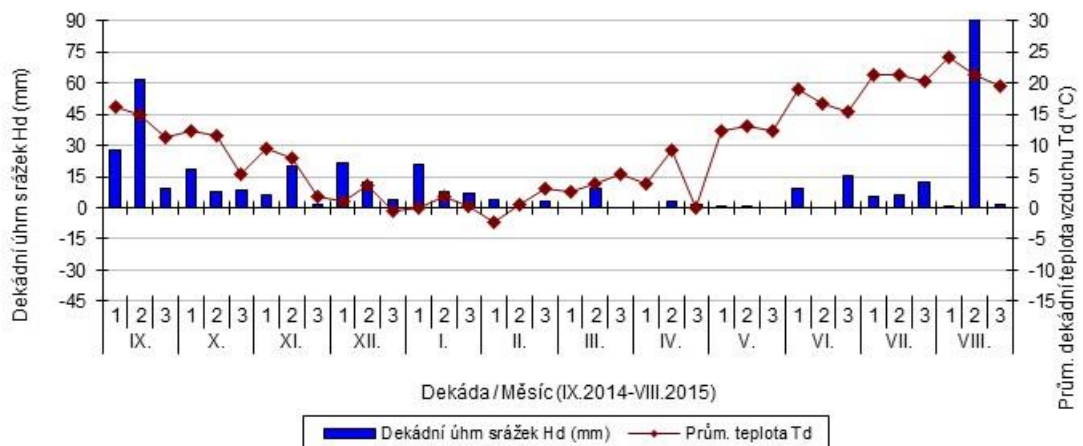

Lysice - dekádní hodnoty

průměrných teplot Td (°C) a srážek Hd (mm)