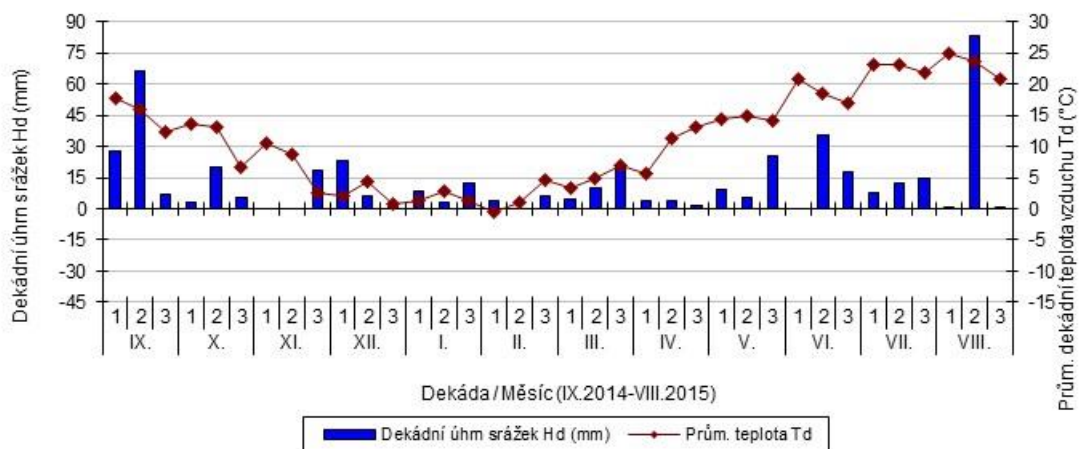

### Čáslav - dekádní hodnoty

průměrných teplot Td (°C) a srážek Hd (mm)

### Dobřichovice - dekádní hodnoty

průměrných teplot Td (°C) a srážek Hd (mm)

### Hradec nad Svitavou - dekádní hodnoty

průměrných teplot Td (°C) a srážek Hd (mm)

### Chrlice - dekádní hodnoty

průměrných teplot Td (°C) a srážek Hd (mm)

Legend: Dekádní úhm srážek Hd (mm) (blue bar), Prům. teplota Td (red line)