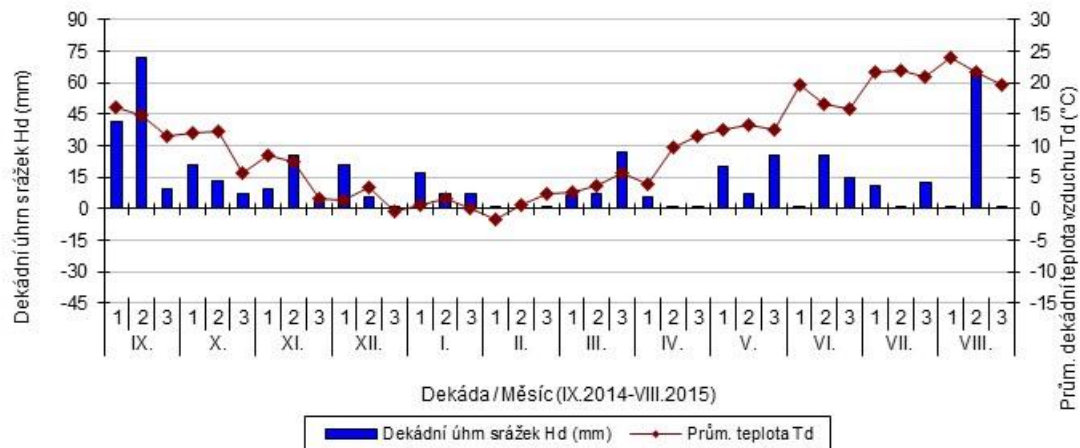

### Chrlice - dekádní hodnoty

průměrných teplot Td (°C) a srážek Hd (mm)

Legend: Dekádní úhm srážek Hd (mm) (blue bar), Prům. teplota Td (red line)

### Chrastava - dekádní hodnoty

průměrných teplot Td (°C) a srážek Hd (mm)

Legend: Dekádní úhm srážek Hd (mm) (blue bar), Prům. teplota Td (red line)

### Jaroměřice - dekádní hodnoty

průměrných teplot Td (°C) a srážek Hd (mm)

Legend: Dekádní úhm srážek Hd (mm) (blue bar), Prům. teplota Td (red line)

### Lednice - dekádní hodnoty

průměrných teplot Td (°C) a srážek Hd (mm)