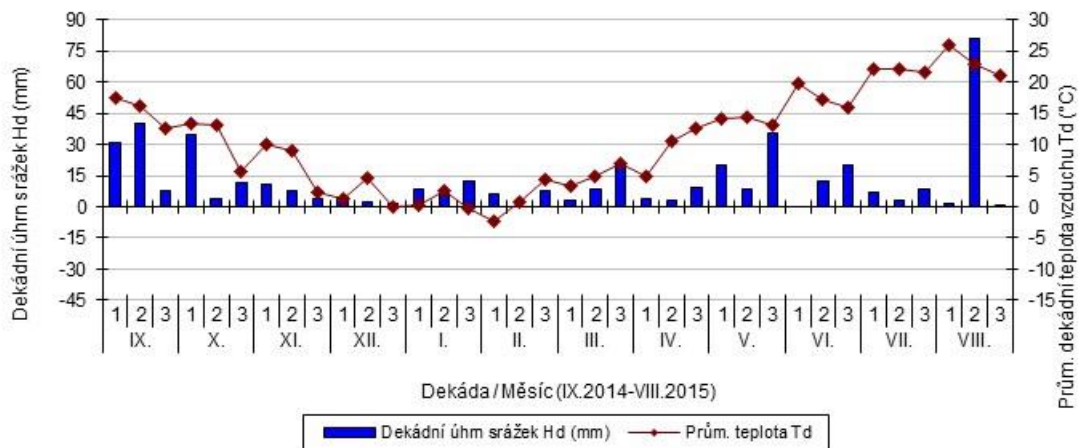

### Staňkov - dekádní hodnoty

průměrných teplot Td (°C) a srážek Hd (mm)

### Uherský Ostroh - dekádní hodnoty

průměrných teplot Td (°C) a srážek Hd (mm)

■ Dekádní úhm srážek Hd (mm) — Prům. teplota Td

### Věrovany - dekádní hodnoty

průměrných teplot Td (°C) a srážek Hd (mm)

■ Dekádní úhm srážek Hd (mm) — Prům. teplota Td

### Vysoká - dekádní hodnoty

průměrných teplot Td (°C) a srážek Hd (mm)

■ Dekádní úhm srážek Hd (mm) — Prům. teplota Td