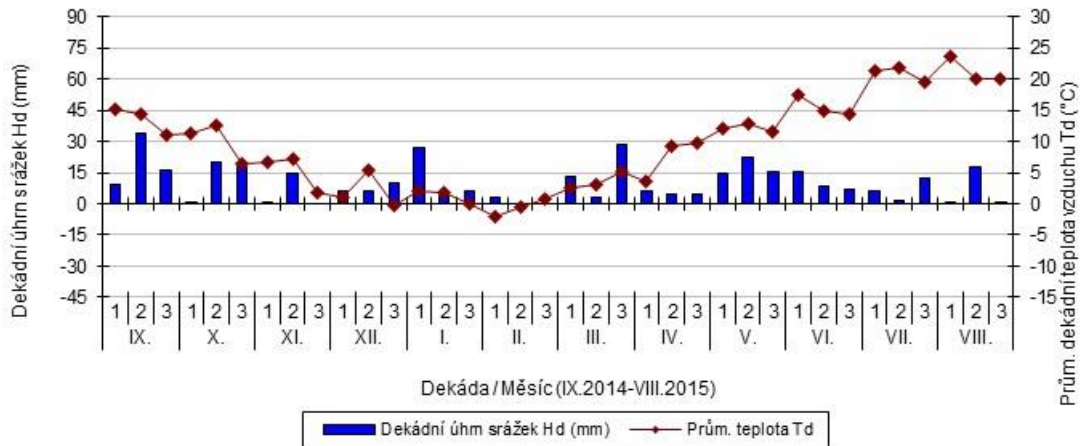

### Věrovany - dekádní hodnoty

průměrných teplot Td (°C) a srážek Hd (mm)

■ Dekádní úhm srážek Hd (mm) — Prům. teplota Td

### Vysoká - dekádní hodnoty

průměrných teplot Td (°C) a srážek Hd (mm)

■ Dekádní úhm srážek Hd (mm) — Prům. teplota Td

### Domanínek - dekádní hodnoty

průměrných teplot Td (°C) a srážek Hd (mm)

■ Dekádní úhm srážek Hd (mm) — Prům. teplota Td

### Horažďovice - dekádní hodnoty

průměrných teplot Td (°C) a srážek Hd (mm)

■ Dekádní úhm srážek Hd (mm) — Prům. teplota Td