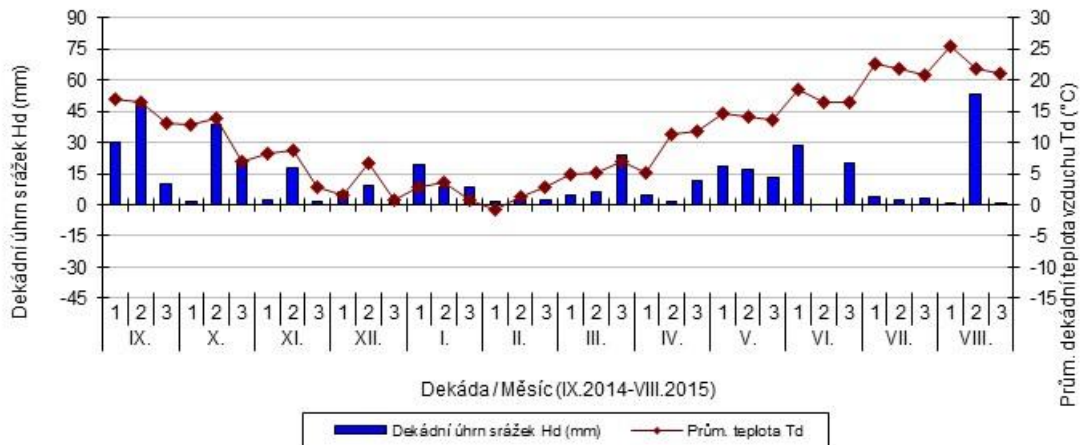

Uhřeticeves - dekádní hodnoty

průměrných teplot Td (°C) a srážek Hd (mm)