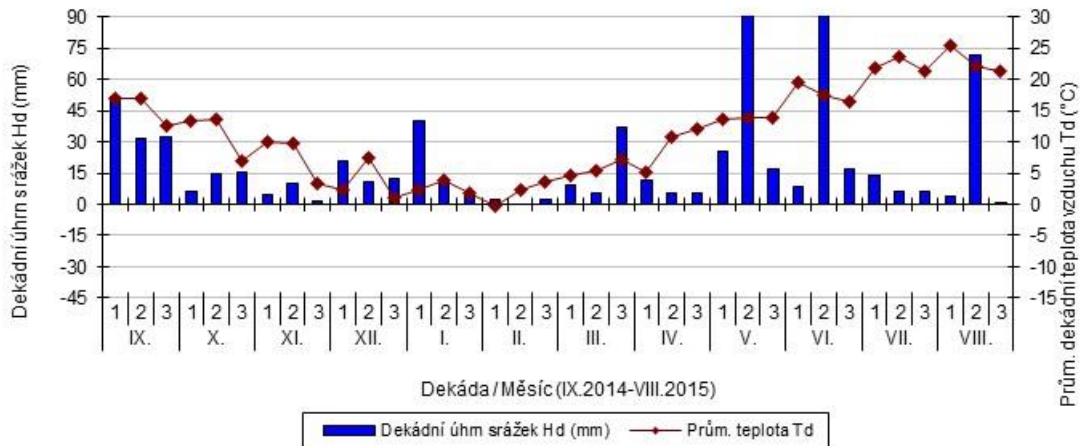

### Stupice - dekádní hodnoty

průměrných teplot Td (°C) a srážek Hd (mm)

### Šumperk - dekádní hodnoty

průměrných teplot Td (°C) a srážek Hd (mm)

### Trutnov - dekádní hodnoty

průměrných teplot Td (°C) a srážek Hd (mm)

### Úhřetice - dekádní hodnoty

průměrných teplot Td (°C) a srážek Hd (mm)