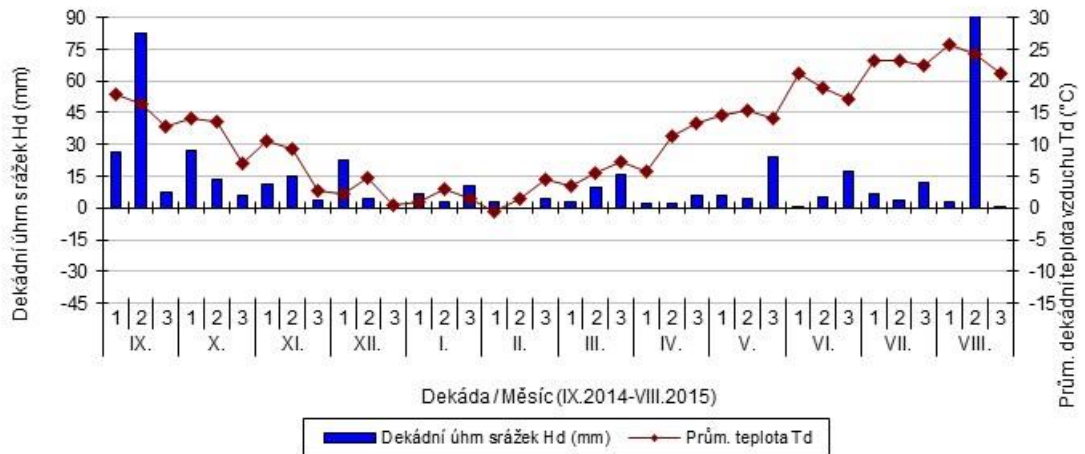

Žabčice - dekádní hodnoty

průměrných teplot Td (°C) a srážek Hd (mm)