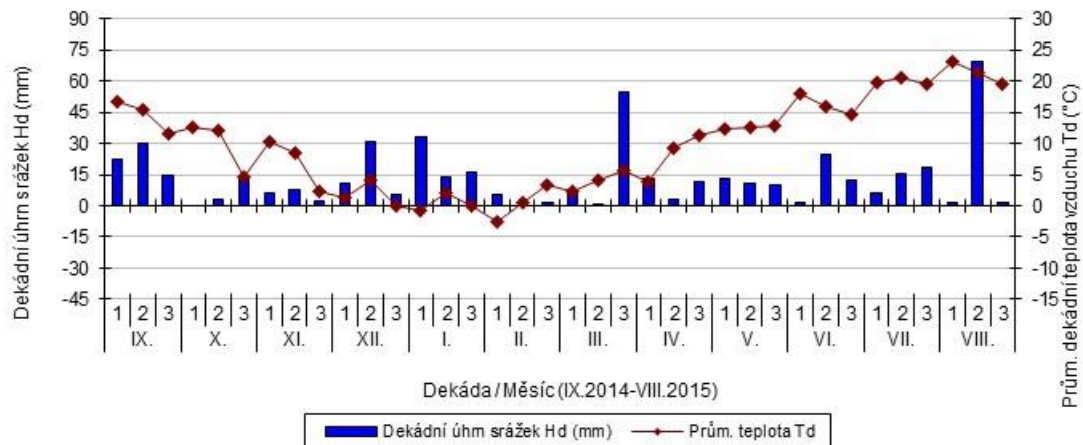

Šumperk - dekádní hodnoty

průměrných teplot Td (°C) a srážek Hd (mm)