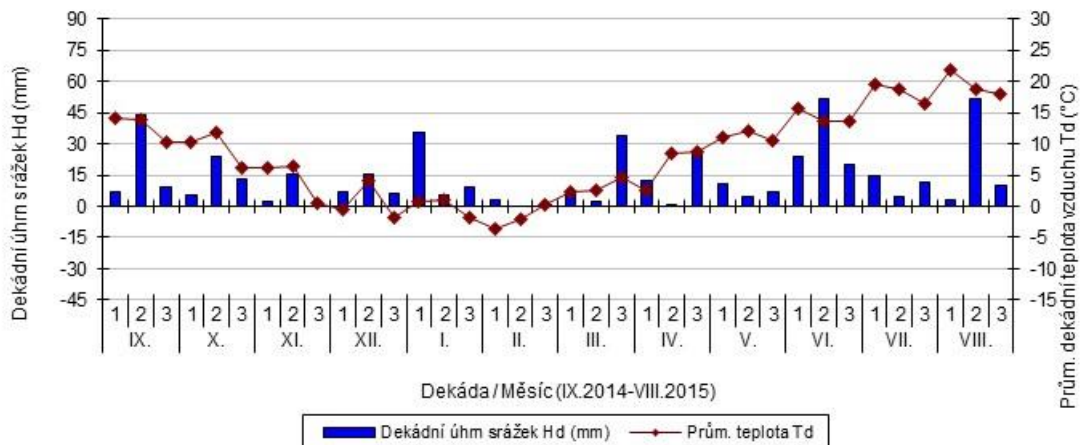

Krásné Údolí - dekádní hodnoty

průměrných teplot Td (°C) a srážek Hd (mm)