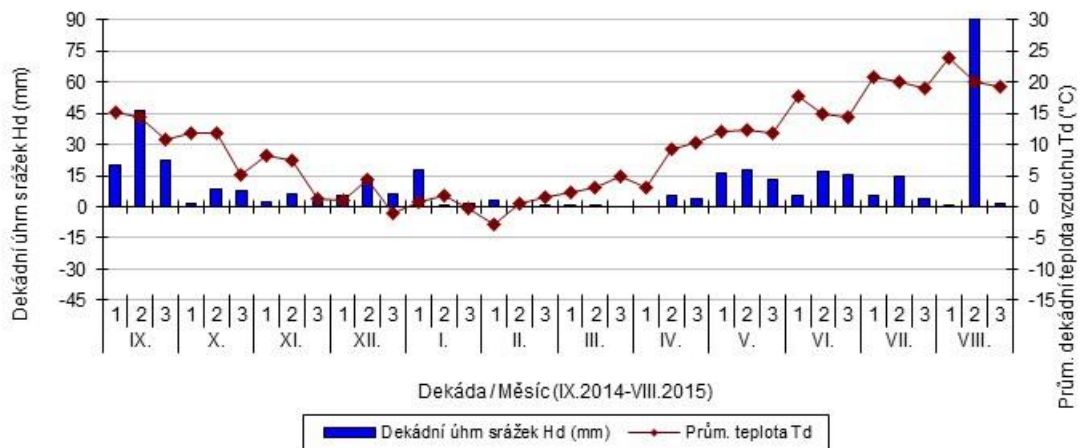

Lípa - dekádní hodnoty

průměrných teplot Td (°C) a srážek Hd (mm)