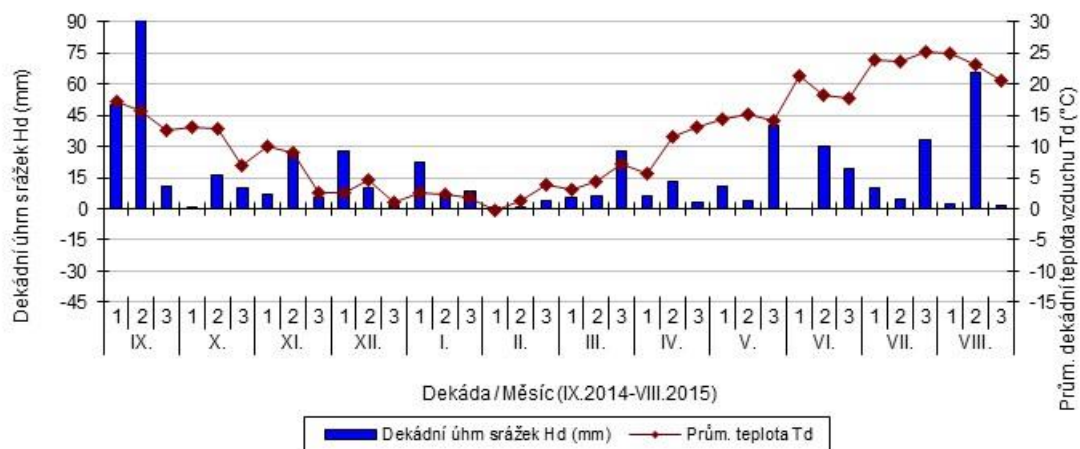

Oblekovice - dekádní hodnoty

průměrných teplot Td (°C) a srážek Hd (mm)