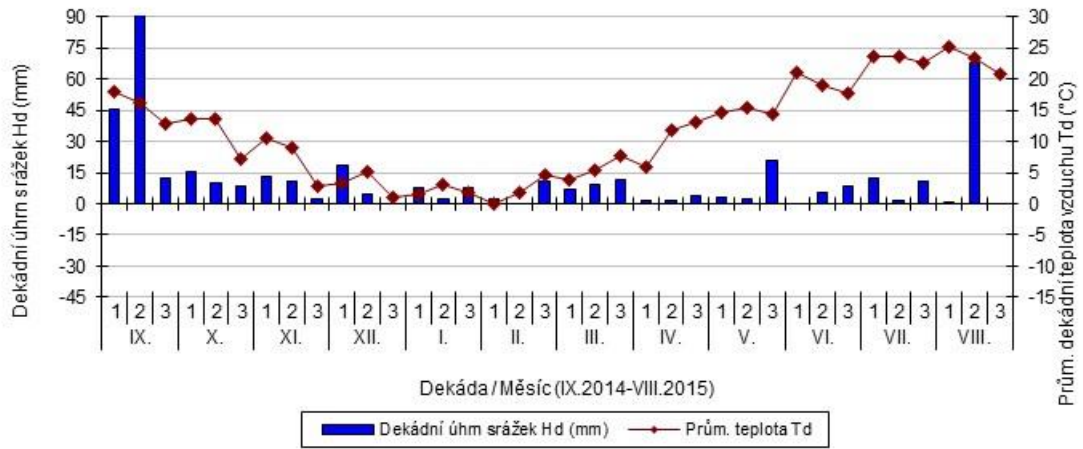

### Chrlice - dekádní hodnoty

průměrných teplot Td (°C) a srážek Hd (mm)

Legend: Dekádní úhm srážek Hd (mm) (blue bar), Prům. teplota Td (red line)

### Chrastava - dekádní hodnoty

průměrných teplot Td (°C) a srážek Hd (mm)

Legend: Dekádní úhm srážek Hd (mm) (blue bar), Prům. teplota Td (red line)

### Jaroměřice - dekádní hodnoty

průměrných teplot Td (°C) a srážek Hd (mm)

Legend: Dekádní úhm srážek Hd (mm) (blue bar), Prům. teplota Td (red line)

### Lednice - dekádní hodnoty

průměrných teplot Td (°C) a srážek Hd (mm)