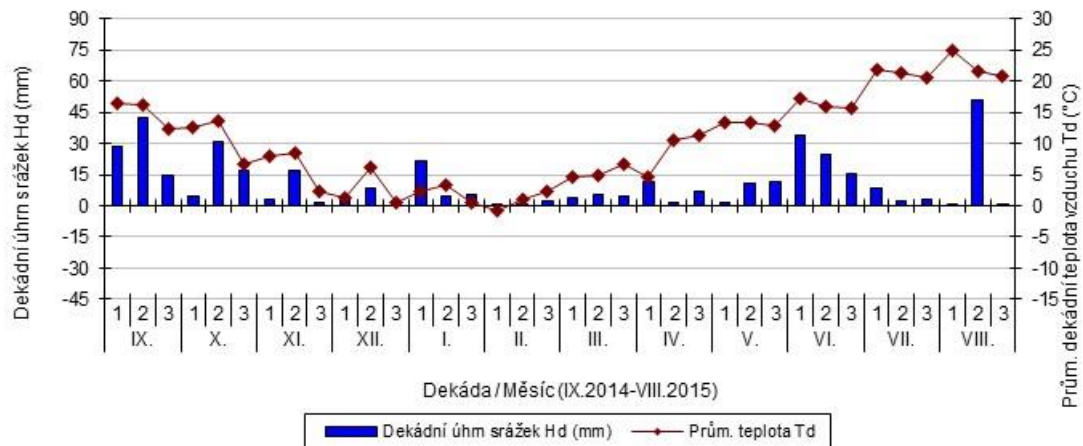

Stupice - dekádní hodnoty

průměrných teplot Td (°C) a srážek Hd (mm)