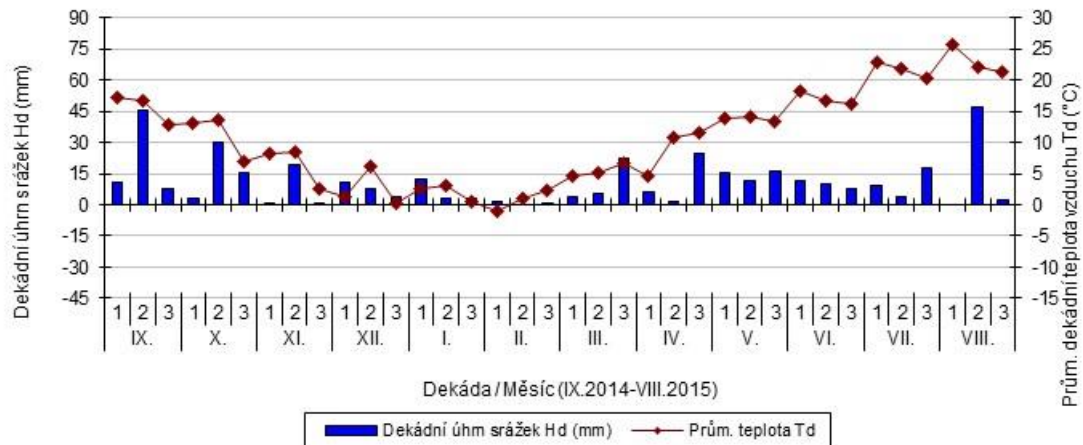

Ruzyně - dekádní hodnoty

průměrných teplot Td (°C) a srážek Hd (mm)