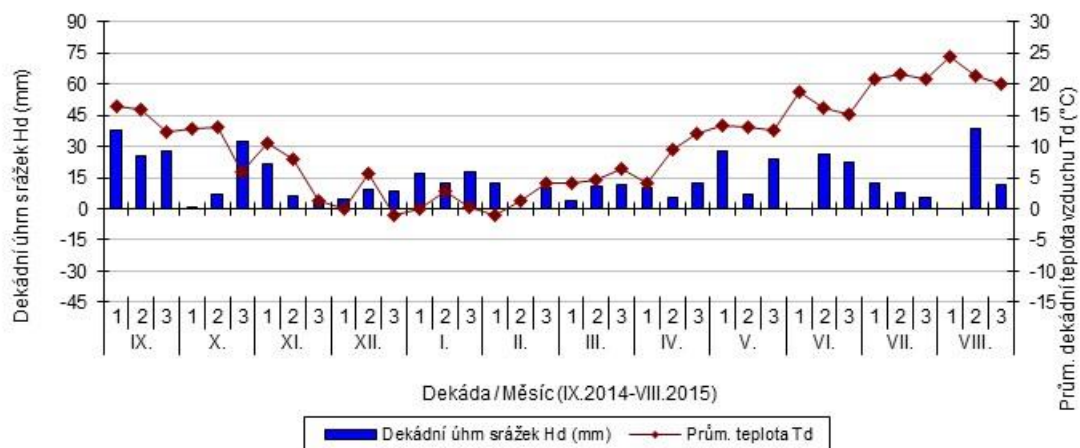

Pusté Jakartice - dekádní hodnoty

průměrných teplot Td (°C) a srážek Hd (mm)