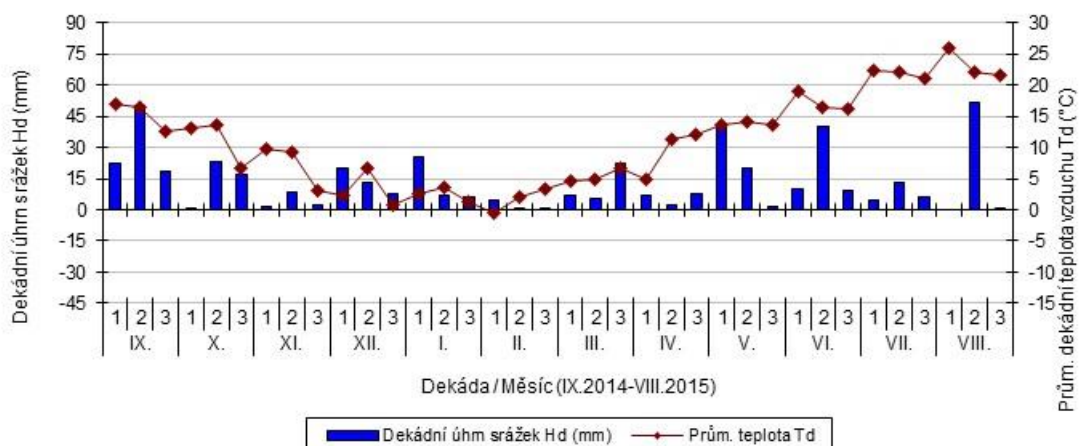

### Čáslav - dekádní hodnoty

průměrných teplot Td (°C) a srážek Hd (mm)