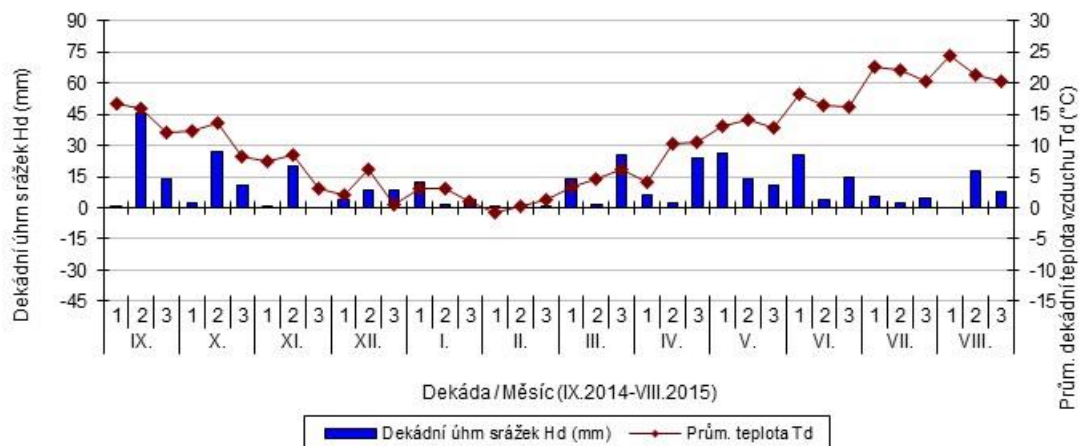

Staňkov - dekádní hodnoty

průměrných teplot Td (°C) a srážek Hd (mm)