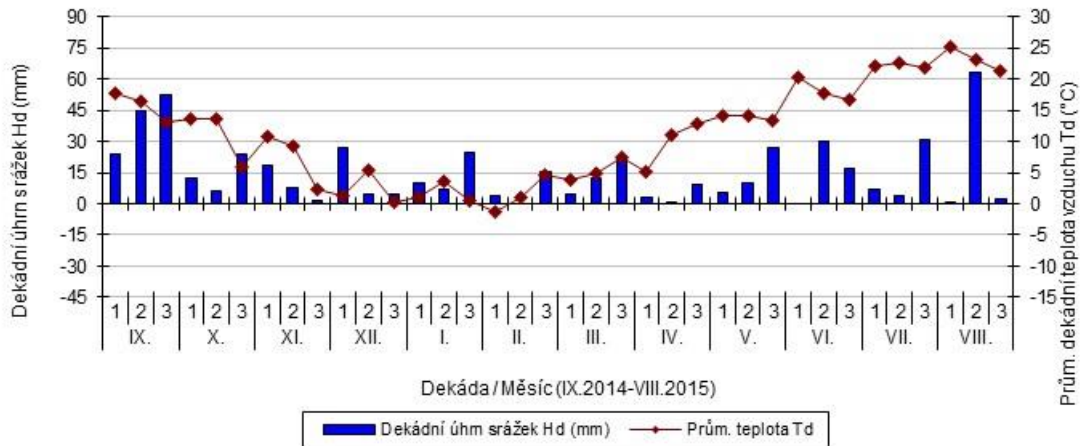

Kroměříž - dekádní hodnoty

průměrných teplot Td (°C) a srážek Hd (mm)