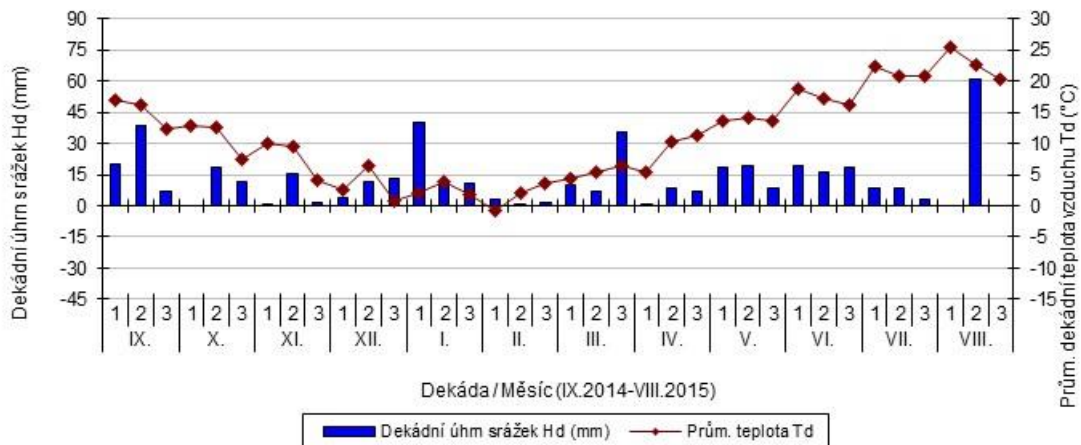

Nechanice - dekádní hodnoty

průměrných teplot Td (°C) a srážek Hd (mm)