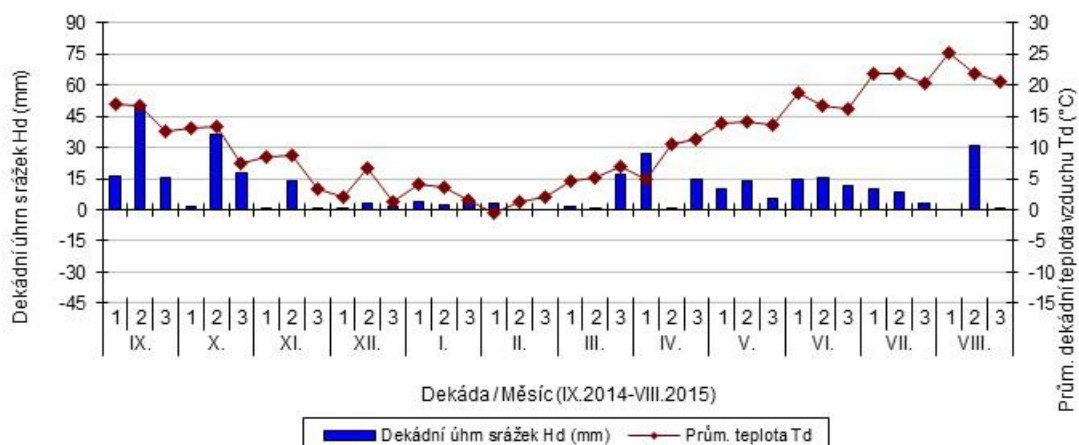

### Čáslav - dekádní hodnoty

průměrných teplot Td (°C) a srážek Hd (mm)

### Dobřichovice - dekádní hodnoty

průměrných teplot Td (°C) a srážek Hd (mm)