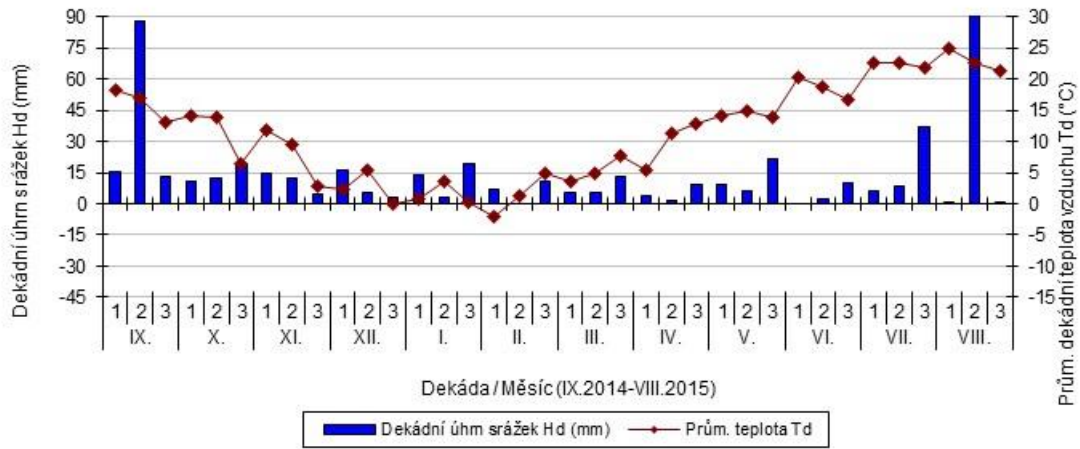

Uherský Ostroh - dekádní hodnoty

průměrných teplot Td (°C) a srážek Hd (mm)

■ Dekádní úhm srážek Hd (mm) — Prům. teplota Td