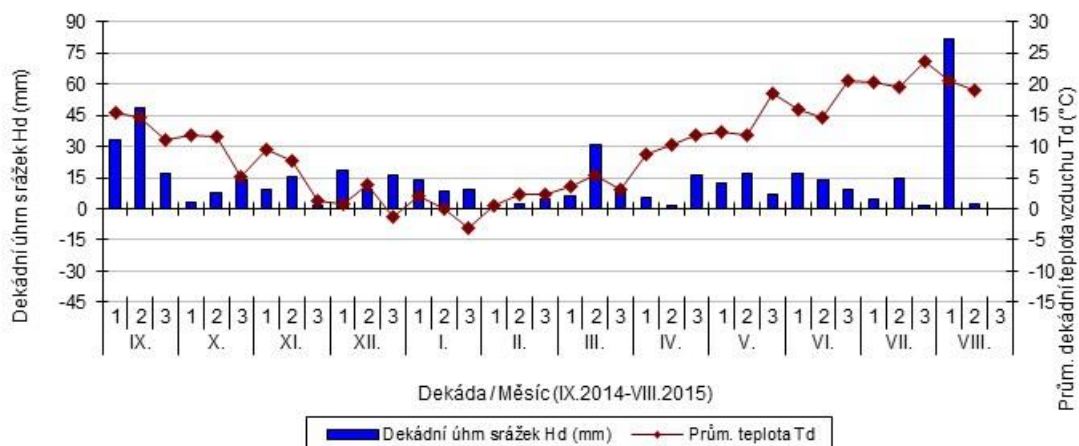

### Čáslav - dekádní hodnoty

průměrných teplot Td (°C) a srážek Hd (mm)

### Dobřichovice - dekádní hodnoty

průměrných teplot Td (°C) a srážek Hd (mm)

### Hradec nad Svitavou - dekádní hodnoty

průměrných teplot Td (°C) a srážek Hd (mm)

### Chrlice - dekádní hodnoty

průměrných teplot Td (°C) a srážek Hd (mm)

Legend: Dekádní úhm srážek Hd (mm) (blue bar), Prům. teplota Td (red line)