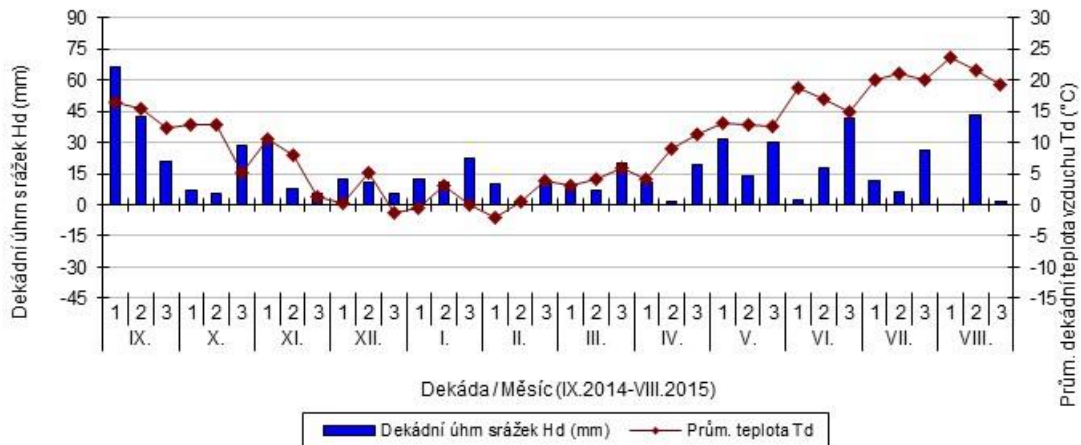

### Hrubčice - dekádní hodnoty

průměrných teplot Td (°C) a srážek Hd (mm)

■ Dekádní úhm srážek Hd (mm) — Prům. teplota Td

### Chlumeck nad Cidlinou - dekádní hodnoty

průměrných teplot Td (°C) a srážek Hd (mm)

### Kroměříž - dekádní hodnoty

průměrných teplot Td (°C) a srážek Hd (mm)

### Kujavy - dekádní hodnoty

průměrných teplot Td (°C) a srážek Hd (mm)