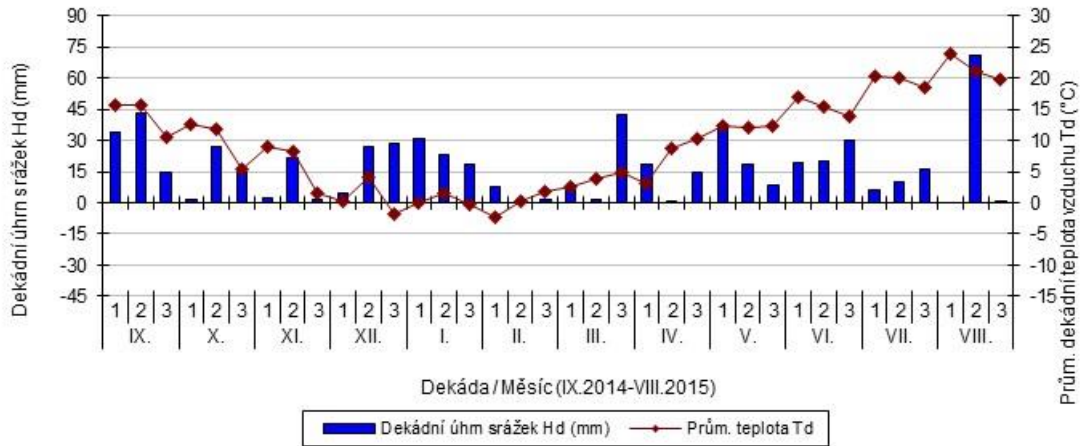

Trutnov - dekádní hodnoty

průměrných teplot Td (°C) a srážek Hd (mm)