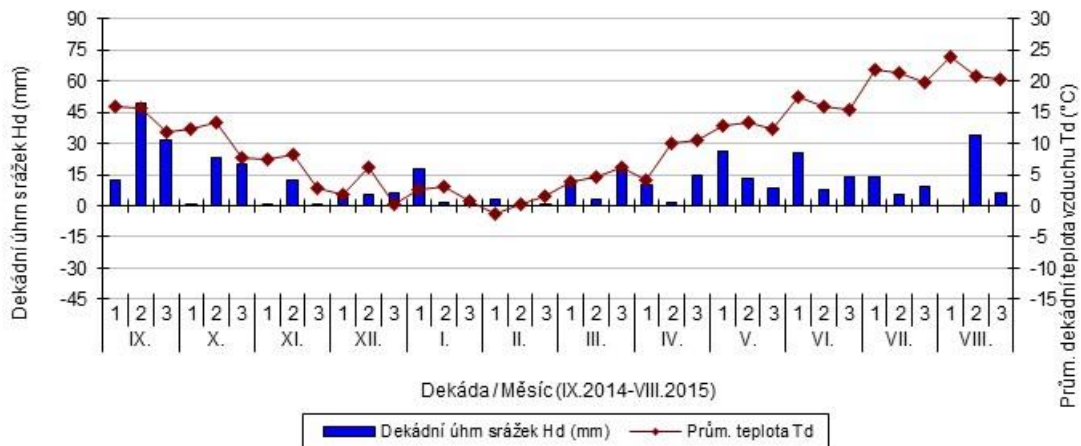

### Kroměříž - dekádní hodnoty

průměrných teplot Td (°C) a srážek Hd (mm)

### Krásné Údolí - dekádní hodnoty

průměrných teplot Td (°C) a srážek Hd (mm)

### Kujavy - dekádní hodnoty

průměrných teplot Td (°C) a srážek Hd (mm)

### Lužany - dekádní hodnoty

průměrných teplot Td (°C) a srážek Hd (mm)