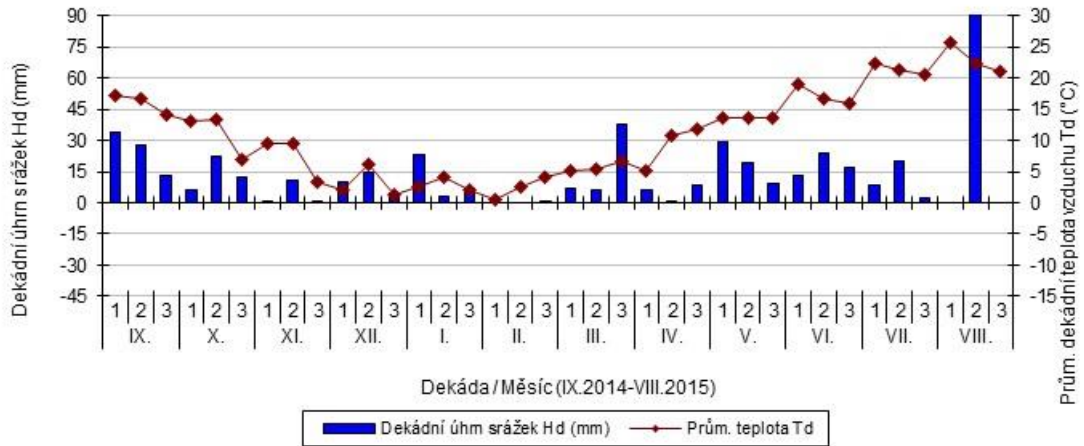

### Domanínek - dekádní hodnoty

průměrných teplot Td (°C) a srážek Hd (mm)

■ Dekádní úhm srážek Hd (mm) — Prům. teplota Td

### Horažďovice - dekádní hodnoty

průměrných teplot Td (°C) a srážek Hd (mm)

■ Dekádní úhm srážek Hd (mm) — Prům. teplota Td

### Hrubčice - dekádní hodnoty

průměrných teplot Td (°C) a srážek Hd (mm)

■ Dekádní úhm srážek Hd (mm) — Prům. teplota Td

### Chlumeck nad Cidlinou - dekádní hodnoty

průměrných teplot Td (°C) a srážek Hd (mm)