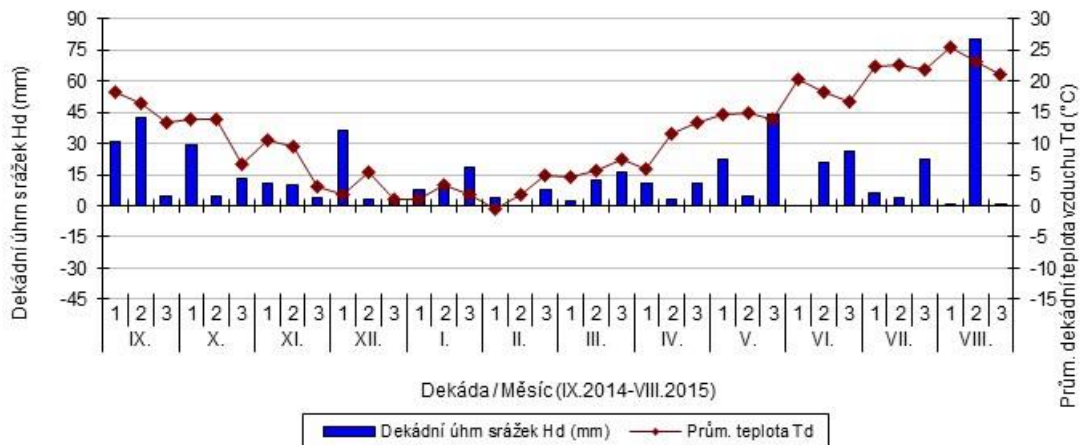

### Vysoká - dekádní hodnoty

průměrných teplot Td (°C) a srážek Hd (mm)

■ Dekádní úhm srážek Hd (mm) — Prům. teplota Td

### Domanínek - dekádní hodnoty

průměrných teplot Td (°C) a srážek Hd (mm)

■ Dekádní úhm srážek Hd (mm) — Prům. teplota Td

### Horažďovice - dekádní hodnoty

průměrných teplot Td (°C) a srážek Hd (mm)

■ Dekádní úhm srážek Hd (mm) — Prům. teplota Td

### Hrubčice - dekádní hodnoty

průměrných teplot Td (°C) a srážek Hd (mm)

■ Dekádní úhm srážek Hd (mm) — Prům. teplota Td