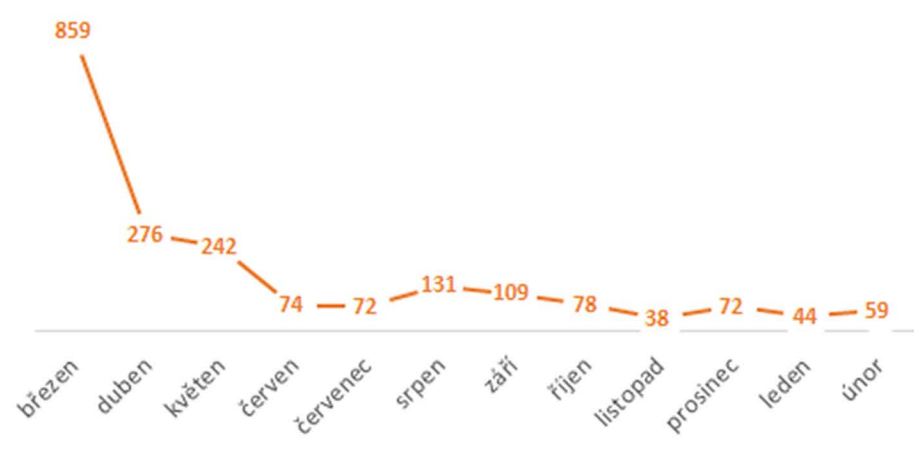

JIHOMORAVSKÝ KRAJ

JIHOČESKÝ KRAJ

KARLOVARSKÝ KRAJ

VYSOČINA

KRÁLOVEHRADECKÝ KRAJ

LIBERECKÝ KRAJ

MORAVSKOSLEZSKÝ KRAJ

OLOMOUCKÝ KRAJ

PARDUBICKÝ KRAJ

PLZEŇSKÝ KRAJ

STŘEDOČESKÝ KRAJ

ÚSTECKÝ KRAJ

ZLÍNSKÝ KRAJ

PRŮMĚRNÉ POČTY AKTIVNÍCH VÝCHODŮ Z NOR NA HA ROK 2019-2021

PRŮBĚH GRADAČNÍCH ROKŮ 2014-2015 A 2019-2021