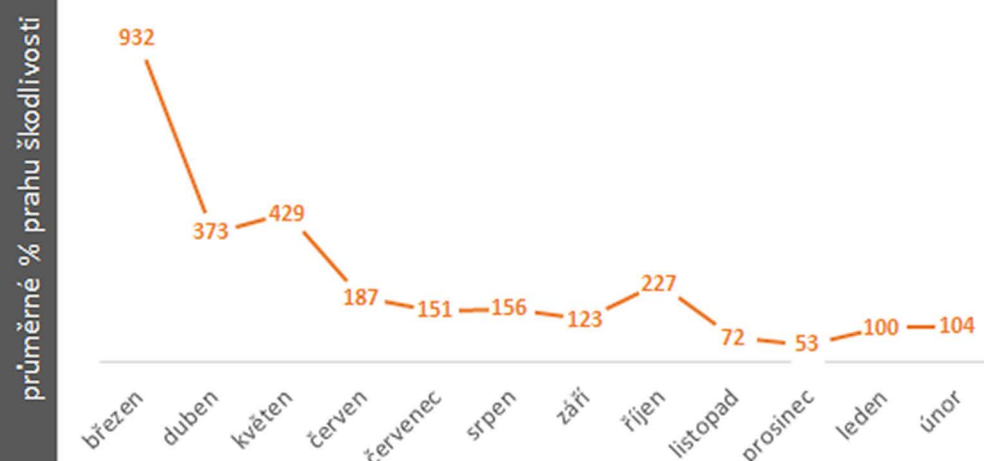

JIHOMORAVSKÝ KRAJ

JIHOČESKÝ KRAJ

KARLOVARSKÝ KRAJ

VYSOČINA

KRÁLOVEHRADECKÝ KRAJ

LIBERECKÝ KRAJ

MORAVSKOSLEZSKÝ KRAJ

OLOMOUCKÝ KRAJ

PARDUBICKÝ KRAJ

PLZEŇSKÝ KRAJ

STŘEDOČESKÝ KRAJ

ÚSTECKÝ KRAJ

ZLÍNSKÝ KRAJ

PRŮMĚRNÉ POČTY AKTIVNÍCH VÝCHODŮ Z NOR NA HA ROK 2019-2021

PRŮBĚH GRADAČNÍCH ROKŮ 2014-2015 A 2019-2021