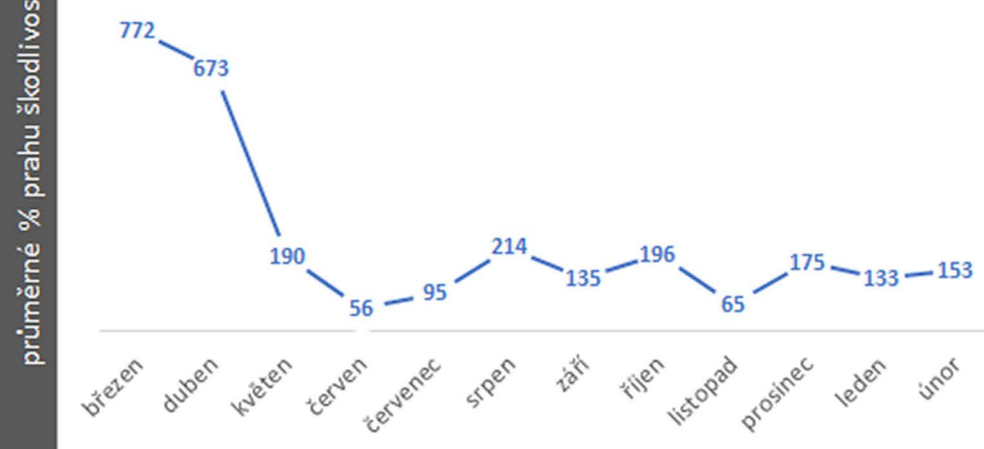

JIHOMORAVSKÝ KRAJ

JIHOČESKÝ KRAJ

KARLOVARSKÝ KRAJ

VYSOČINA

KRÁLOVEHRADECKÝ KRAJ

LIBERECKÝ KRAJ

MORAVSKOSLEZSKÝ KRAJ

OLOMOUCKÝ KRAJ

PARDUBICKÝ KRAJ

PLZEŇSKÝ KRAJ

STŘEDOČESKÝ KRAJ

ÚSTECKÝ KRAJ

ZLÍNSKÝ KRAJ

PRŮMĚRNÉ POČTY AKTIVNÍCH VÝCHODŮ Z NOR NA HA ROK 2019-2021

PRŮBĚH GRADAČNÍCH ROKŮ 2014-2015 A 2019-2021