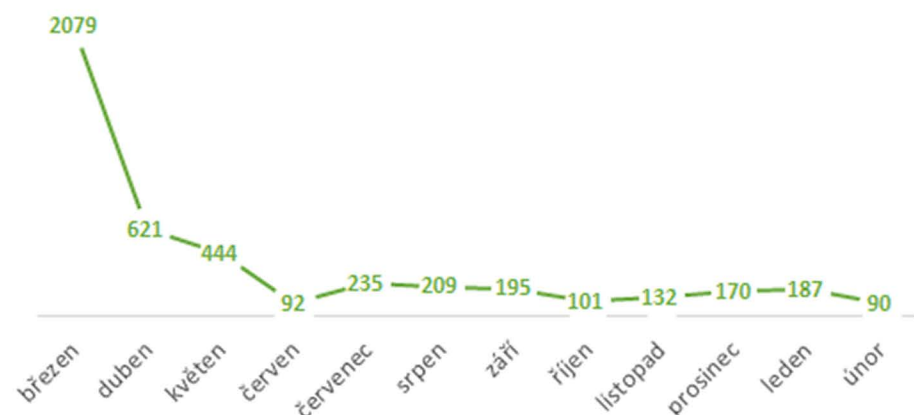

JIHOMORAVSKÝ KRAJ

JIHOČESKÝ KRAJ

KARLOVARSKÝ KRAJ

VYSOČINA

KRÁLOVEHRADECKÝ KRAJ

LIBERECKÝ KRAJ

MORAVSKOSLEZSKÝ KRAJ

OLOMOUCKÝ KRAJ

PARDUBICKÝ KRAJ

PLZEŇSKÝ KRAJ

STŘEDOČESKÝ KRAJ

ÚSTECKÝ KRAJ

ZLÍNSKÝ KRAJ

PRŮMĚRNÉ POČTY AKTIVNÍCH VÝCHODŮ Z NOR NA HA ROK 2019-2021

PRŮBĚH GRADAČNÍCH ROKŮ 2014-2015 A 2019-2021