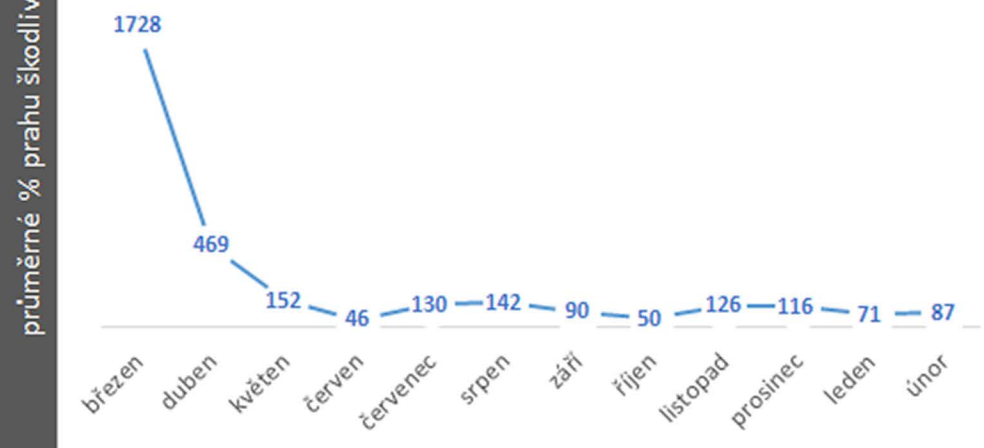

PARDUBICKÝ KRAJ

PLZEŇSKÝ KRAJ

STŘEDOČESKÝ KRAJ

ÚSTECKÝ KRAJ

ZLÍNSKÝ KRAJ

PRŮMĚRNÉ POČTY AKTIVNÍCH VÝCHODŮ Z NOR NA HA ROK 2019-2021

PRŮBĚH GRADAČNÍCH ROKŮ 2014-2015 A 2019-2021