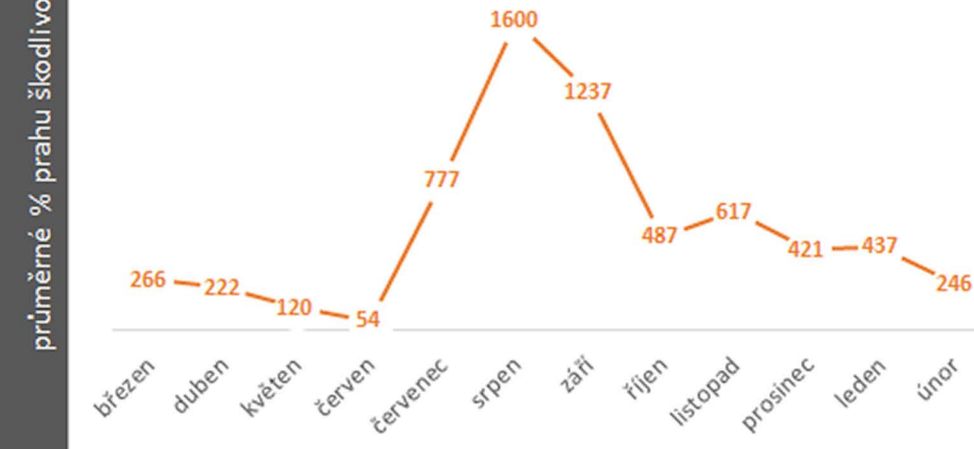

PARDUBICKÝ KRAJ

PLZEŇSKÝ KRAJ

STŘEDOČESKÝ KRAJ

ÚSTECKÝ KRAJ

ZLÍNSKÝ KRAJ

PRŮMĚRNÉ POČTY AKTIVNÍCH VÝCHODŮ Z NOR NA HA ROK 2019-2021

PRŮBĚH GRADAČNÍCH ROKŮ 2014-2015 A 2019-2021