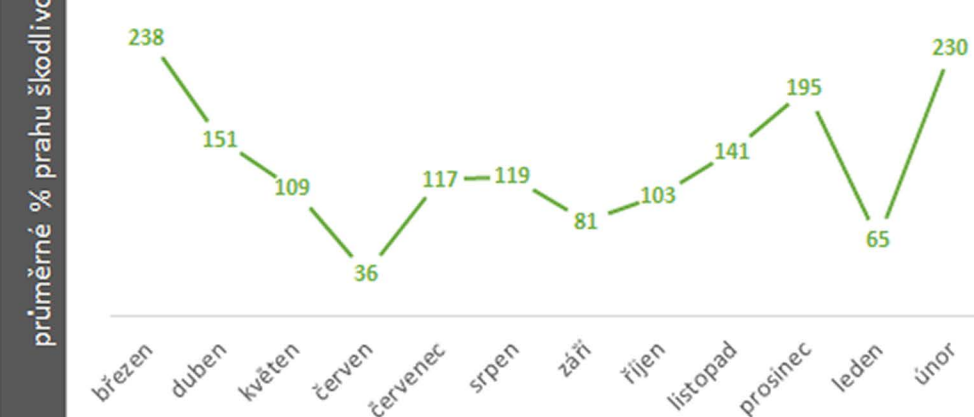

JIHOMORAVSKÝ KRAJ

JIHOČESKÝ KRAJ

KARLOVARSKÝ KRAJ

VYSOČINA

KRÁLOVEHRADECKÝ KRAJ

LIBERECKÝ KRAJ

MORAVSKOSLEZSKÝ KRAJ

OLOMOUCKÝ KRAJ

PARDUBICKÝ KRAJ

PLZEŇSKÝ KRAJ

STŘEDOČESKÝ KRAJ

ÚSTECKÝ KRAJ

ZLÍNSKÝ KRAJ

PRŮMĚRNÉ POČTY AKTIVNÍCH VÝCHODŮ Z NOR NA HA ROK 2019-2021

PRŮBĚH GRADAČNÍCH ROKŮ 2014-2015 A 2019-2021