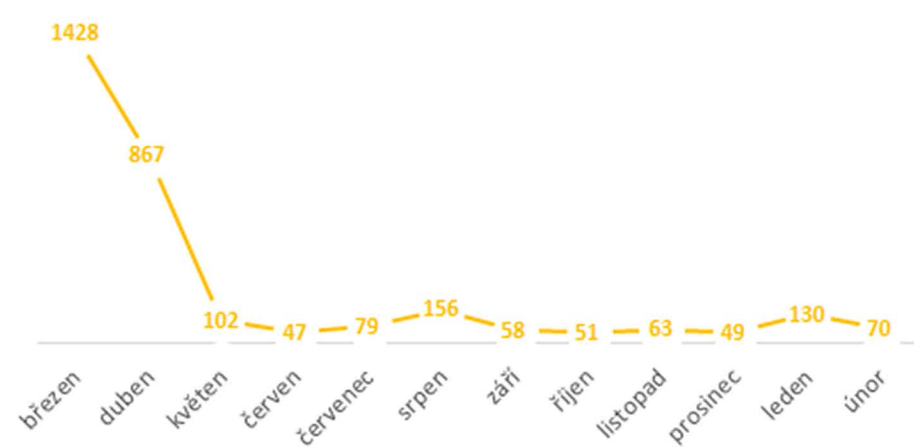

JIHOMORAVSKÝ KRAJ

JIHOČESKÝ KRAJ

KARLOVARSKÝ KRAJ

VYSOČINA

KRÁLOVEHRADECKÝ KRAJ

LIBERECKÝ KRAJ

MORAVSKOSLEZSKÝ KRAJ

OLOMOUCKÝ KRAJ

PARDUBICKÝ KRAJ

PLZEŇSKÝ KRAJ

STŘEDOČESKÝ KRAJ

ÚSTECKÝ KRAJ

ZLÍNSKÝ KRAJ

PRŮMĚRNÉ POČTY AKTIVNÍCH VÝCHODŮ Z NOR NA HA ROK 2019-2021

PRŮBĚH GRADAČNÍCH ROKŮ 2014-2015 A 2019-2021