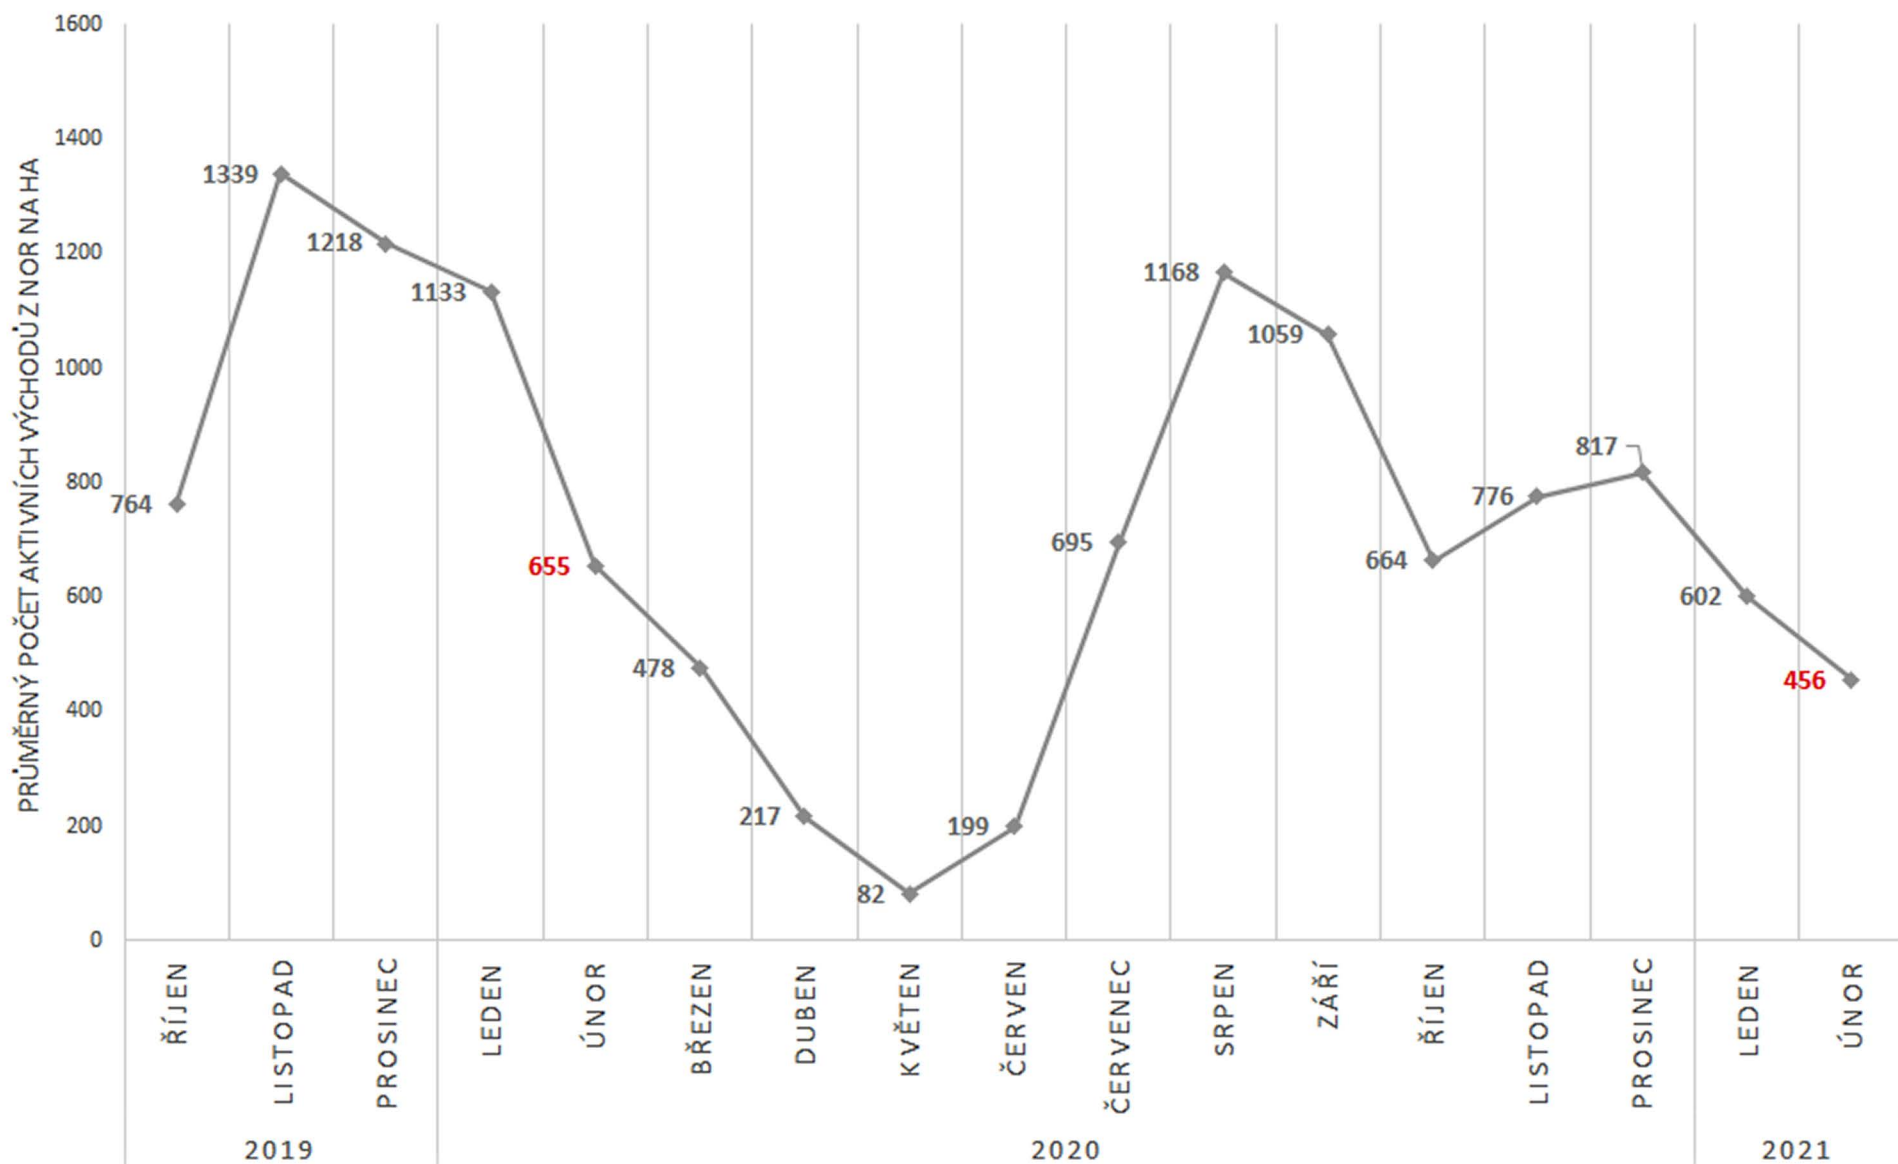

PARDUBICKÝ KRAJ

PLZEŇSKÝ KRAJ

STŘEDOČESKÝ KRAJ

ÚSTECKÝ KRAJ

ZLÍNSKÝ KRAJ

PRŮMĚRNÉ POČTY AKTIVNÍCH VÝCHODŮ Z NOR NA HA ROK 2019-2021

PRŮBĚH GRADAČNÍCH ROKŮ 2014-2015 A 2019-2021