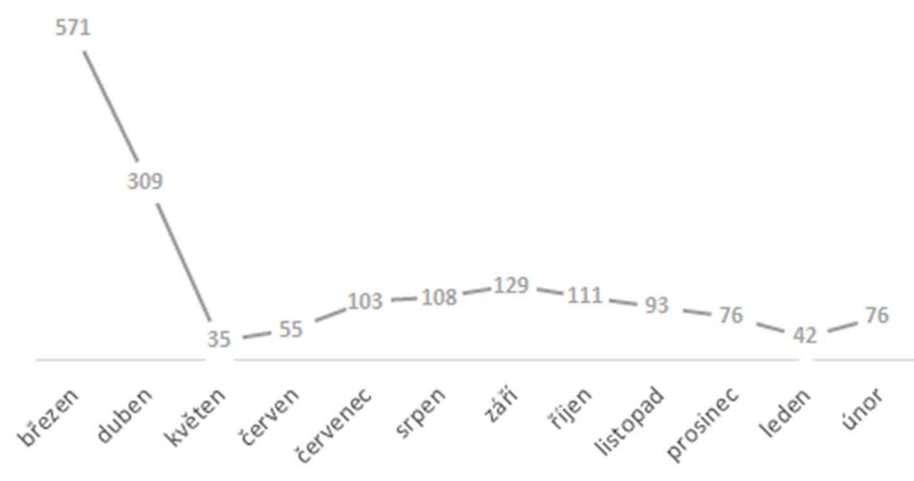

JIHOMORAVSKÝ KRAJ

JIHOČESKÝ KRAJ

KARLOVARSKÝ KRAJ

VYSOČINA

KRÁLOVEHRADECKÝ KRAJ

LIBERECKÝ KRAJ

MORAVSKOSLEZSKÝ KRAJ

OLOMOUCKÝ KRAJ

PARDUBICKÝ KRAJ

PLZEŇSKÝ KRAJ

STŘEDOČESKÝ KRAJ

ÚSTECKÝ KRAJ

ZLÍNSKÝ KRAJ

PRŮMĚRNÉ POČTY AKTIVNÍCH VÝCHODŮ Z NOR NA HA ROK 2019-2021

PRŮBĚH GRADAČNÍCH ROKŮ 2014-2015 A 2019-2021