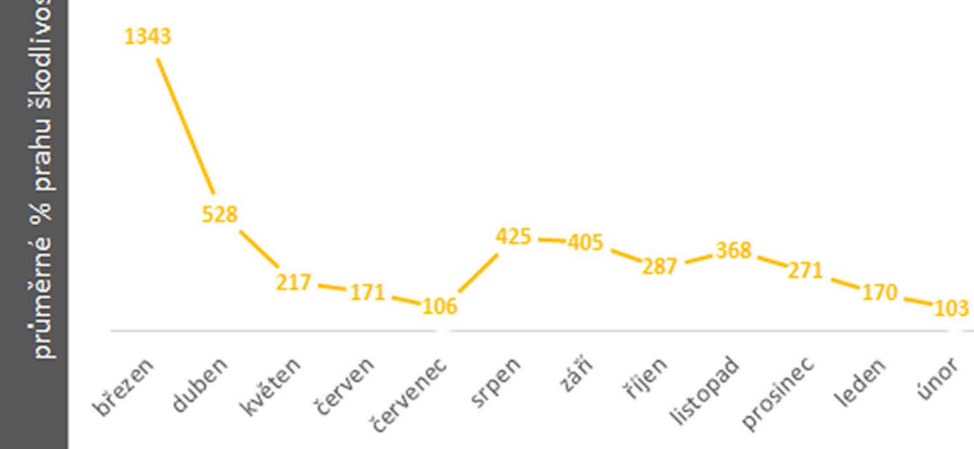

JIHOMORAVSKÝ KRAJ

JIHOČESKÝ KRAJ

KARLOVARSKÝ KRAJ

VYSOČINA

KRÁLOVEHRADECKÝ KRAJ

LIBERECKÝ KRAJ

MORAVSKOSLEZSKÝ KRAJ

OLOMOUCKÝ KRAJ

PARDUBICKÝ KRAJ

PLZEŇSKÝ KRAJ

STŘEDOČESKÝ KRAJ

ÚSTECKÝ KRAJ

ZLÍNSKÝ KRAJ

PRŮMĚRNÉ POČTY AKTIVNÍCH VÝCHODŮ Z NOR NA HA ROK 2019-2021

PRŮBĚH GRADAČNÍCH ROKŮ 2014-2015 A 2019-2021