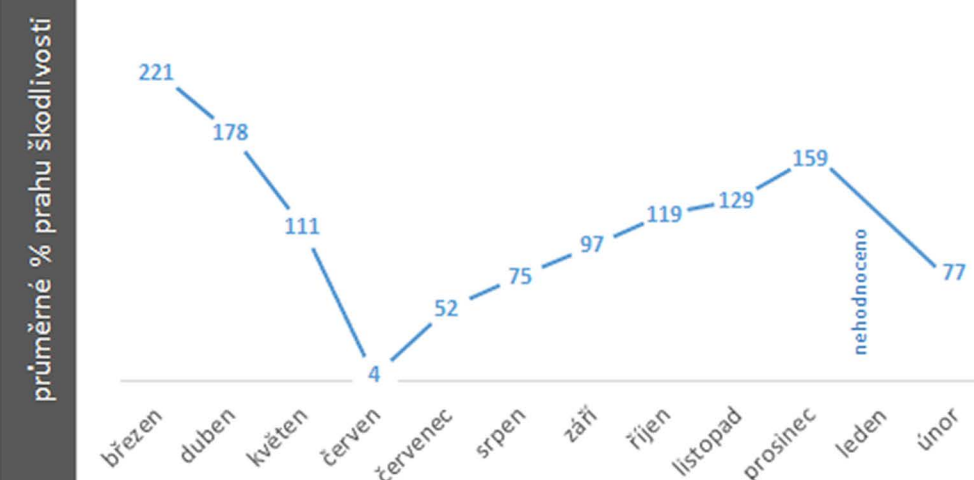

JIHOMORAVSKÝ KRAJ

JIHOČESKÝ KRAJ

KARLOVARSKÝ KRAJ

VYSOČINA

KRÁLOVEHRADECKÝ KRAJ

LIBERECKÝ KRAJ

MORAVSKOSLEZSKÝ KRAJ

OLOMOUCKÝ KRAJ

PARDUBICKÝ KRAJ

PLZEŇSKÝ KRAJ

STŘEDOČESKÝ KRAJ

ÚSTECKÝ KRAJ

ZLÍNSKÝ KRAJ

PRŮMĚRNÉ POČTY AKTIVNÍCH VÝCHODŮ Z NOR NA HA ROK 2019-2021

PRŮBĚH GRADAČNÍCH ROKŮ 2014-2015 A 2019-2021