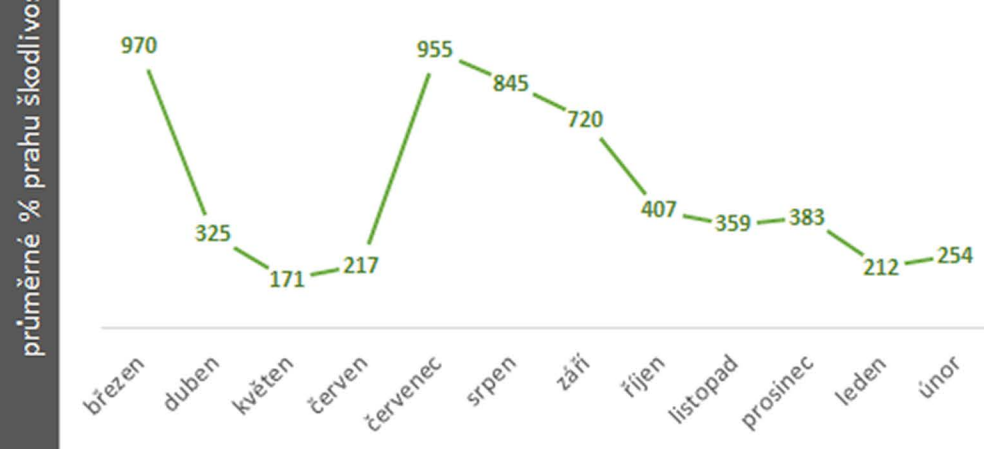

JIHOMORAVSKÝ KRAJ

JIHOČESKÝ KRAJ

KARLOVARSKÝ KRAJ

VYSOČINA

KRÁLOVEHRADECKÝ KRAJ

LIBERECKÝ KRAJ

MORAVSKOSLEZSKÝ KRAJ

OLOMOUCKÝ KRAJ

PARDUBICKÝ KRAJ

PLZEŇSKÝ KRAJ

STŘEDOČESKÝ KRAJ

ÚSTECKÝ KRAJ

ZLÍNSKÝ KRAJ

PRŮMĚRNÉ POČTY AKTIVNÍCH VÝCHODŮ Z NOR NA HA ROK 2019-2021

PRŮBĚH GRADAČNÍCH ROKŮ 2014-2015 A 2019-2021