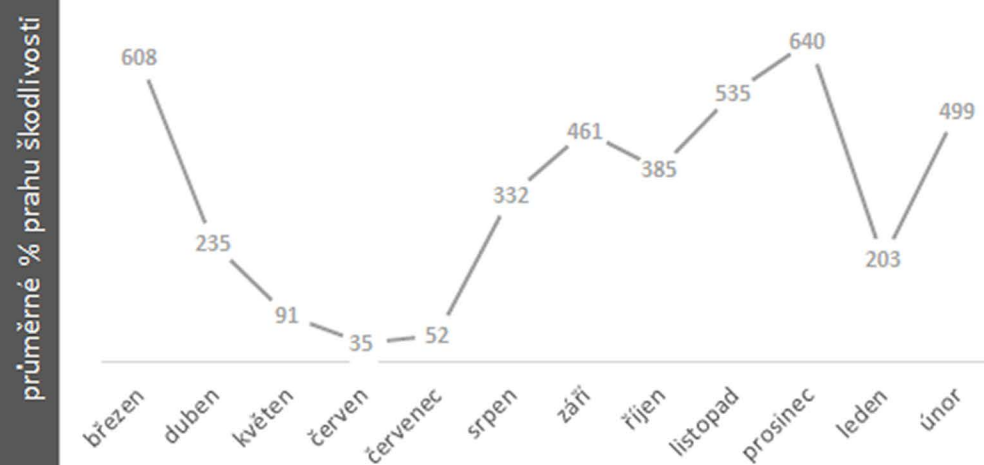

JIHOMORAVSKÝ KRAJ

JIHOČESKÝ KRAJ

KARLOVARSKÝ KRAJ

VYSOČINA

KRÁLOVEHRADECKÝ KRAJ

LIBERECKÝ KRAJ

MORAVSKOSLEZSKÝ KRAJ

OLOMOUCKÝ KRAJ

PARDUBICKÝ KRAJ

PLZEŇSKÝ KRAJ

STŘEDOČESKÝ KRAJ

ÚSTECKÝ KRAJ

ZLÍNSKÝ KRAJ

PRŮMĚRNÉ POČTY AKTIVNÍCH VÝCHODŮ Z NOR NA HA ROK 2019-2021

PRŮBĚH GRADAČNÍCH ROKŮ 2014-2015 A 2019-2021